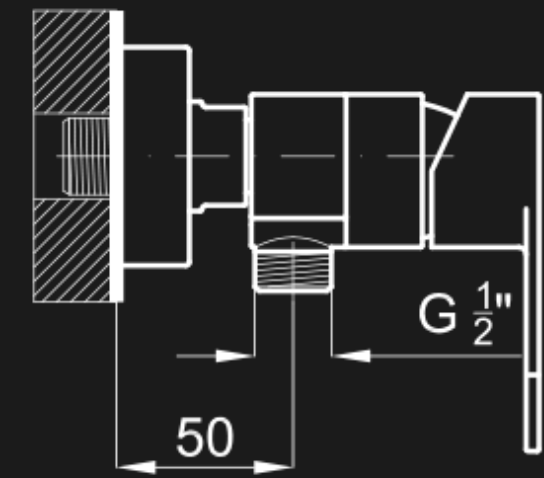

SPRCHOVÝ SET

HOTELS

sprchová batéria
/chróm