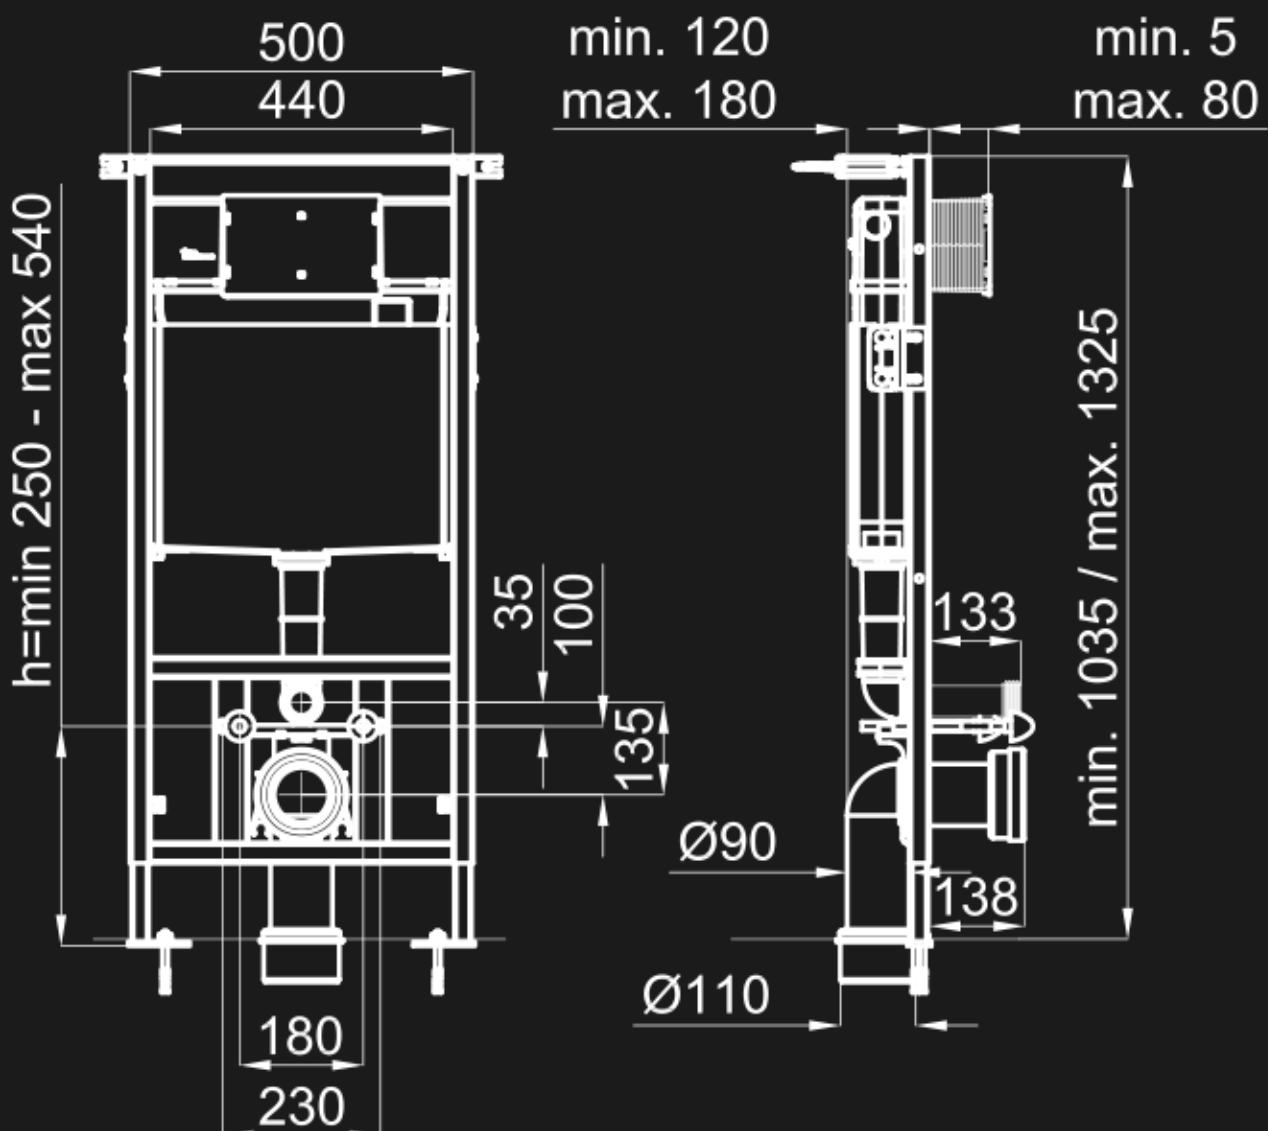

RONDO

Smart Line
RONDO splachovacie tlačitko
/ chrome