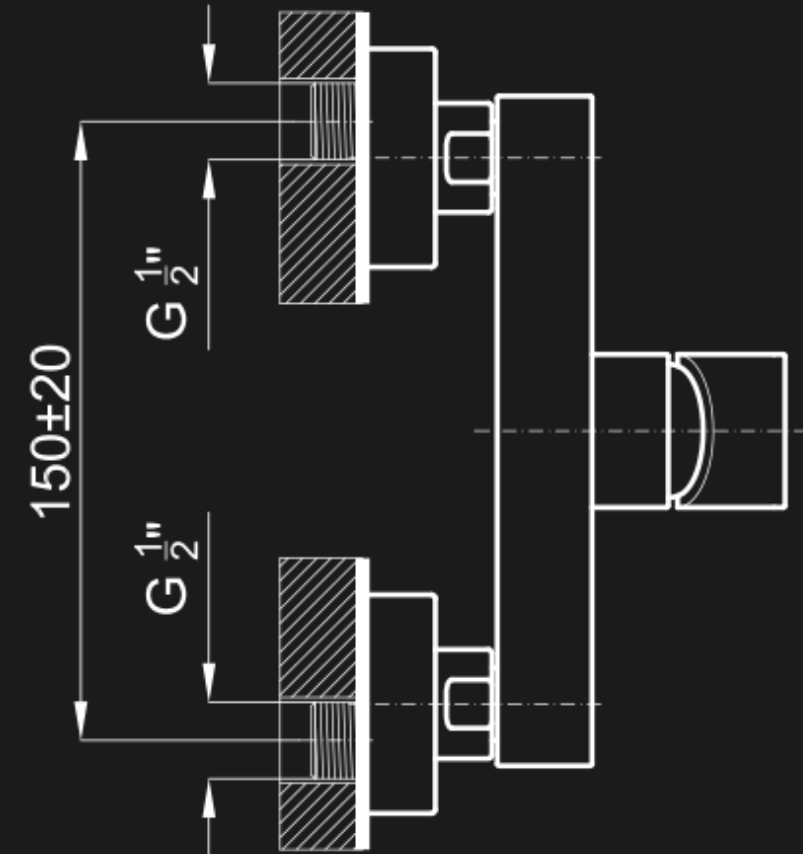

SPRCHOVÝ SET

HOTELS

sprchová batéria
/chróm