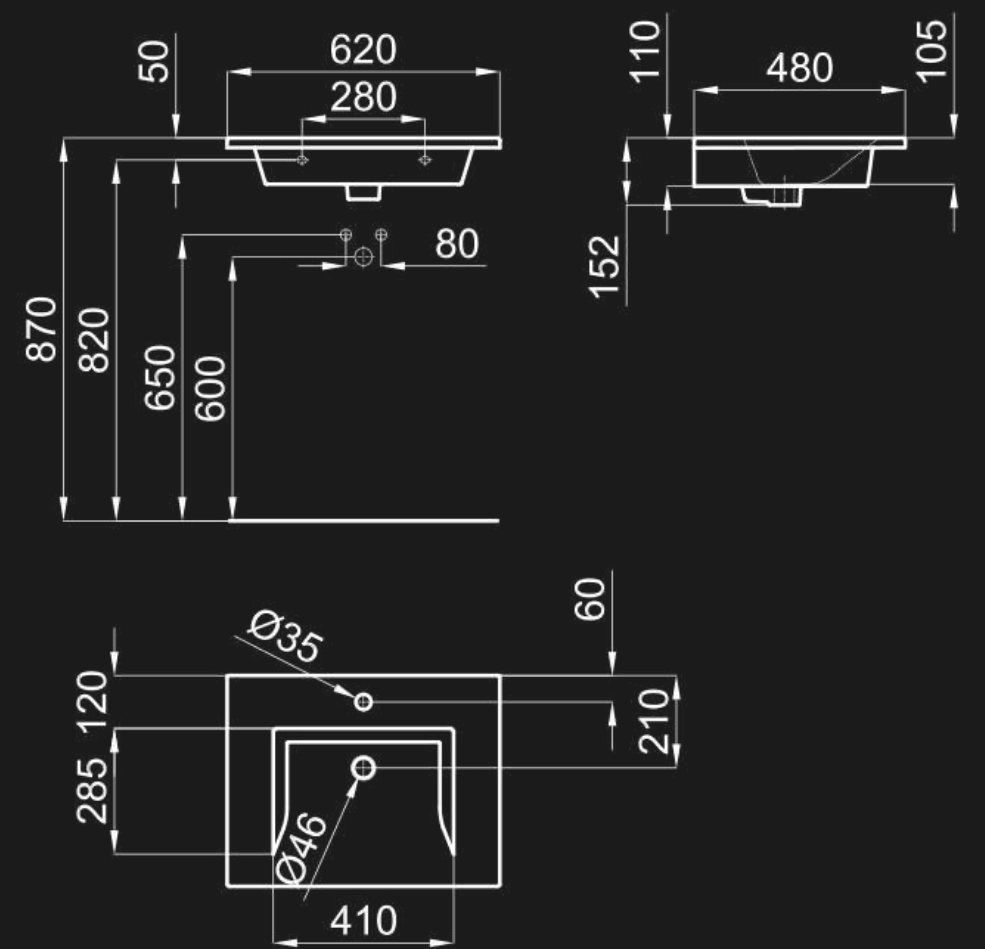

MARNE

umývadlo 620 x 480