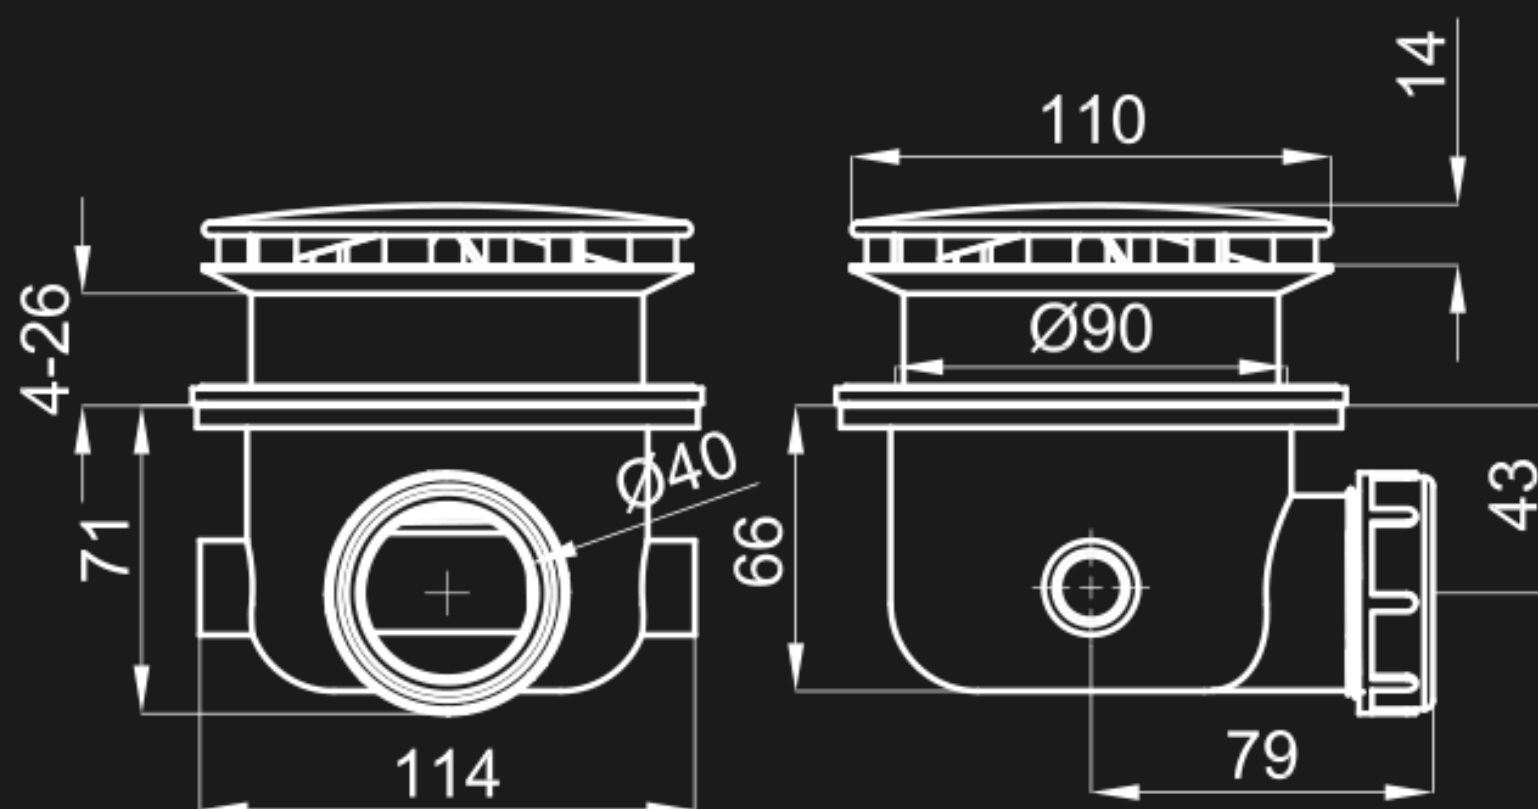

WORK

100 x 100 cm

90 x 90 cm

PROJECT

Sifón k sprchovej vaničke

PORCELANOSA

SPRCHOVÝ SET

HOTELS

ROZMER:
90 x 90 cm
100 x 100 cm