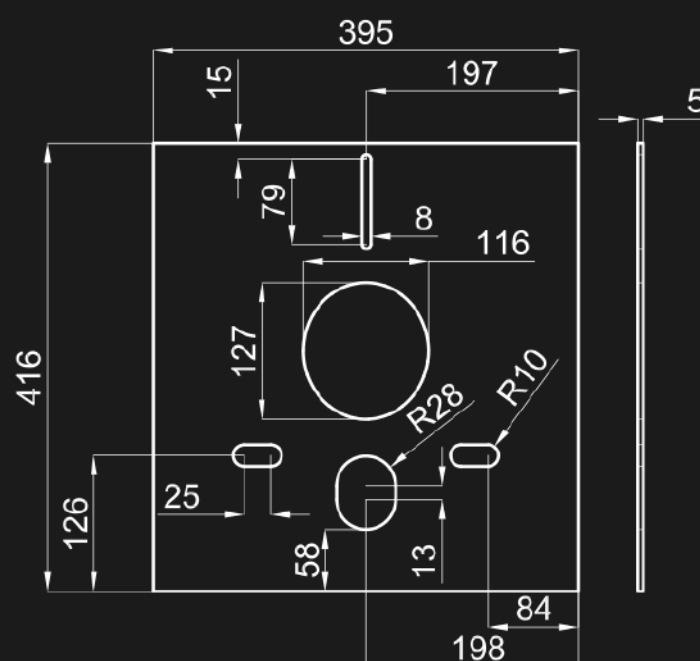

NOKEN

Izolácia za toaletu