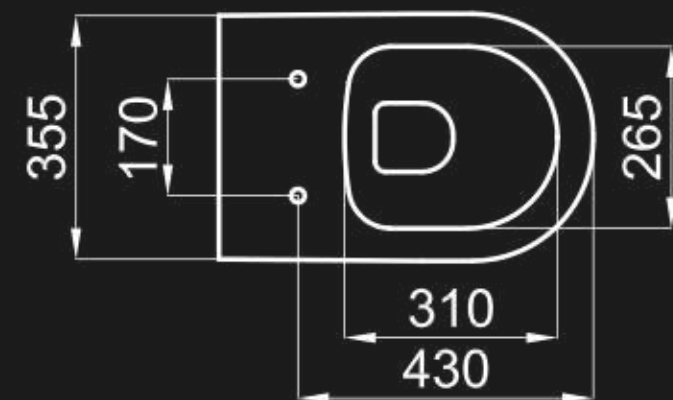

Durango Bone
59,6 x 59,6 cm

OBKLAD

Durango Bone
33,3 x 100 cm

PORCELANOSA

DLAŽBA + OBKLAD

Variant 2

DLAŽBA

Durango Acero
59,6 x 59,6 cm

OBKLAD

Durango Acero
33,3 x 100 cm

TOALETA

SMART LINE

Smart Line splachovacia nádrž
6L / 3L ECO

ESSENCE C SET

Essence C závesné wc 54 cm
+ sedátko soft close
/ biela lesklá

NOKEN

ROZMER:
90 x 90 cm
100 x 100 cm