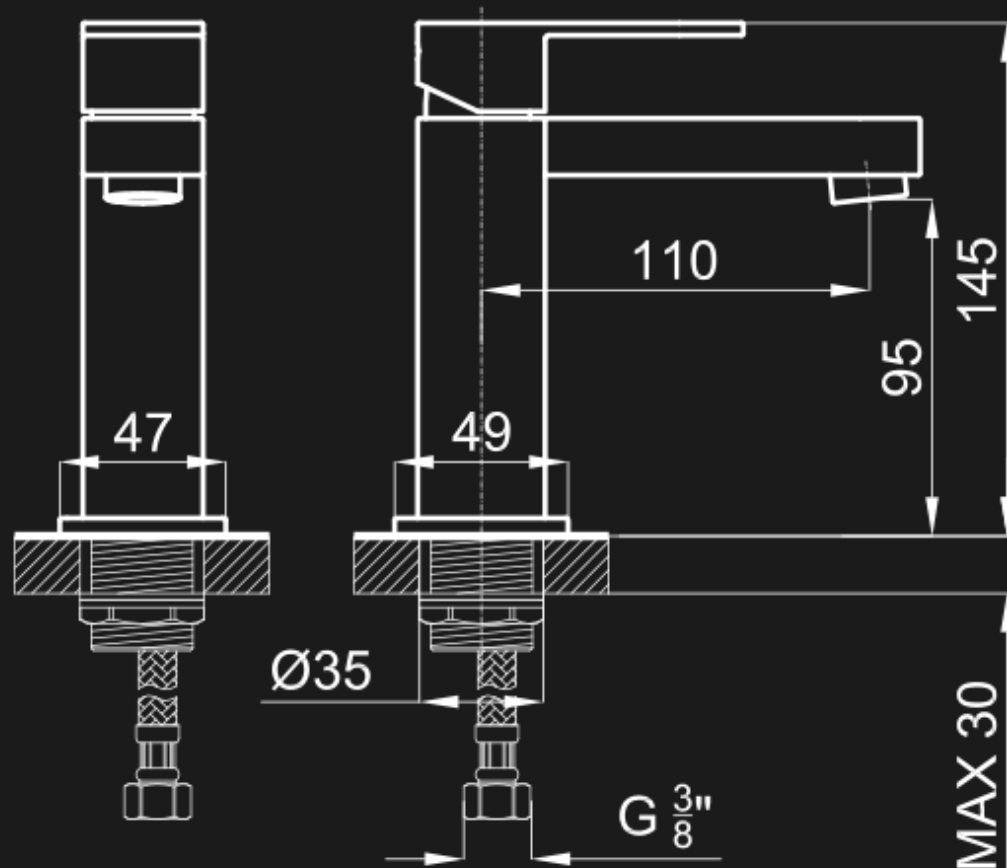

HOTELS

umývadlová batéria
/chróm