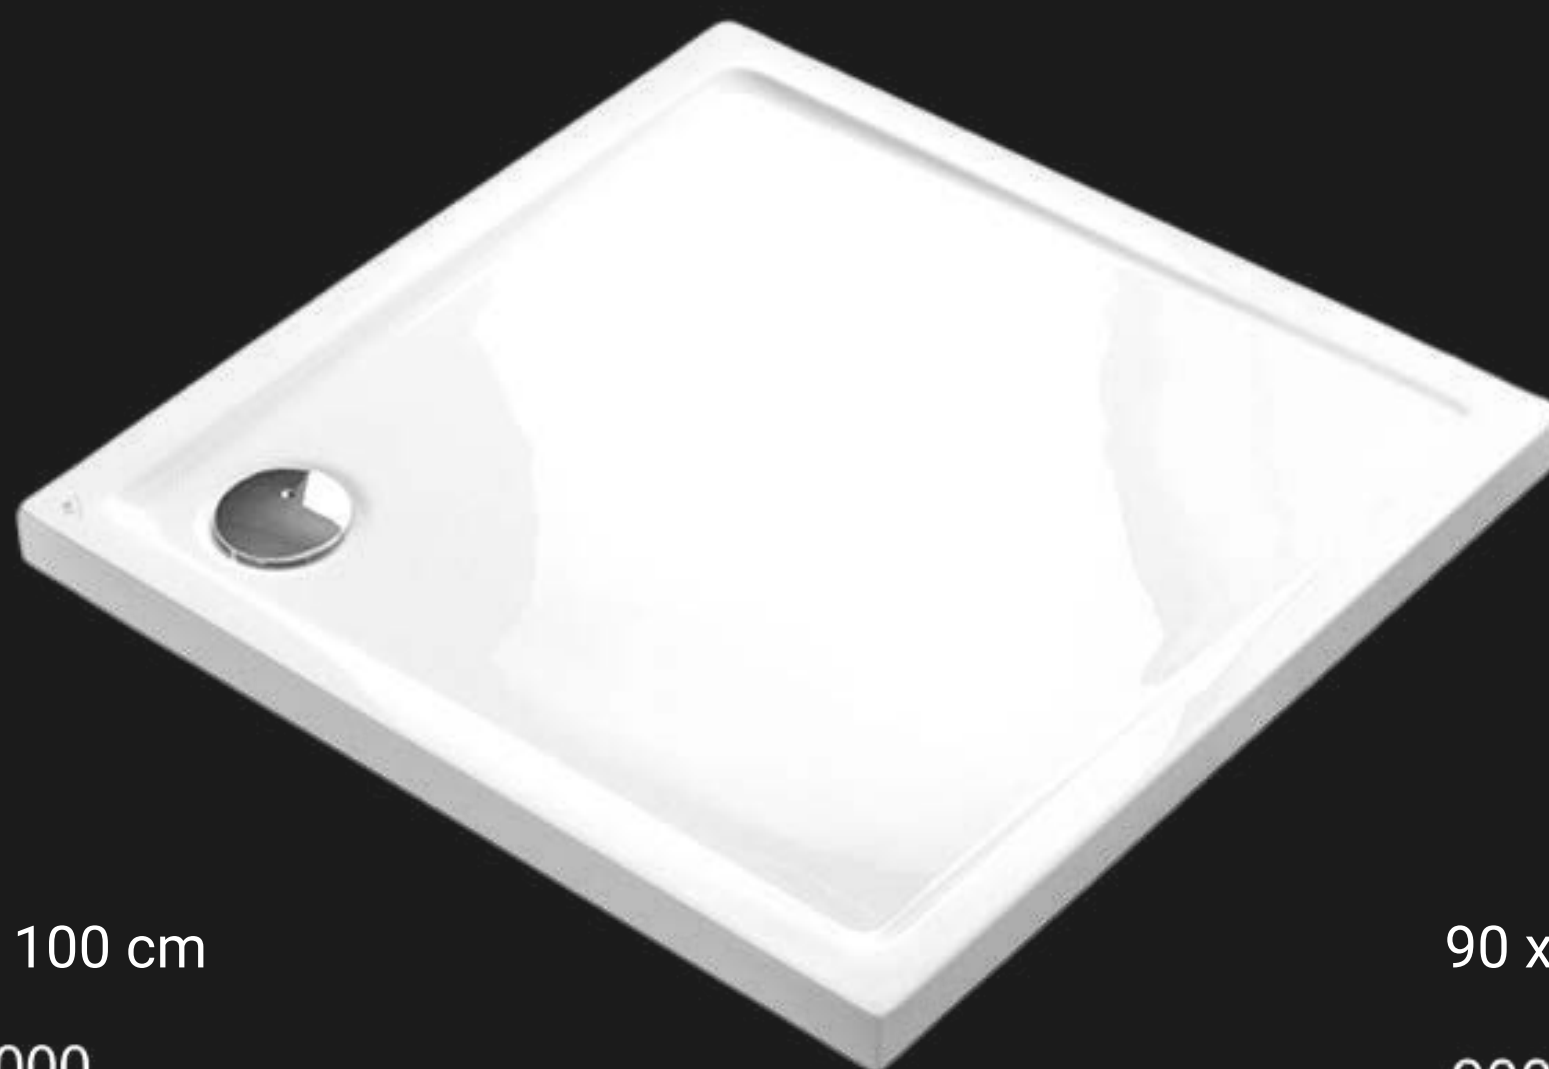

WORK

100 x 100 cm

90 x 90 cm

PROJECT

Sifón k sprchovej vaničke

PORCELANOSA

SPRCHOVÝ SET

HOTELS