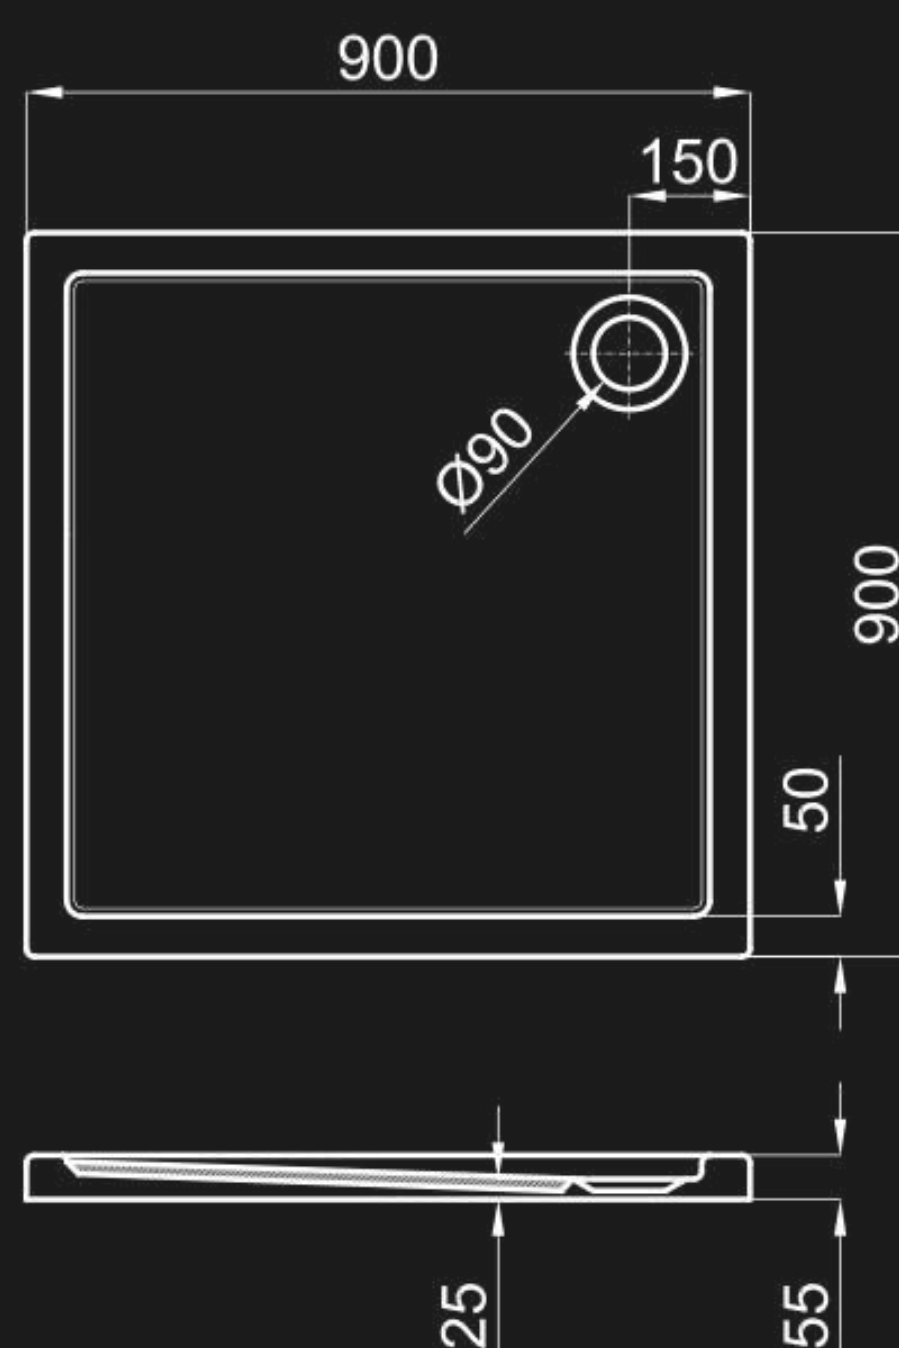

Durango Bone
59,6 x 59,6 cm

OBKLAD

Durango Bone
33,3 x 100 cm

PORCELANOSA

DLAŽBA + OBKLAD

Variant 2

DLAŽBA

Durango Acero
59,6 x 59,6 cm

UMÝVADLÁ

MARNE

umývadlo 620 x 480

HOTELS

umývadlová batéria
/chróm

Umývadlový sifón
/chróm

PORCELANOSA

SPRCHOVÁ VANIČKA

WORK

100 x 100 cm

90 x 90 cm

PROJECT

Sifón k sprchovej vaničke

PORCELANOSA

SPRCHOVÝ SET

HOTELS

ROZMER:
90 x 90 cm
100 x 100 cm