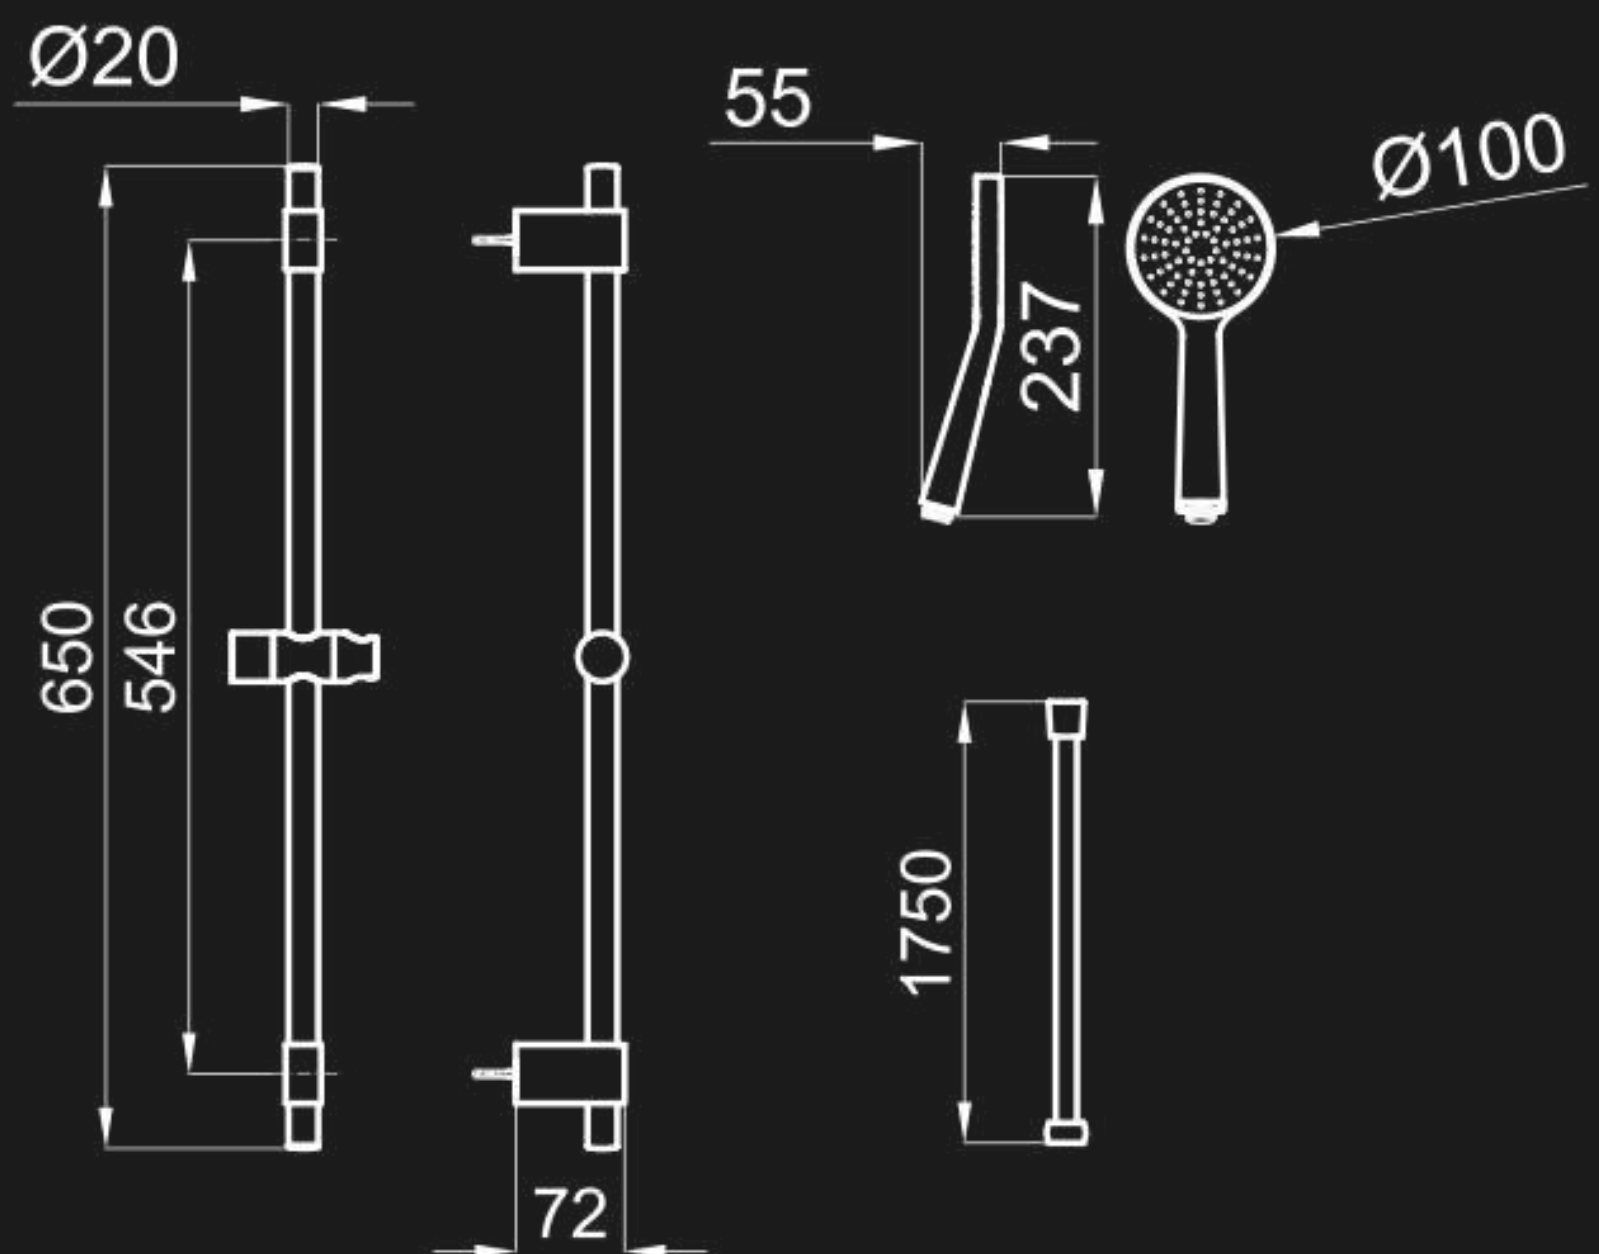

HOTELS

držiak na ručnú sprchu
/chróm