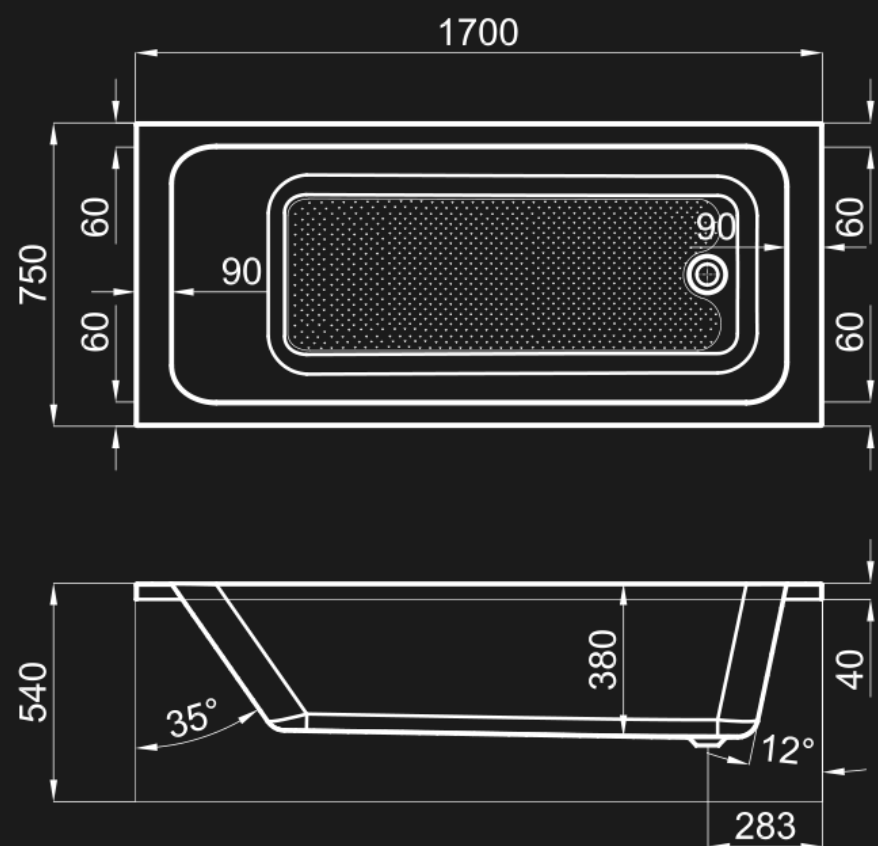

VAŇA + VAŇOVÝ SET

MARNE

Zabudovateľná vaňa /1700 x 750