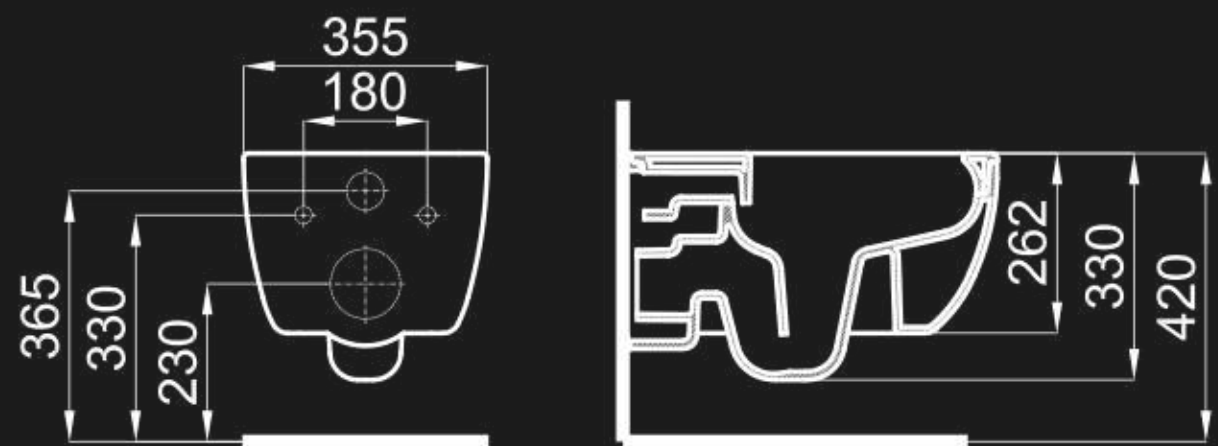

Durango Bone
59,6 x 59,6 cm

OBKLAD

Durango Bone
33,3 x 100 cm

PORCELANOSA

DLAŽBA + OBKLAD

Variant 2

DLAŽBA

Durango Acero
59,6 x 59,6 cm

OBKLAD

Durango Acero
33,3 x 100 cm

TOALETA

SMART LINE

Smart Line splachovacia nádrž
6L / 3L ECO

ESSENCE C SET

Essence C závesné wc 54 cm
+ sedátko soft close
/ biela lesklá

NOKEN

Izolácia za toaletu

RONDO

Smart Line
RONDO splachovacie tlačitko
/ chrome

PORCELANOSA

ESSENCE C SET

PORCELANOSA

VAŇA + VAŇOVÝ SET

MARNE

ROZMER:
90 x 90 cm
100 x 100 cm