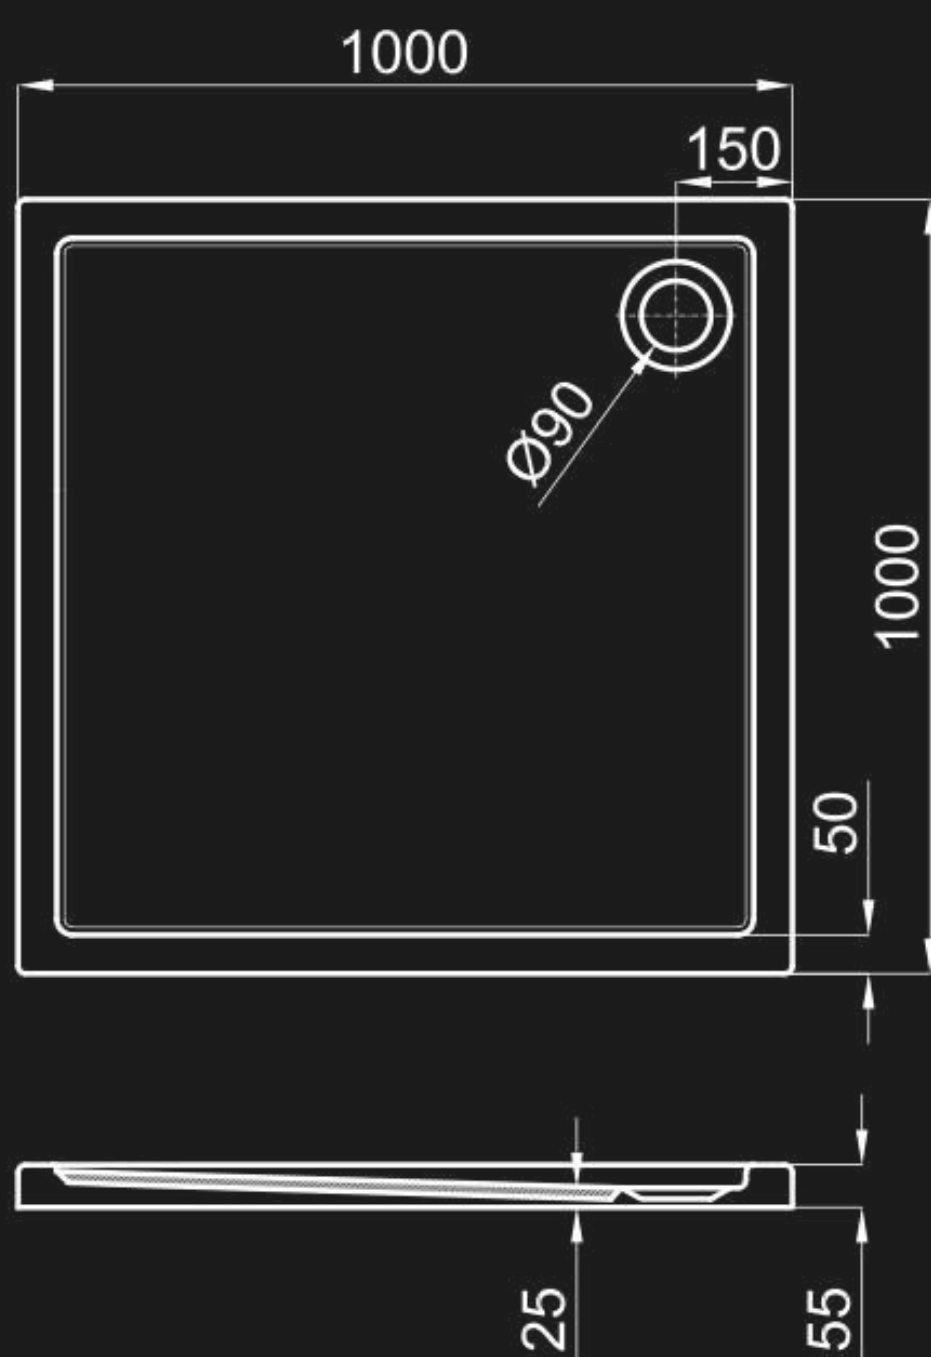

Durango Bone
59,6 x 59,6 cm

OBKLAD

Durango Bone
33,3 x 100 cm

PORCELANOSA

DLAŽBA + OBKLAD

Variant 2

DLAŽBA

Durango Acero
59,6 x 59,6 cm

UMÝVADLÁ

MARNE

umývadlo 620 x 480

HOTELS

umývadlová batéria
/chróm

Umývadlový sifón
/chróm

PORCELANOSA

SPRCHOVÁ VANIČKA

WORK

100 x 100 cm

90 x 90 cm

PROJECT

Sifón k sprchovej vaničke

PORCELANOSA

SPRCHOVÝ SET

HOTELS

ROZMER:
90 x 90 cm
100 x 100 cm