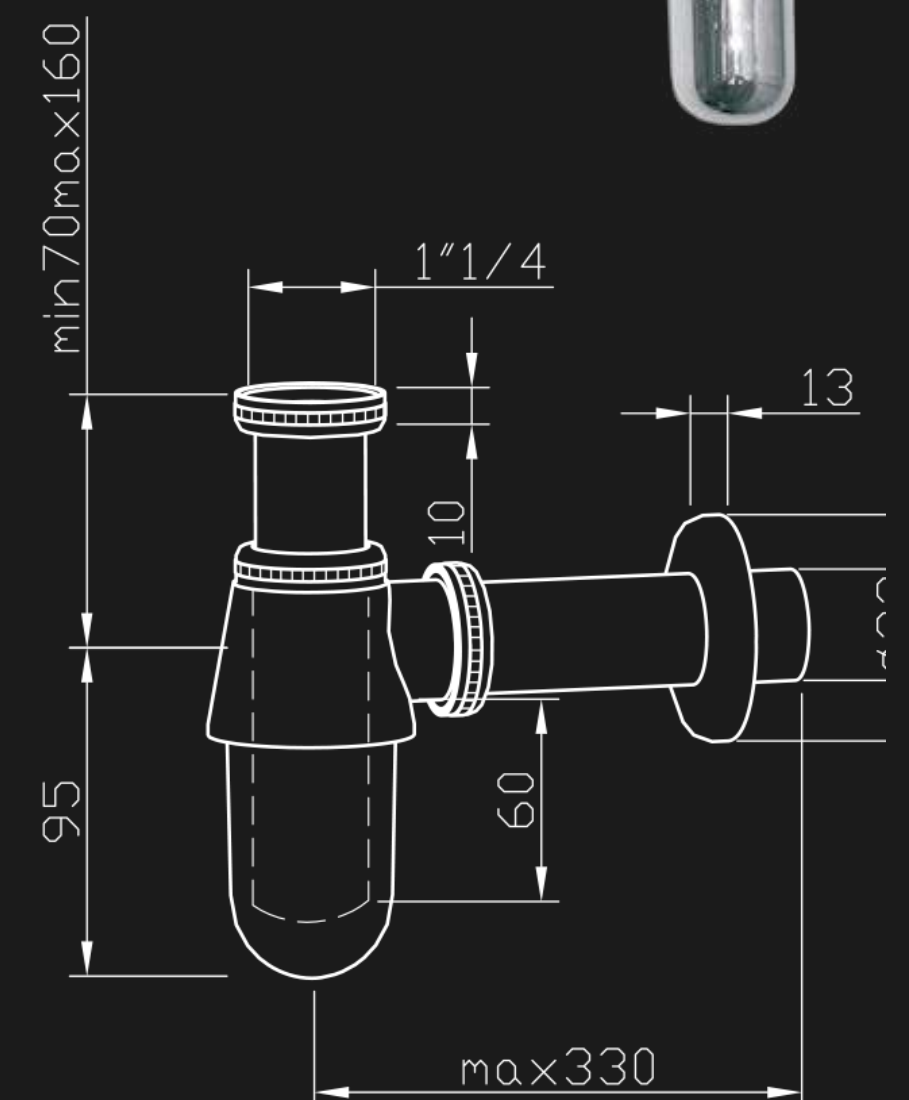

Izolácia za toaletu

RONDO

Smart Line
RONDO splachovacie tlačitko
/ chrome

PORCELANOSA

ESSENCE C SET

PORCELANOSA

VAŇA + VAŇOVÝ SET

MARNE

UMÝVADLÁ

MARNE

umývadlo 620 x 480

HOTELS

umývadlová batéria
/chróm

Umývadlový sifón
/chróm

PORCELANOSA

SPRCHOVÁ VANIČKA

WORK

100 x 100 cm

90 x 90 cm

PROJECT

Sifón k sprchovej vaničke

PORCELANOSA

SPRCHOVÝ SET

HOTELS

ROZMER:
90 x 90 cm
100 x 100 cm