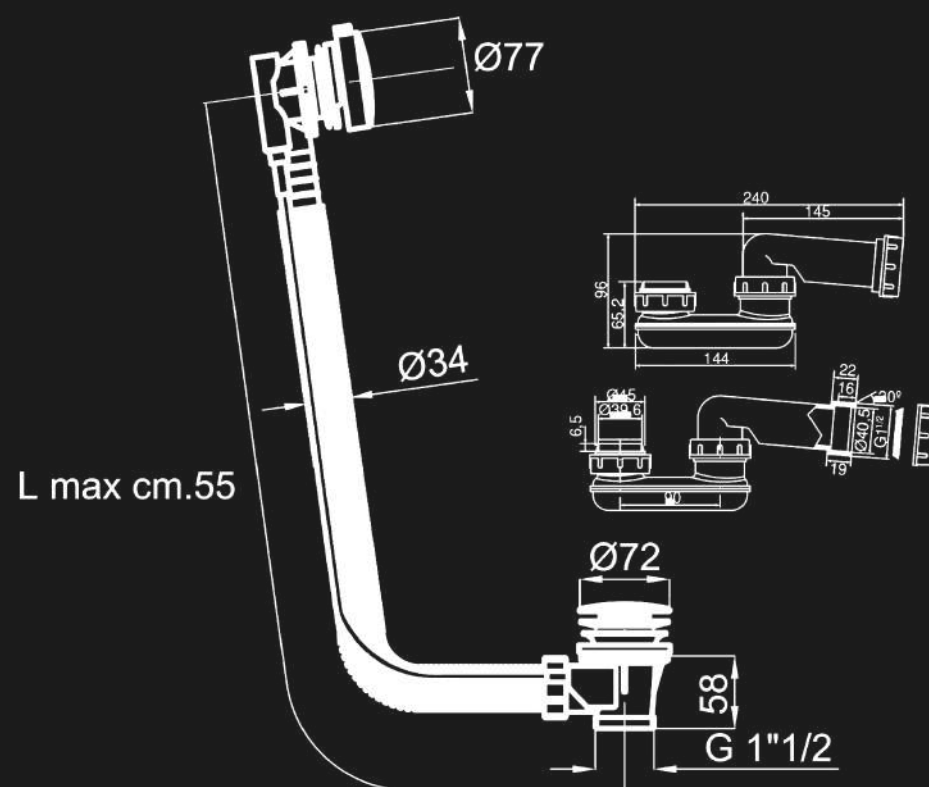

OBKLAD

Durango Acero
33,3 x 100 cm

TOALETA

SMART LINE

Smart Line splachovacia nádrž
6L / 3L ECO

ESSENCE C SET

Essence C závesné wc 54 cm
+ sedátko soft close
/ biela lesklá

NOKEN

Zabudovateľná vaňa /1700 x 750

HOTELS

Ručná sprcha
Držiak
Sprchová hadica
/ chróm

HOTELS

Vaňová batéria
/ chróm

Vaňové nožičky
600 mm

Vaňový sifón

PORCELANOSA

WORK

100 x 100 cm

90 x 90 cm

PROJECT

Sifón k sprchovej vaničke

PORCELANOSA

SPRCHOVÝ SET

HOTELS

ROZMER:
90 x 90 cm
100 x 100 cm