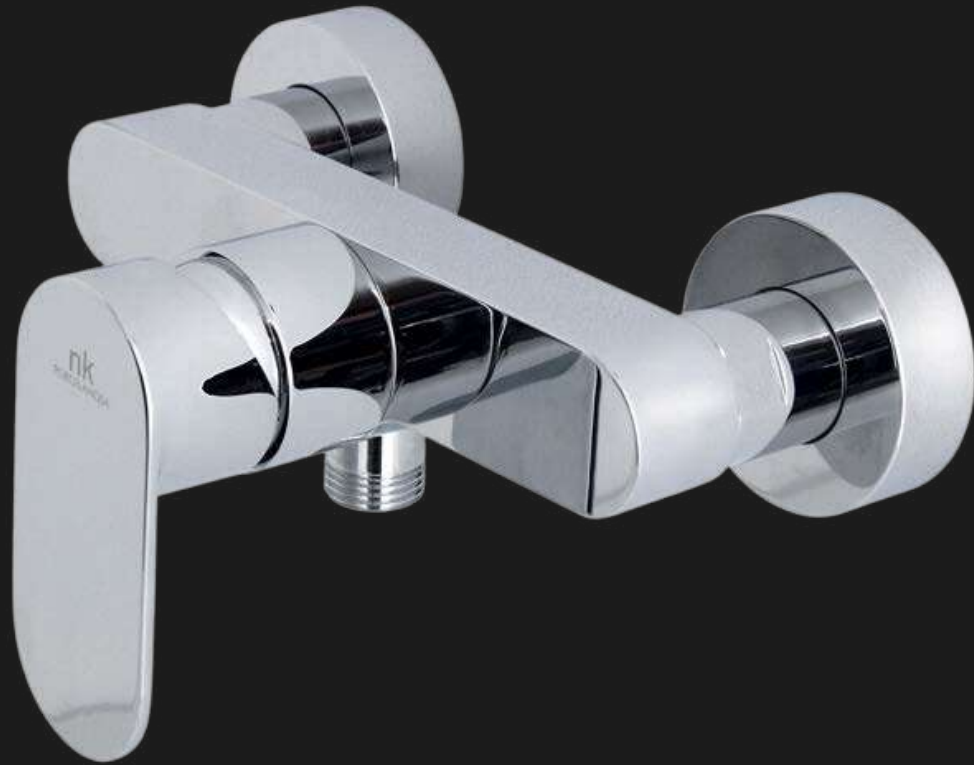

OBKLAD

Durango Acero
33,3 x 100 cm

TOALETA

SMART LINE

Smart Line splachovacia nádrž
6L / 3L ECO

ESSENCE C SET

Essence C závesné wc 54 cm
+ sedátko soft close
/ biela lesklá

NOKEN

Izolácia za toaletu

RONDO

Smart Line
RONDO splachovacie tlačitko
/ chrome

PORCELANOSA

ESSENCE C SET

PORCELANOSA

VAŇA + VAŇOVÝ SET

MARNE

WORK

100 x 100 cm

90 x 90 cm

PROJECT

Sifón k sprchovej vaničke

PORCELANOSA

SPRCHOVÝ SET

HOTELS

sprchová batéria
/chróm

HOTELS

držiak na ručnú sprchu
/chróm

UNIVERZÁLNY CLICK-CLACK

chróm

PORCELANOSA

SPRCHOVÁ ZÁSTENA INTER 4

chrómový profil / transparentné sklo