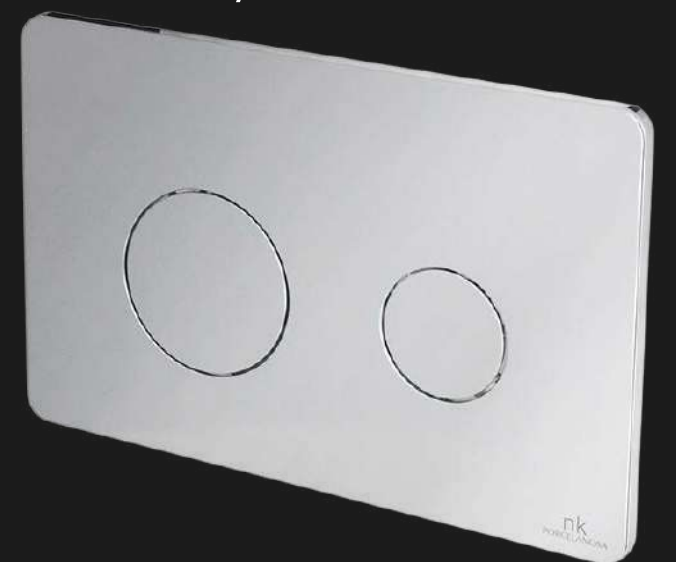

OBKLAD

Durango Acero
33,3 x 100 cm

TOALETA

SMART LINE

Smart Line splachovacia nádrž
6L / 3L ECO

ESSENCE C SET

Essence C závesné wc 54 cm
+ sedátko soft close
/ biela lesklá

NOKEN

Izolácia za toaletu

RONDO

Smart Line
RONDO splachovacie tlačitko
/ chrome

PORCELANOSA

ESSENCE C SET

PORCELANOSA

VAŇA + VAŇOVÝ SET

MARNE