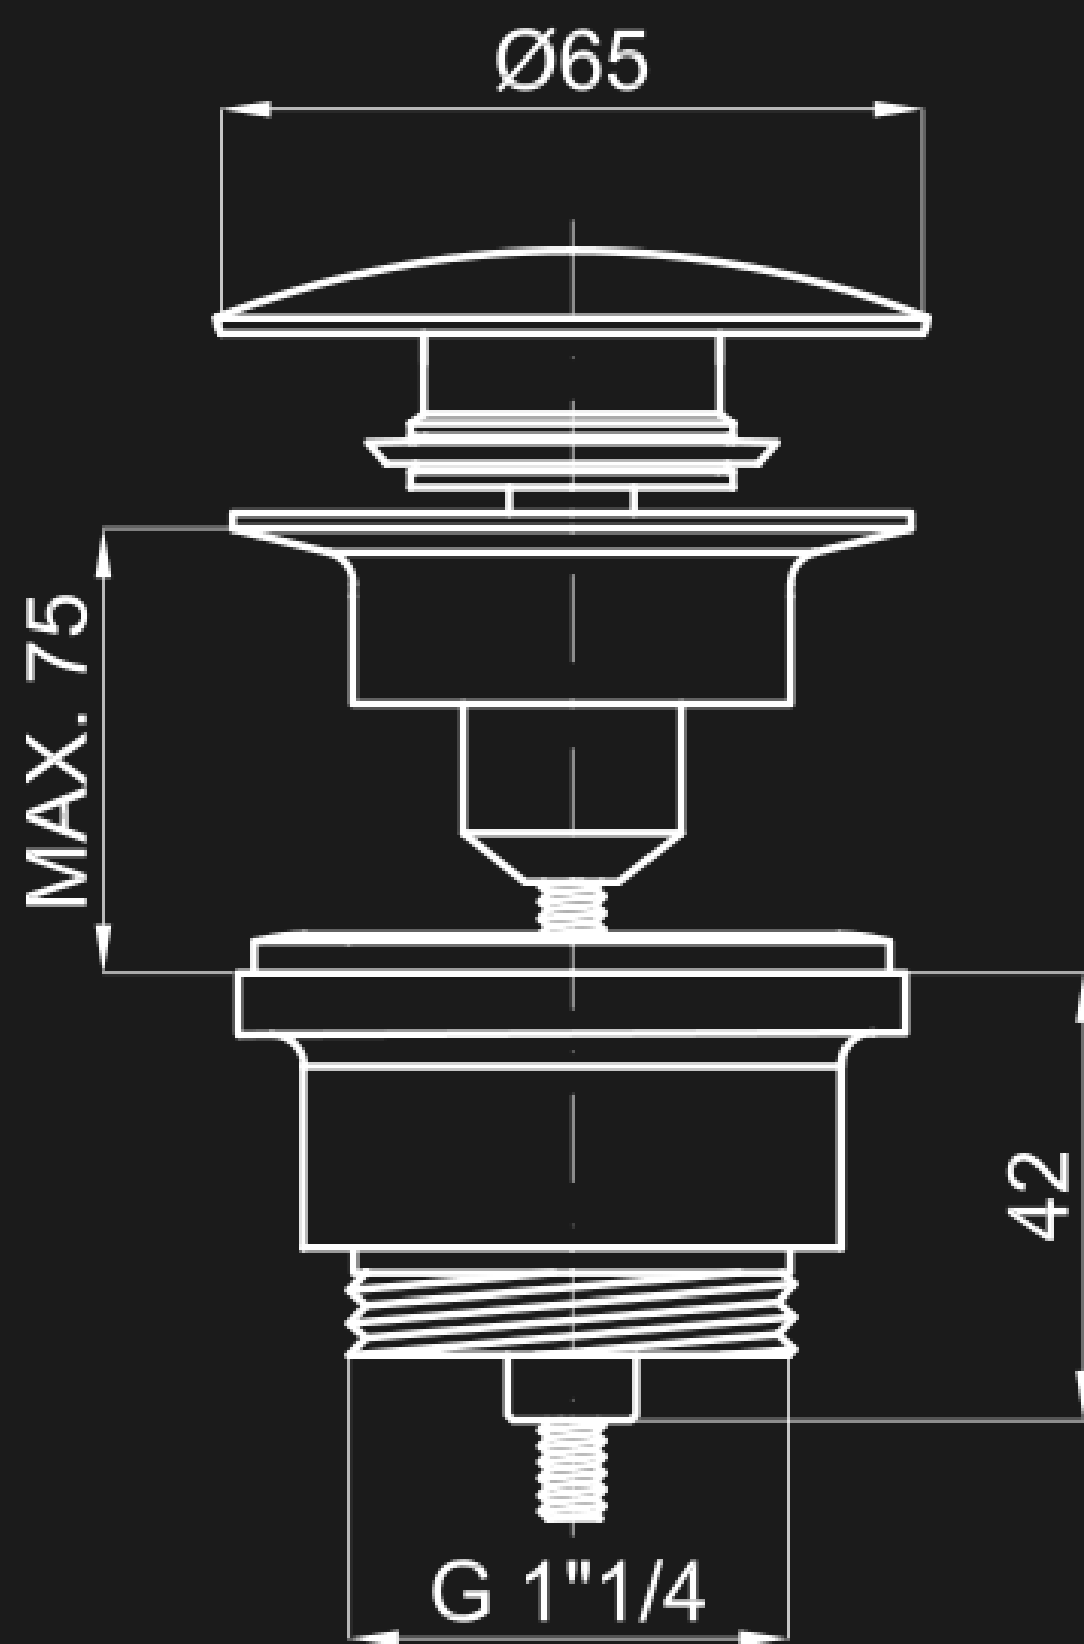

UNIVERZÁLNY CLICK-CLACK

chróm

PORCELANOSA