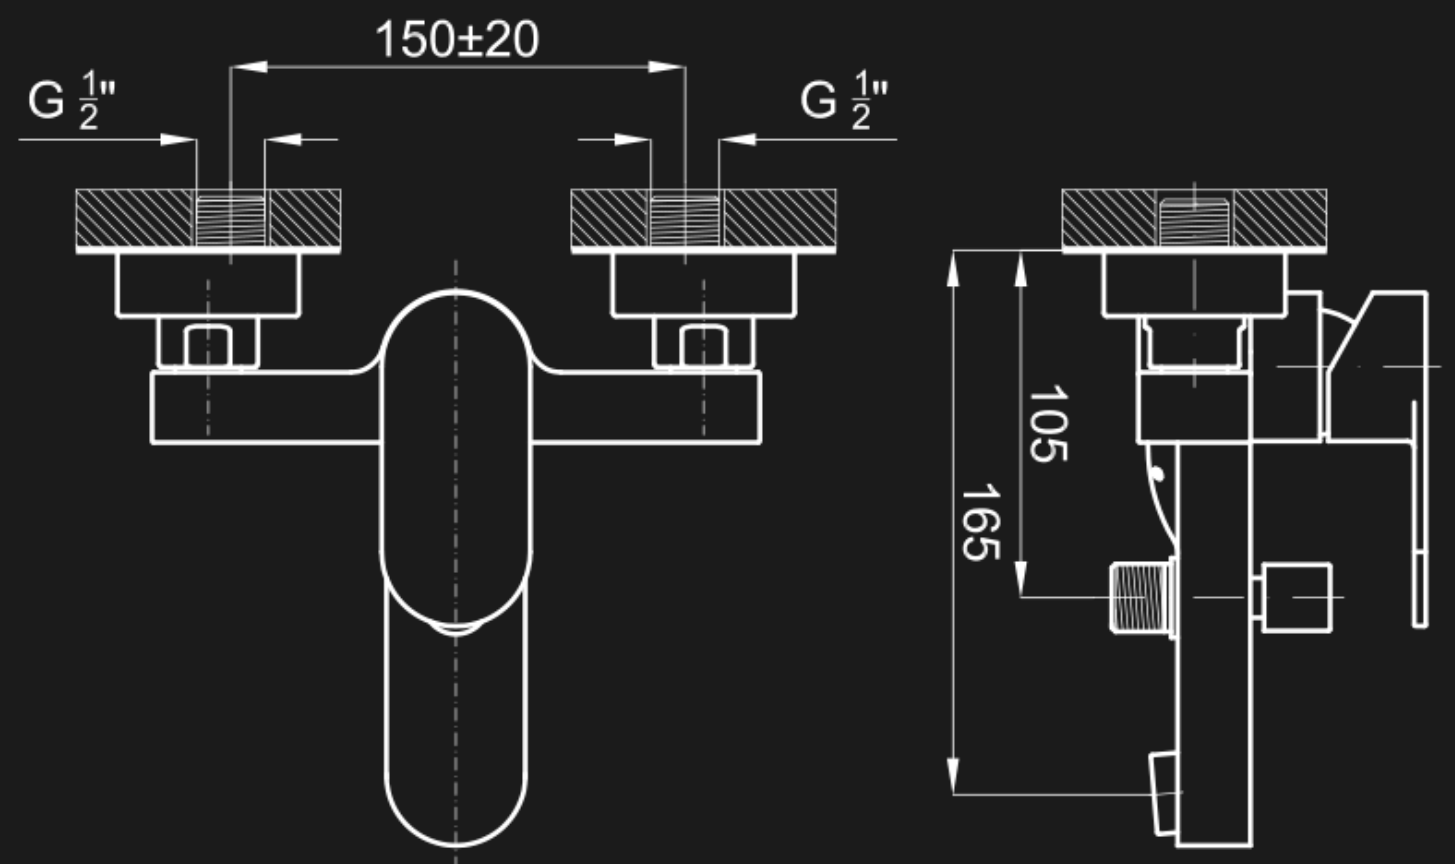

HOTELS

Vaňová batéria
/ chróm