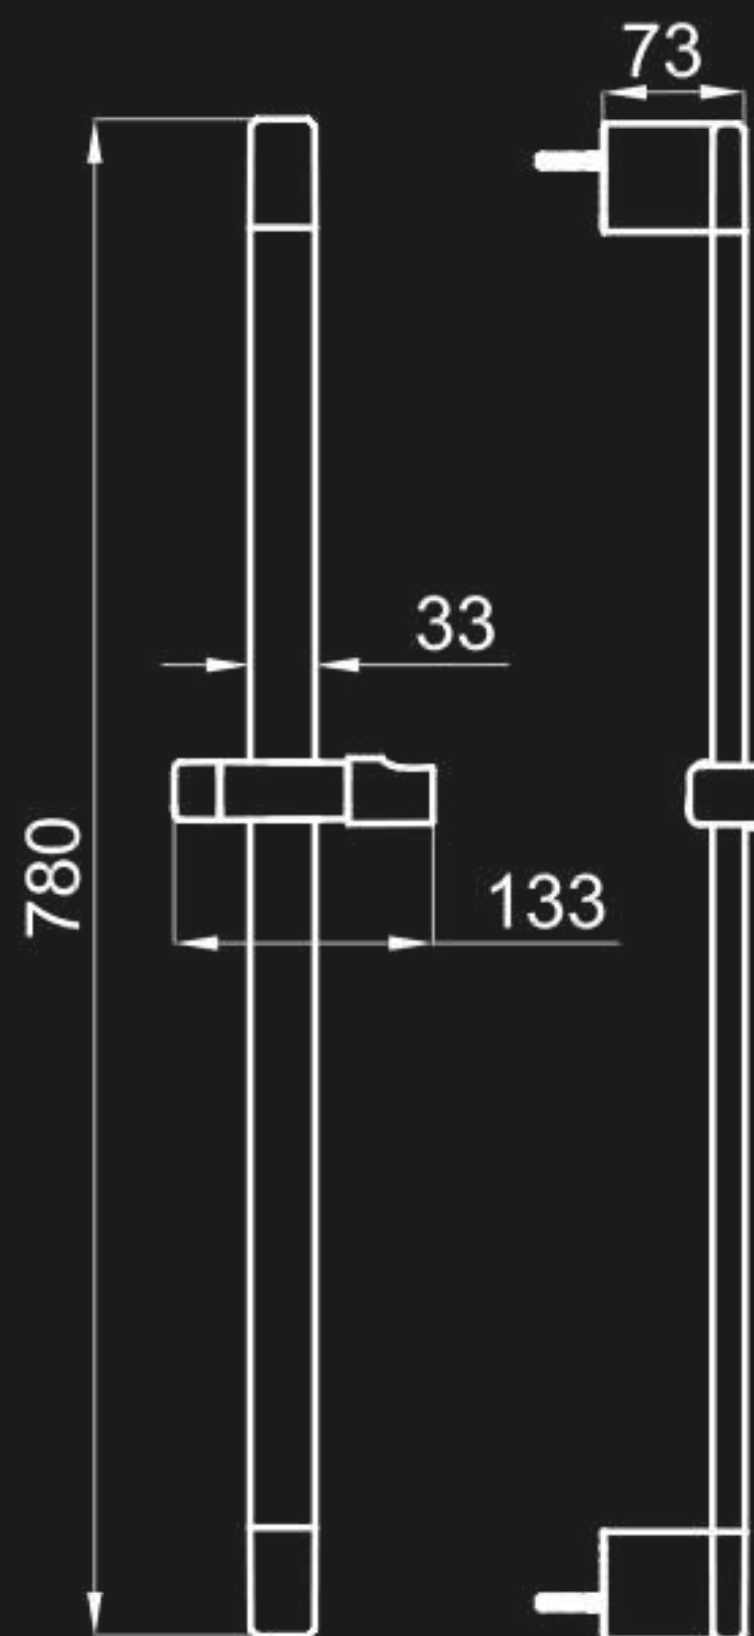

# SPRCHOVÁ VANIČKA

WORK

100 x 100 cm

90 x 90 cm

# SPRCHOVÁ ZÁSTENA YOVE 4

chrómový profil / transparentné sklo

ROZMER:  
90 x 90 cm  
100 x 100 cm