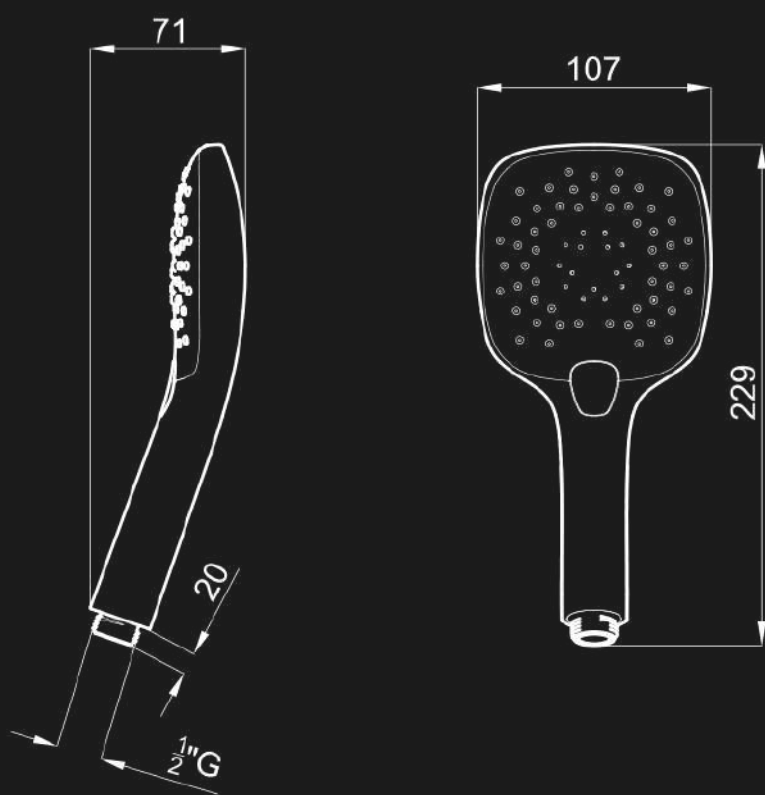

TOUCH & FEEL

Ručná sprcha / chróm