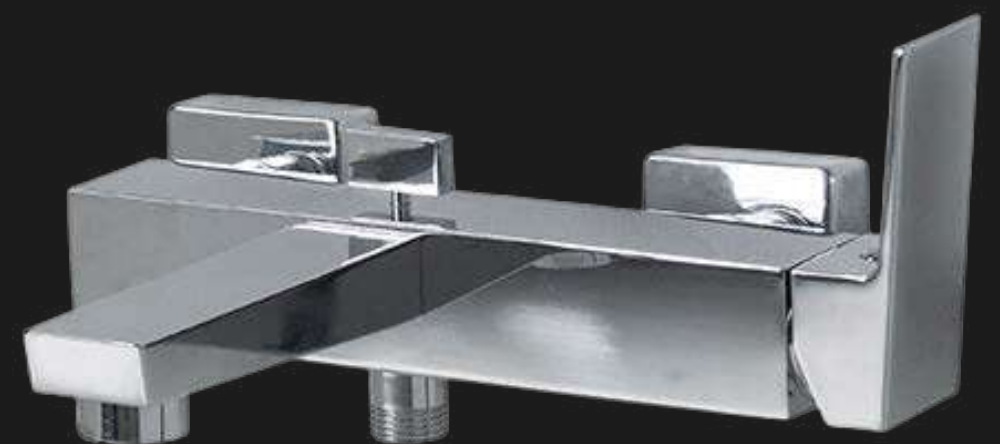

SQUARE

Vaňová batéria / chróm