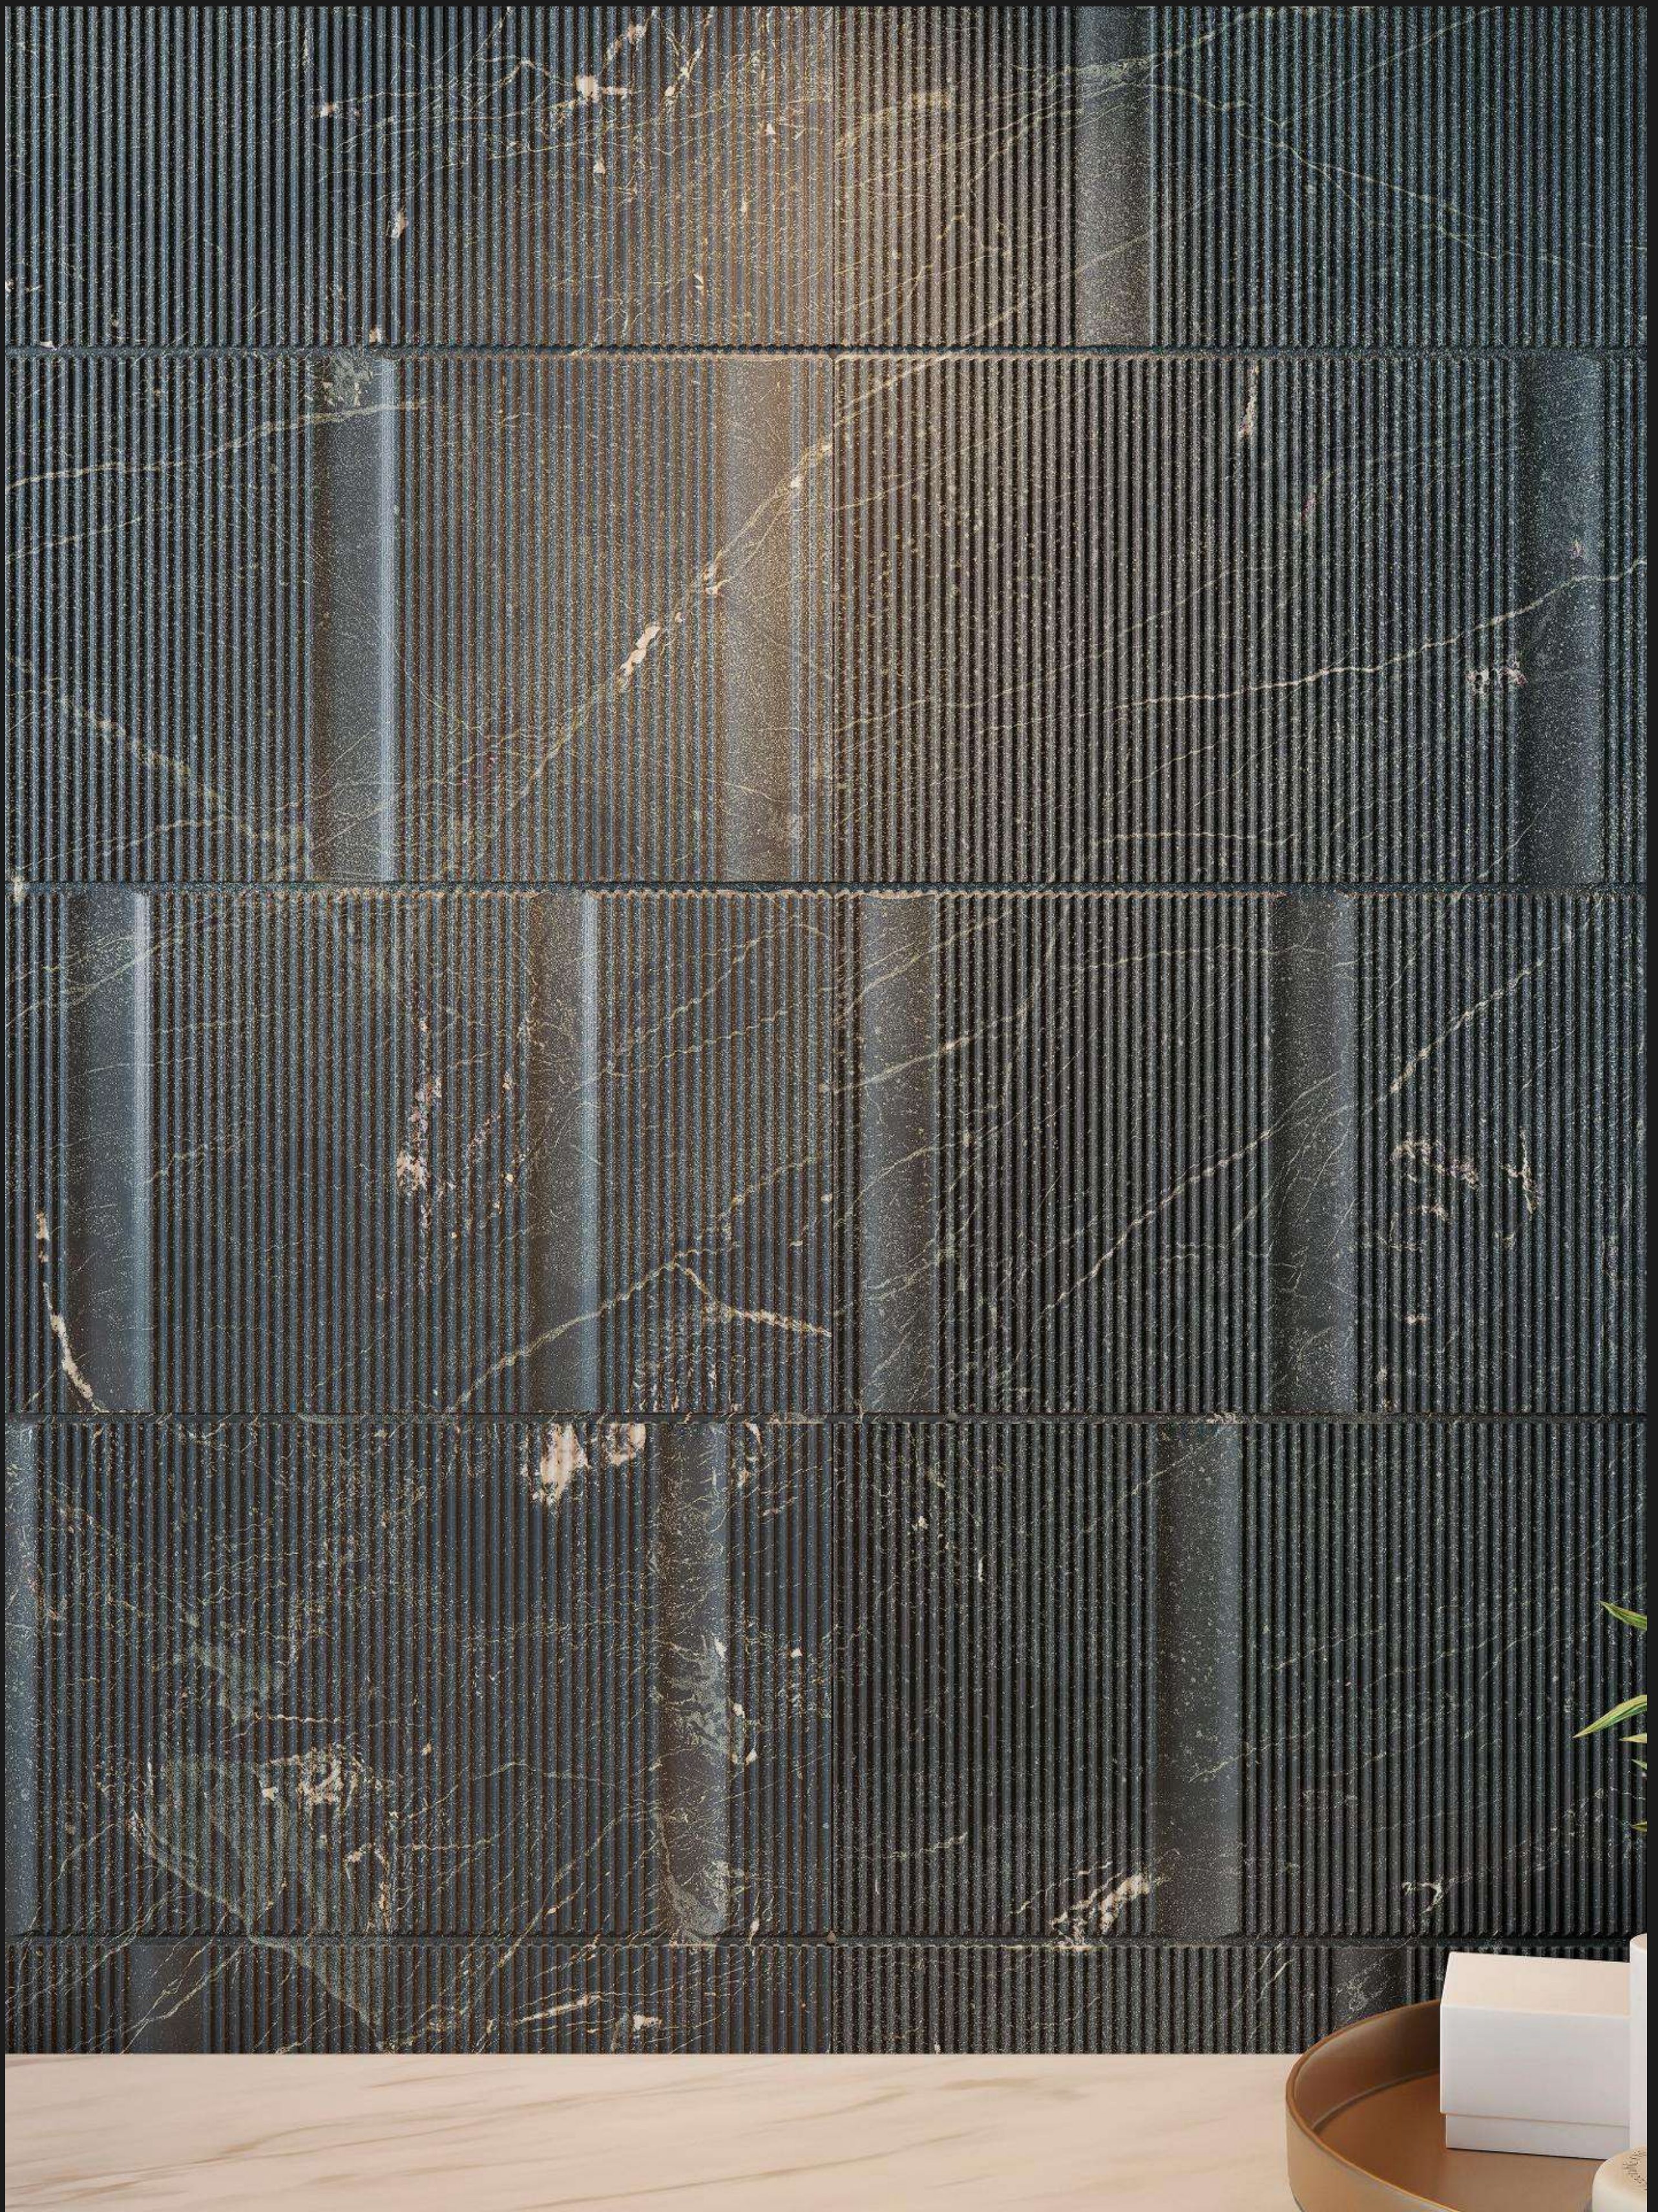

MARQUINA

PORCELANOSA