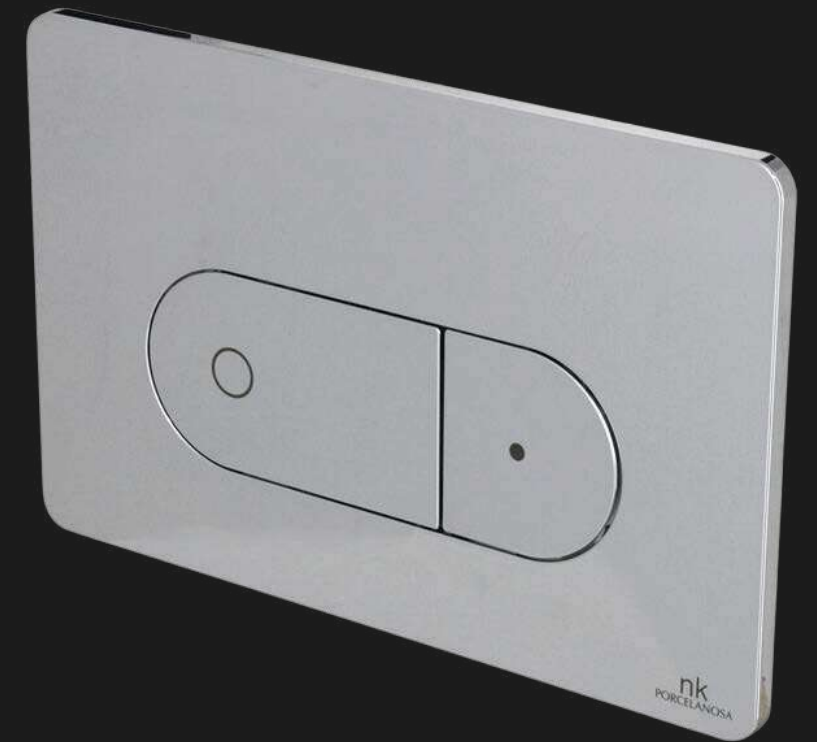

## LOUNGE SET

LOUNGE závesné wc  
+ sedátko soft close  
/ biela lesklá

## SMART LINE

splachovacie tlačítko  
/ chrome

PORCELANOSA