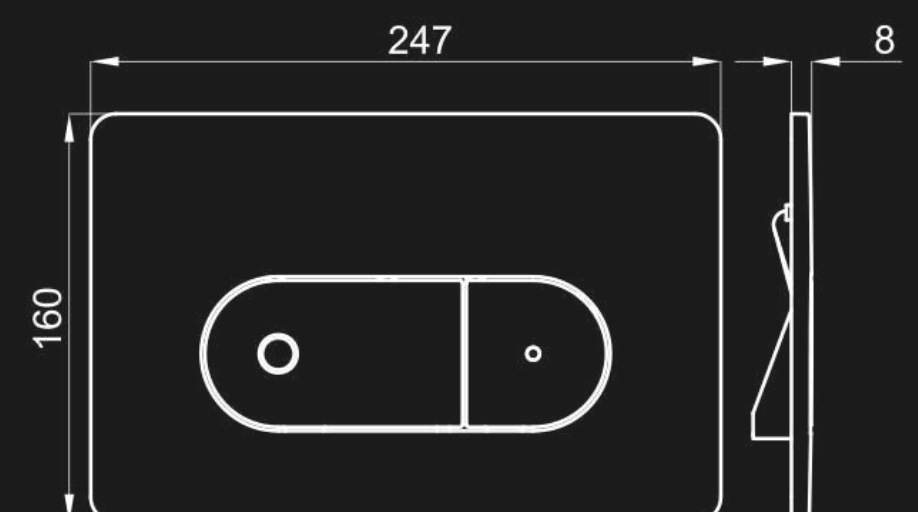

SMART LINE

splachovacie tlačítko
/ chrome