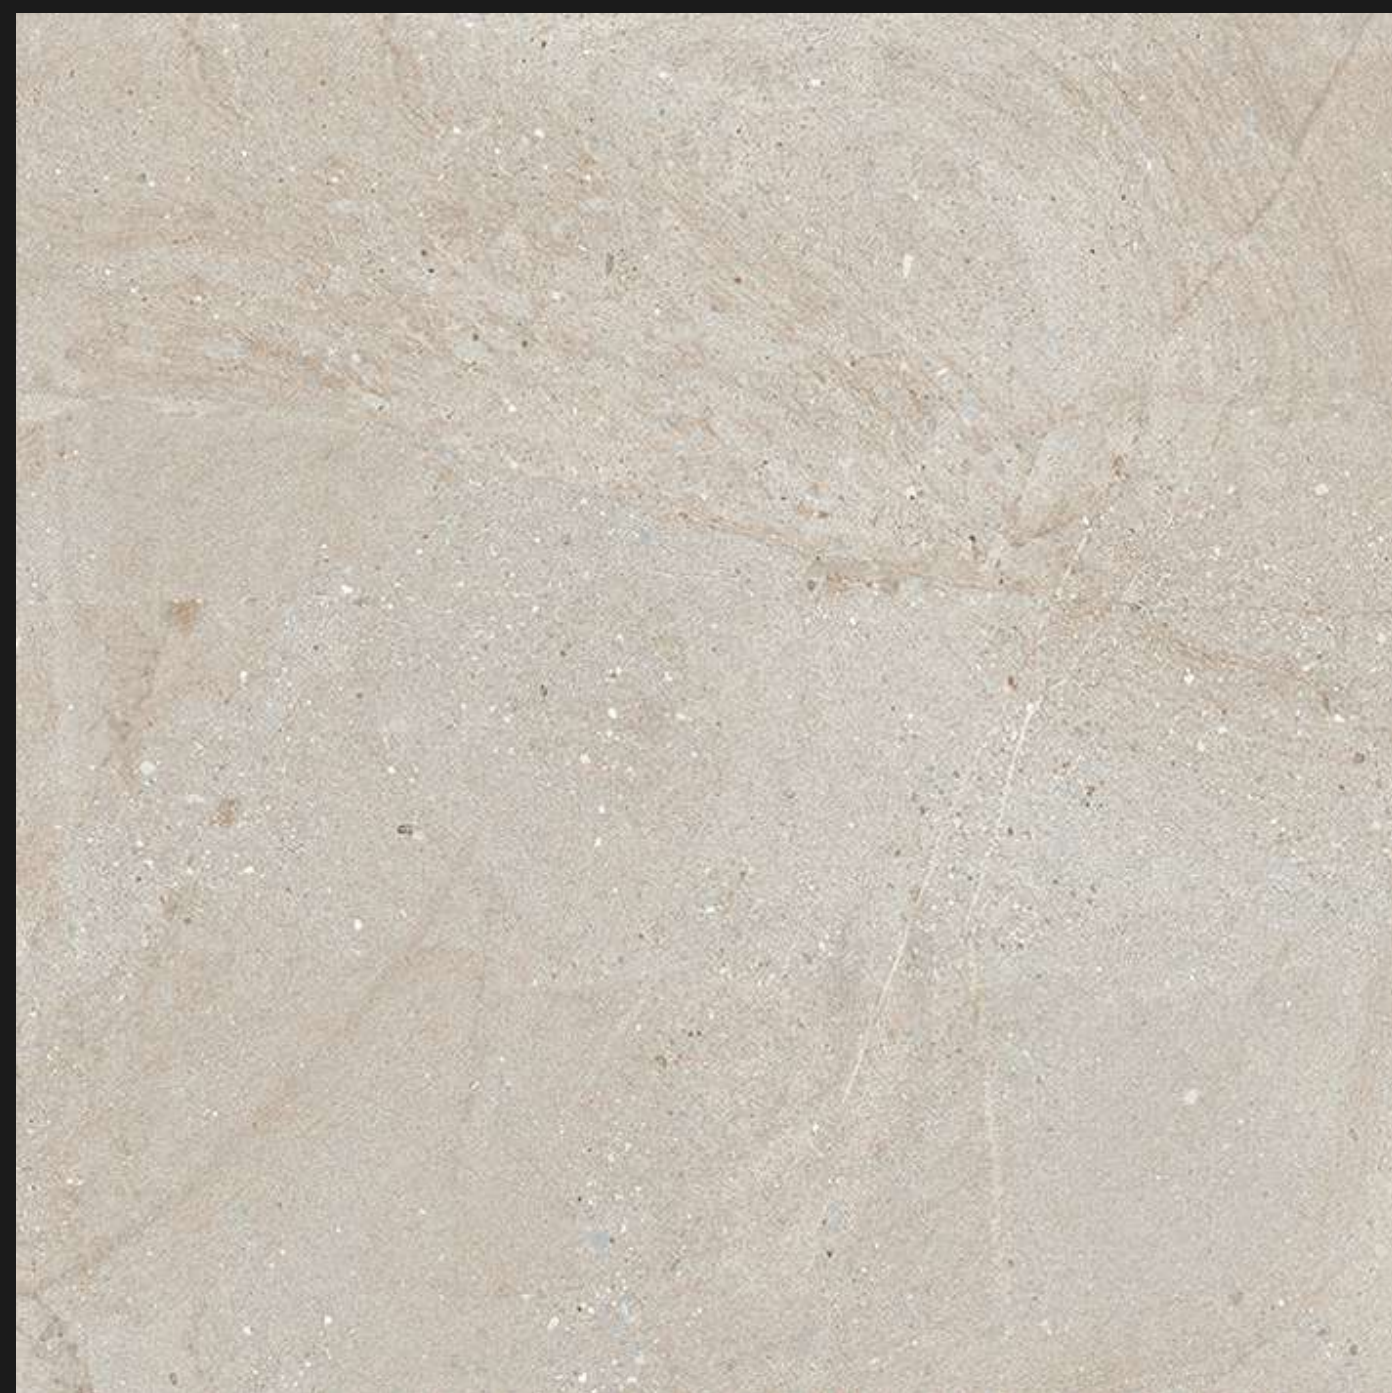

DLAŽBA + OBKLAD

Variant 2

DLAŽBA

Durango Acero 120 x 120 cm