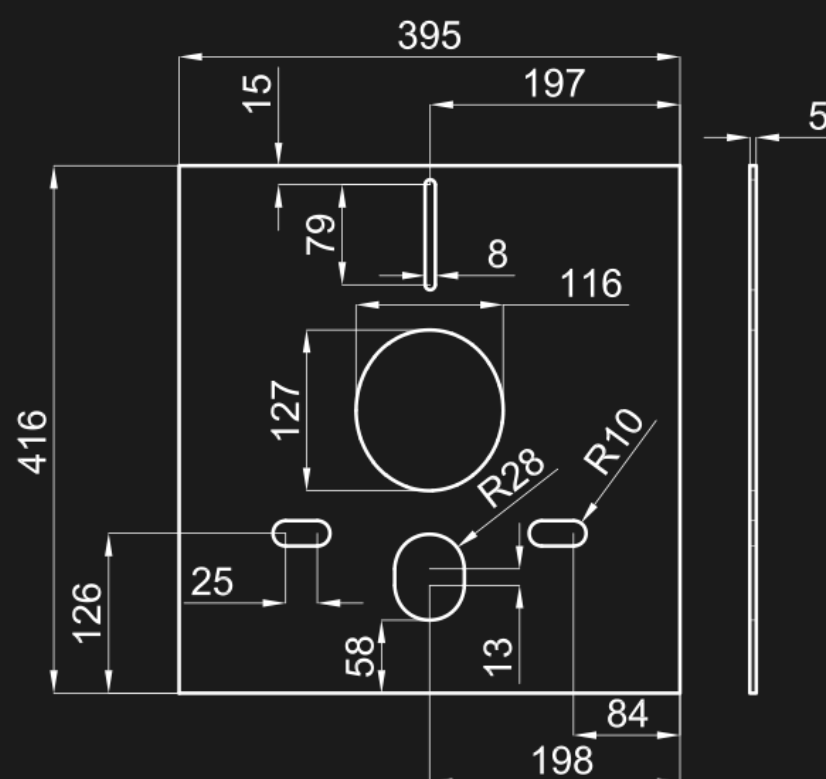

NOKEN

Izolácia za toaletu