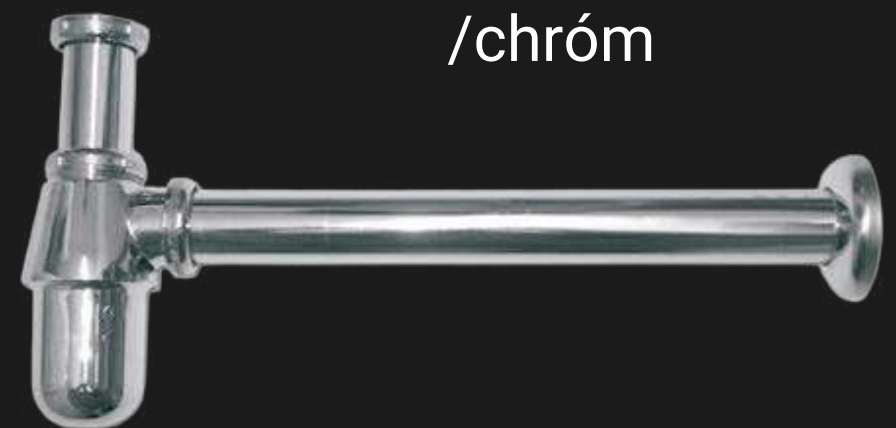

## SQUARE

umývadlová batéria /chróm

Univerzálny click-clack /chróm

Umývadlový sifón /chróm

PORCELANOSA

# PURE LINE