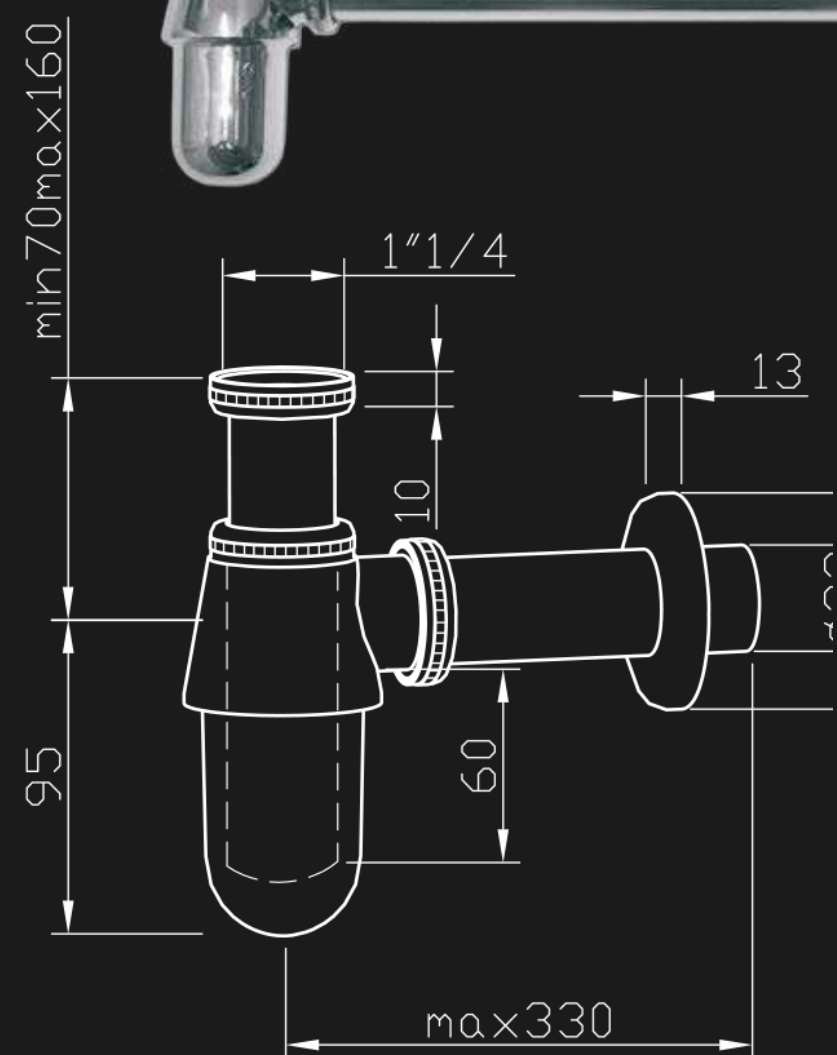

## SQUARE

umývadlová batéria /chróm

Univerzálny click-clack /chróm

Umývadlový sifón /chróm

PORCELANOSA

# PURE LINE