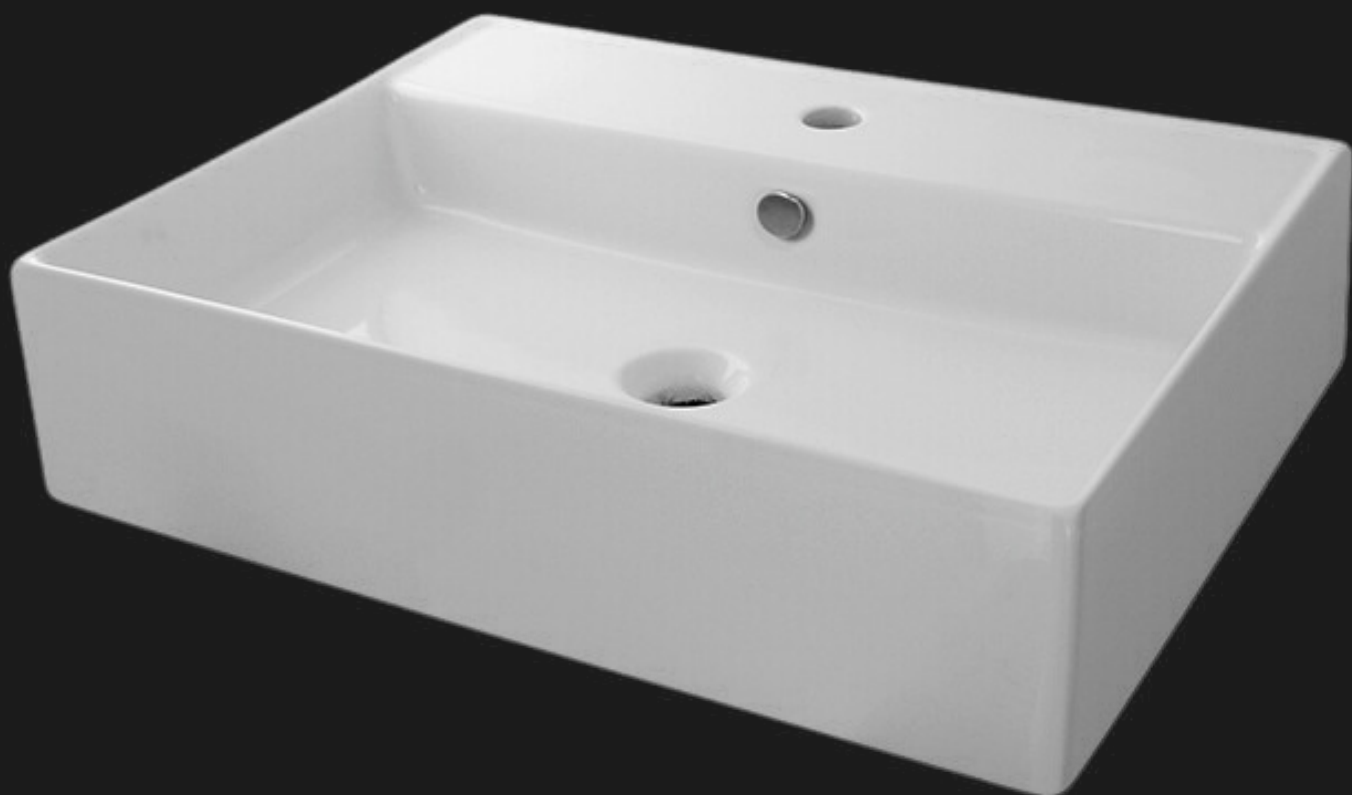

UMÝVADLÁ

PURE LINE

umývadlo 600 x 460