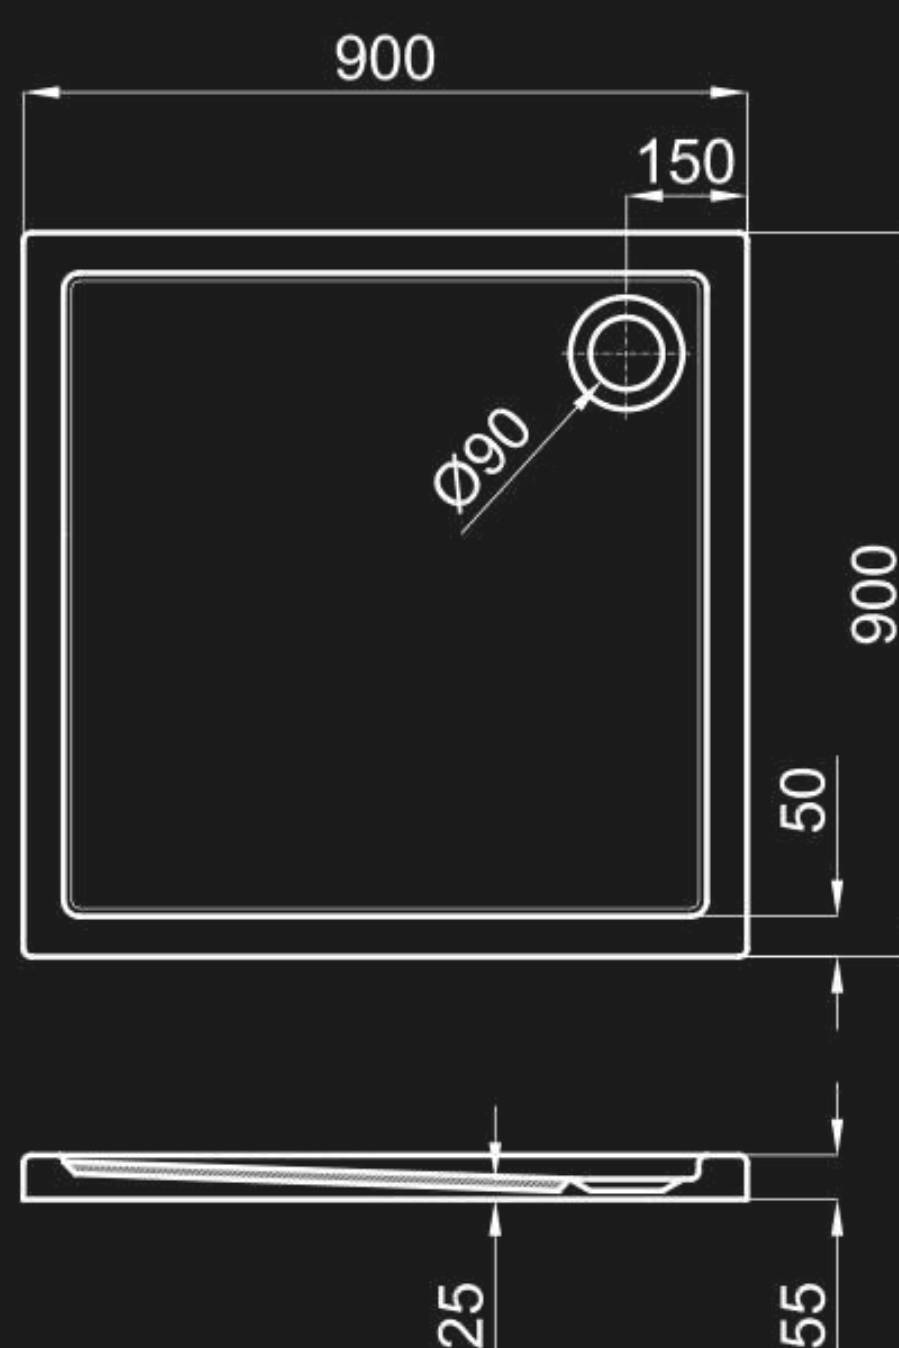

## DLAŽBA

Durango Acero 120 x 120 cm

# SPRCHOVÁ VANIČKA

WORK

100 x 100 cm

90 x 90 cm

# SPRCHOVÁ ZÁSTENA YOVE 4

chrómový profil / transparentné sklo

ROZMER:  
90 x 90 cm  
100 x 100 cm