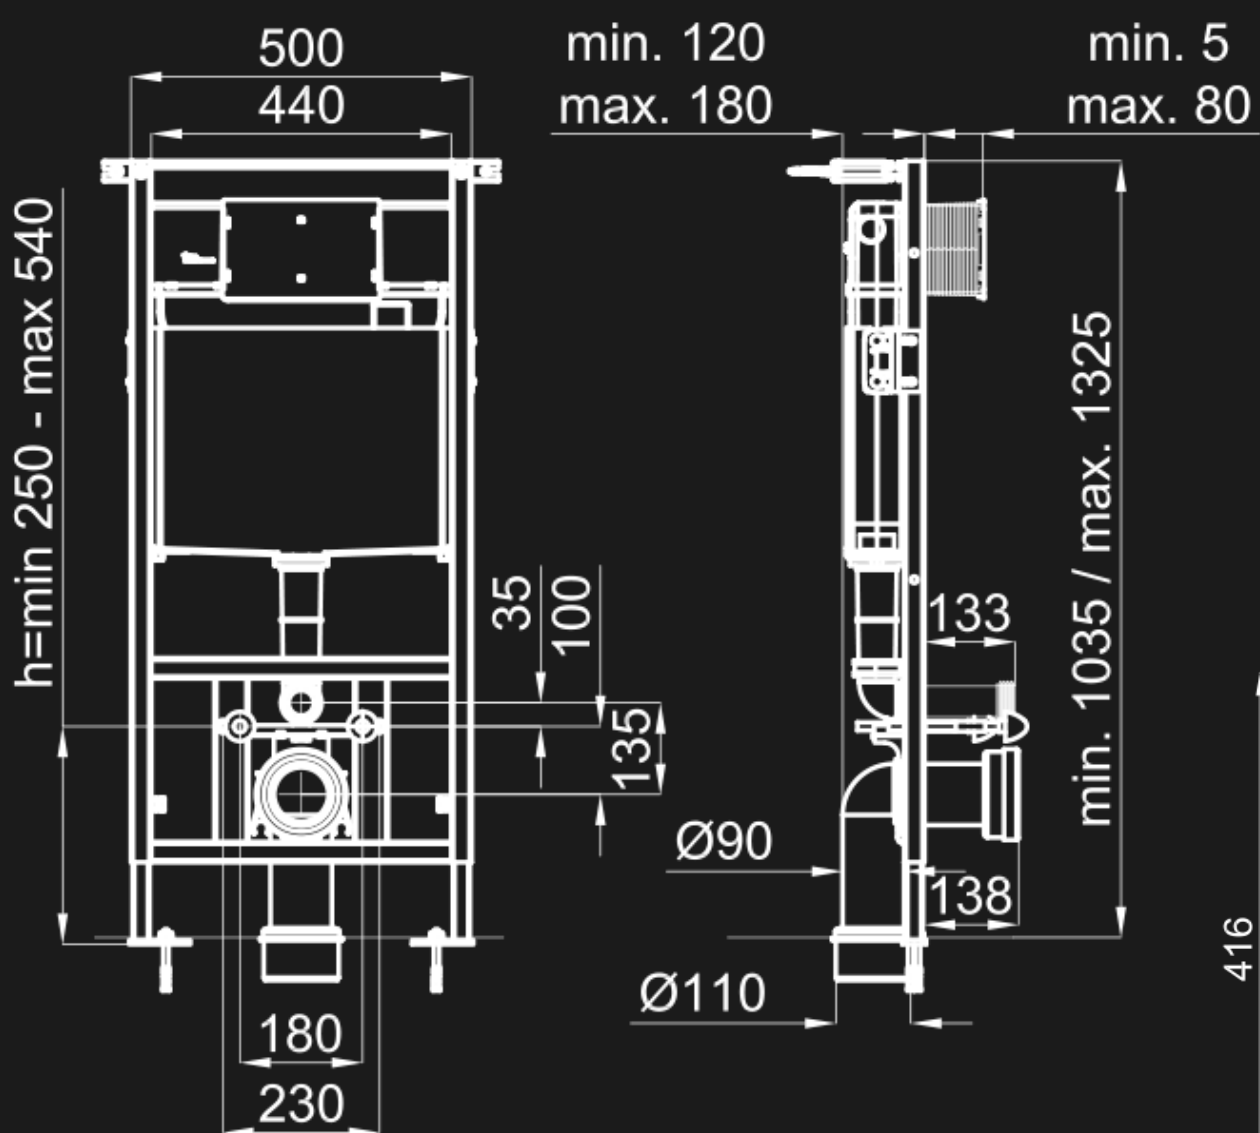

SMART LINE

splachovacie tlačítko
/ chrome