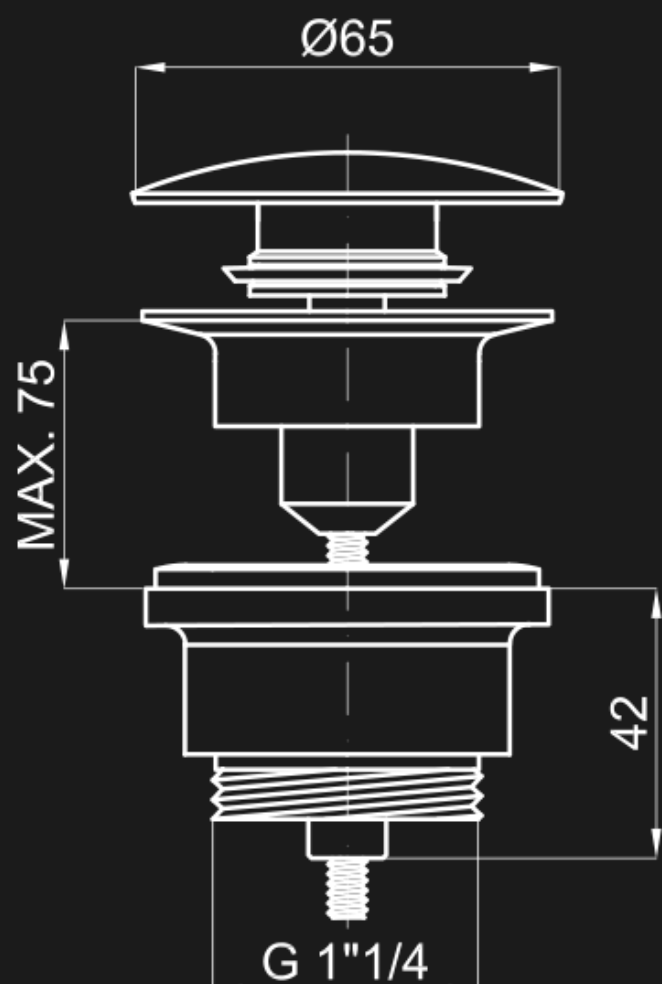

Univerzálny click-clack /chróm