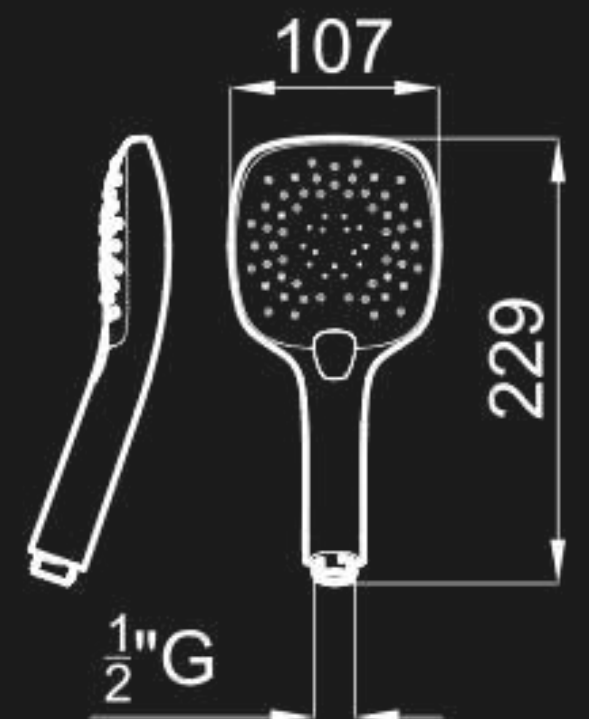

# SPRCHOVÝ SET

## SQUARE

sprchová batéria  
/chróm

## SQUARE

držiak na ručnú sprchu  
/chróm

Ručná sprcha  
Sprchová hadica  
Posuvný držiak na ručnú sprchu

# SPRCHOVÁ ZÁSTENA YOVE 4

chrómový profil / transparentné sklo

ROZMER:  
90 x 90 cm  
100 x 100 cm