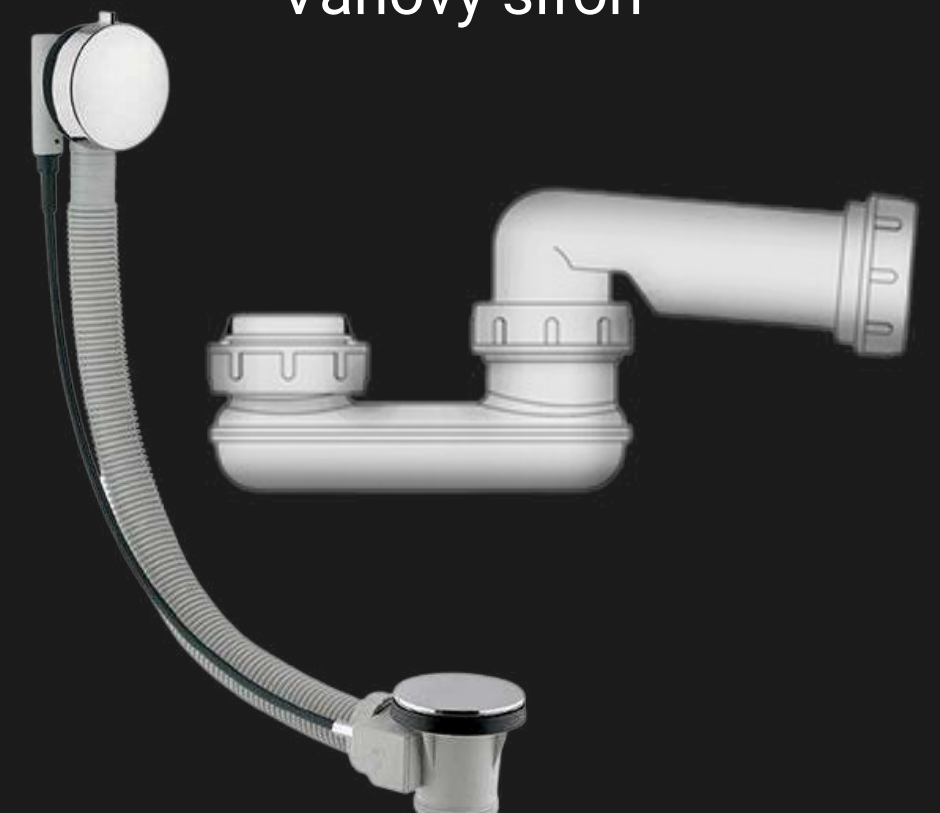

## SQUARE

Vaňová batéria / chróm

## TOUCH & FEEL

Ručná sprcha / chróm

Vaňové nožičky  
600 mm

Vaňový sifón