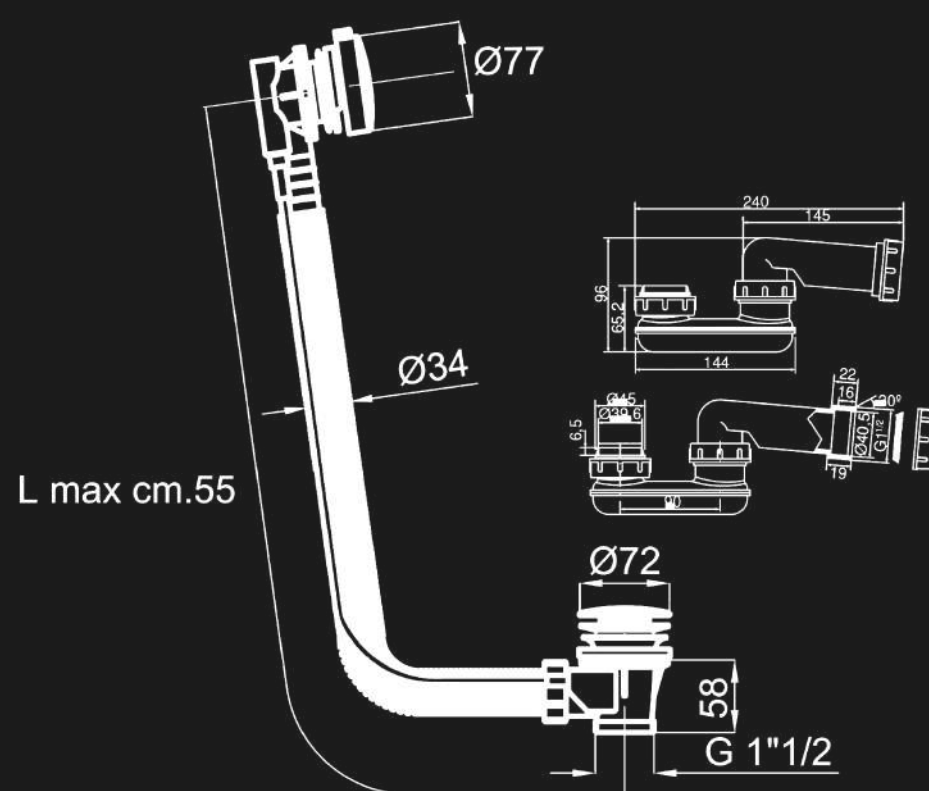

## TOUCH & FEEL

Ručná sprcha / chróm

Vaňové nožičky  
600 mm

Vaňový sifón