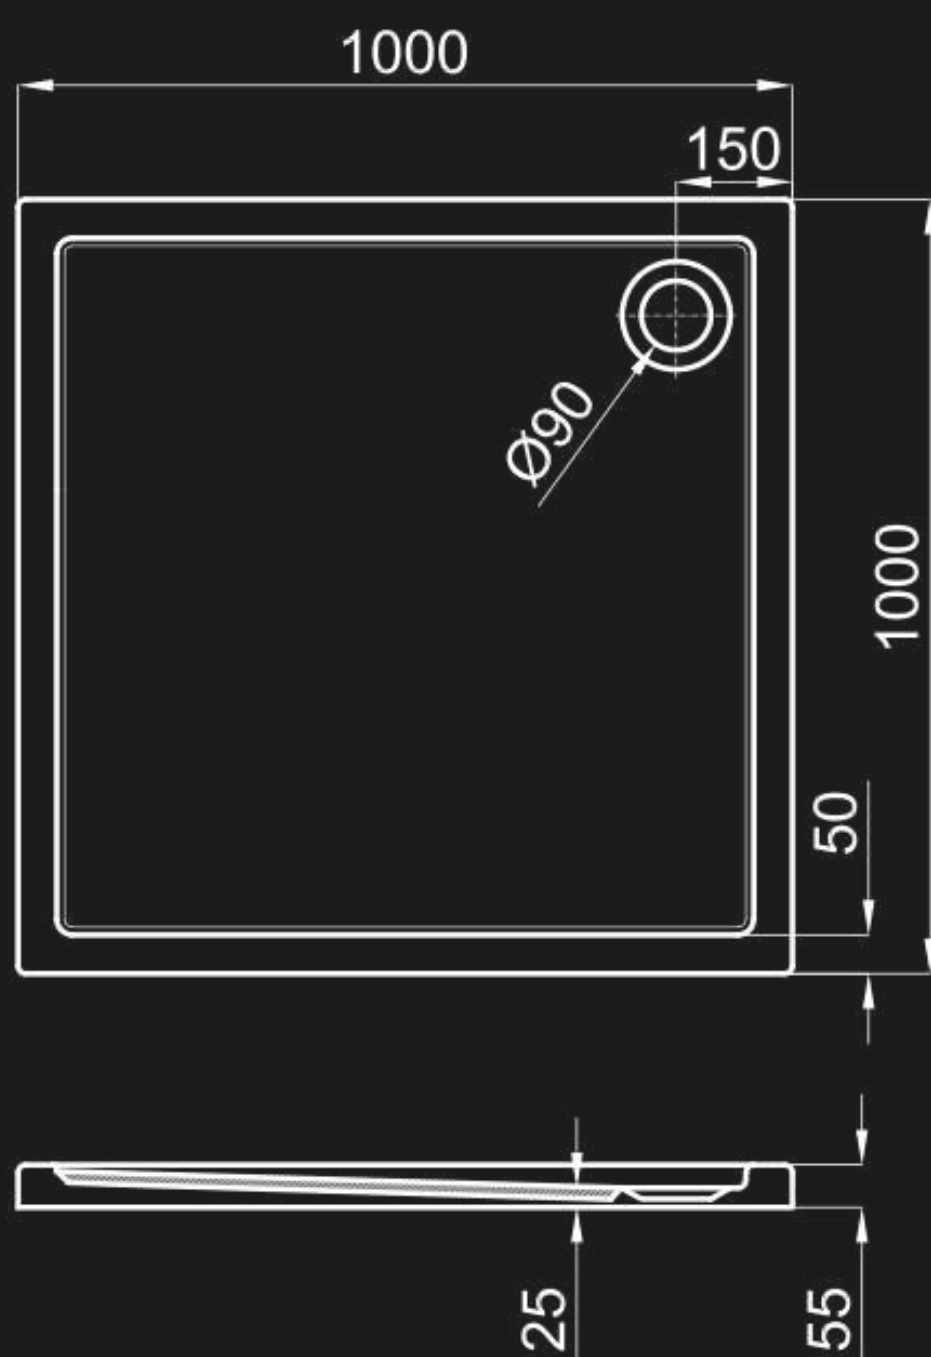

## DLAŽBA

Durango Acero 120 x 120 cm

# SPRCHOVÁ VANIČKA

WORK

100 x 100 cm

90 x 90 cm

# SPRCHOVÁ ZÁSTENA YOVE 4

chrómový profil / transparentné sklo

ROZMER:  
90 x 90 cm  
100 x 100 cm