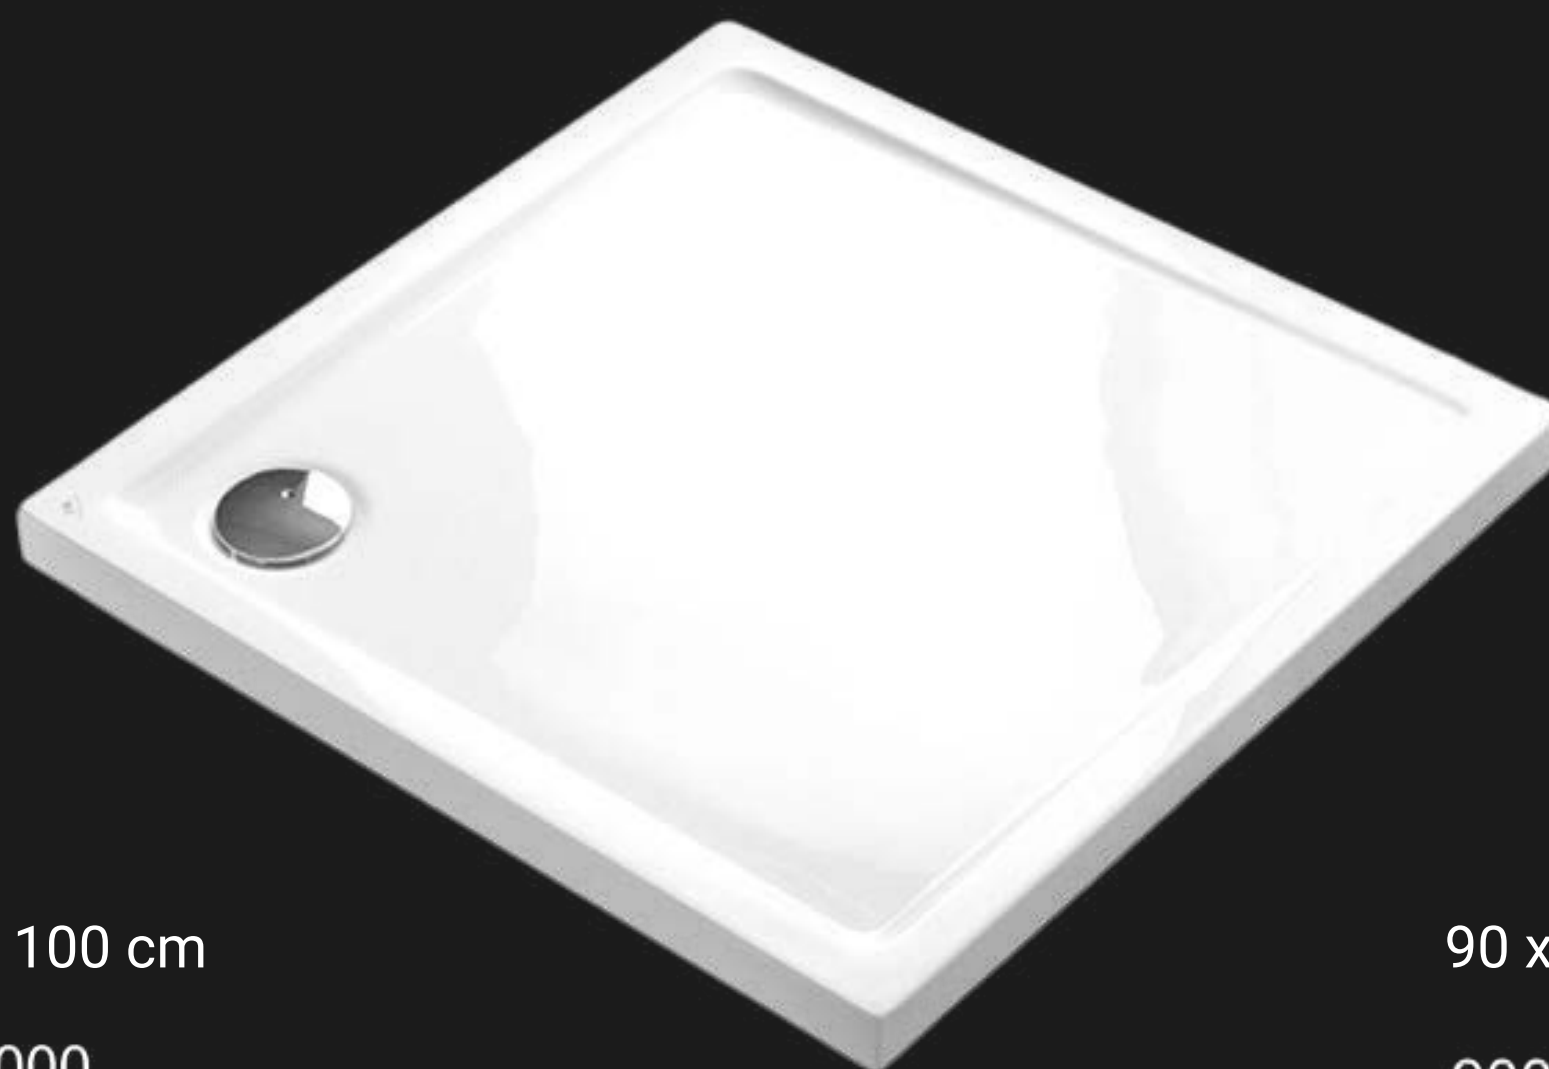

SPRCHOVÁ VANIČKA

WORK

100 x 100 cm