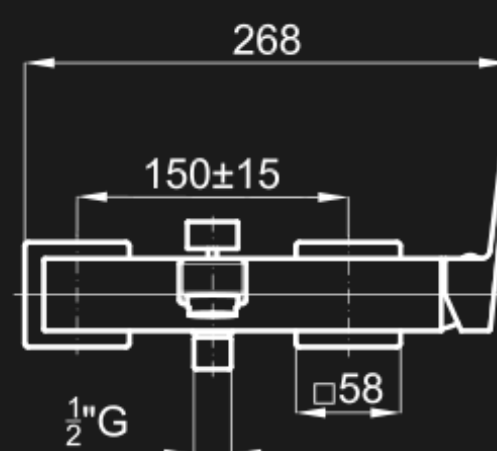

TOUCH & FEEL

Ručná sprcha / chróm