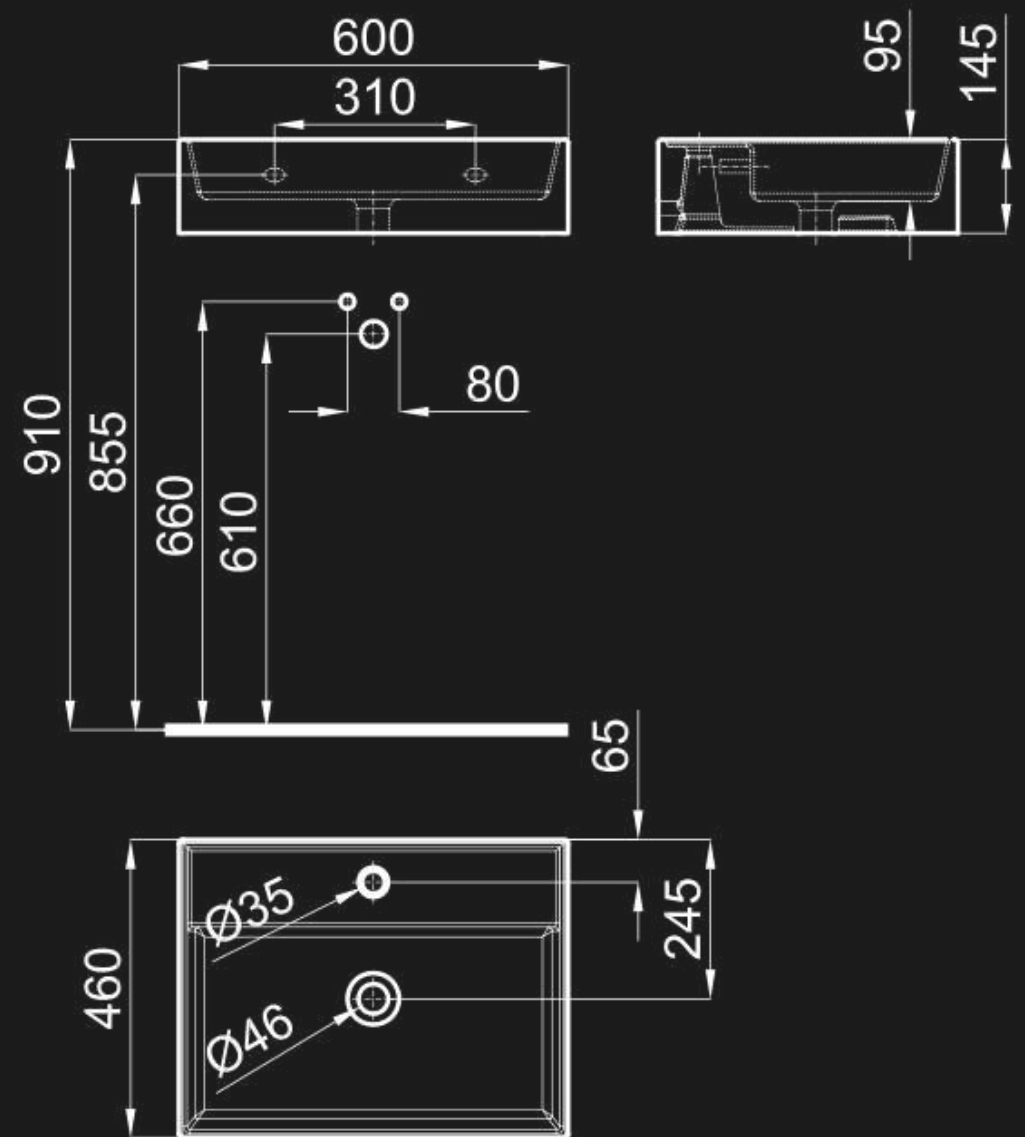

UMÝVADLÁ

PURE LINE

umývadlo 600 x 460