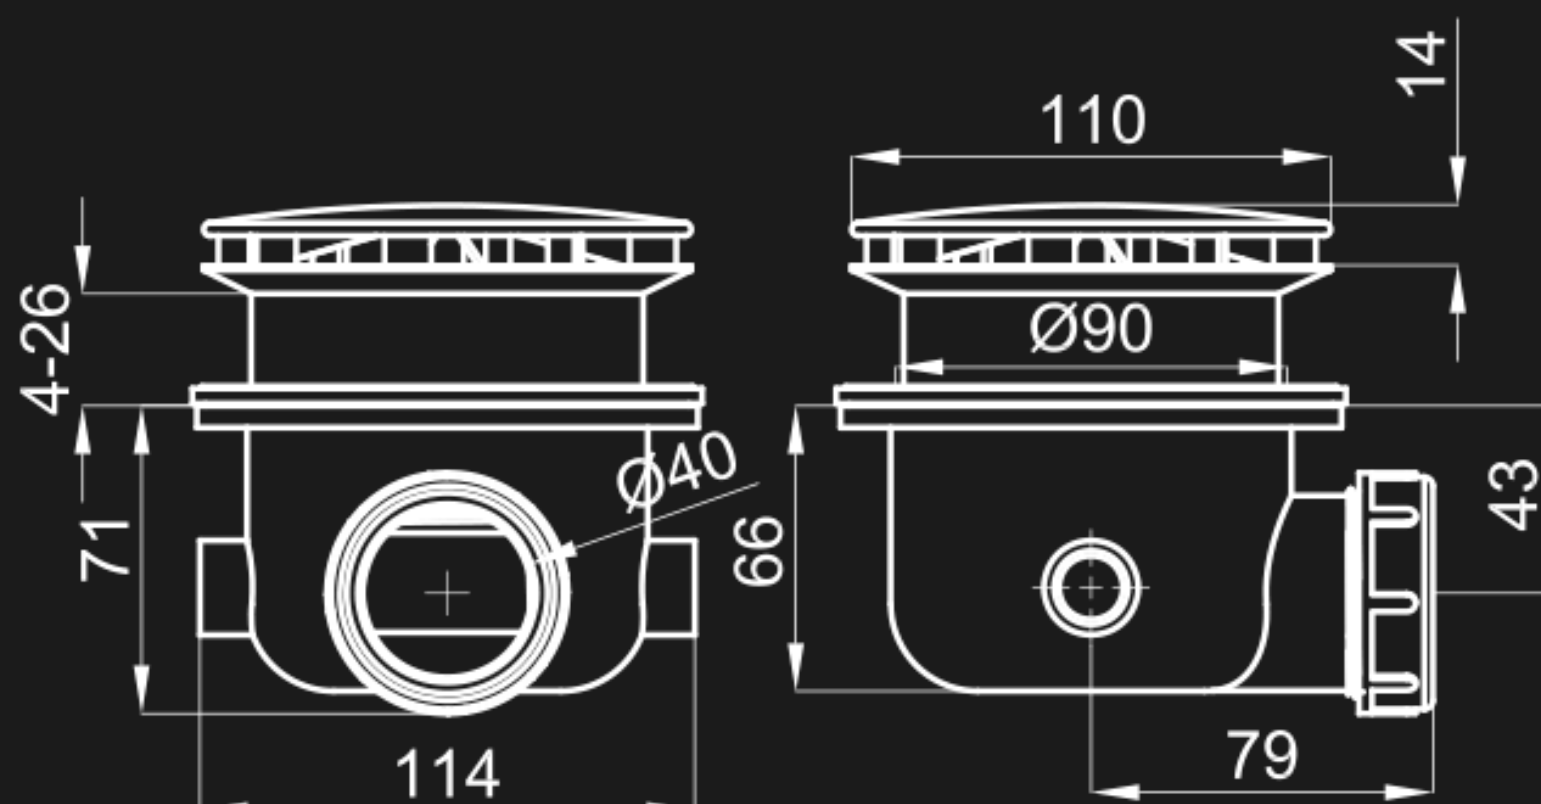

PROJECT

Sifón k sprchovej vaničke