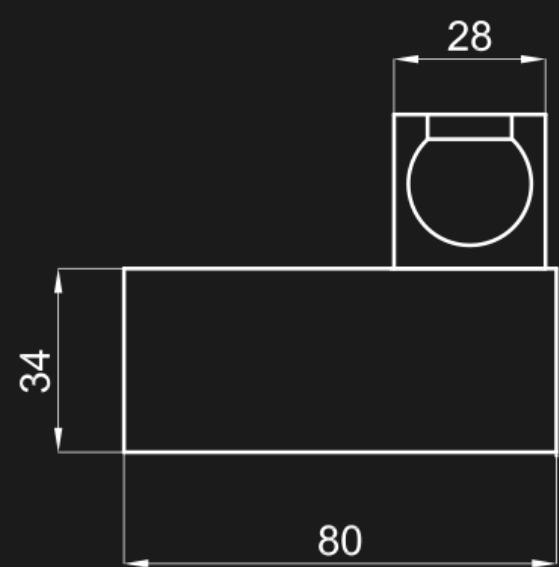

COTA

držiak na ručnú sprchu / chróm