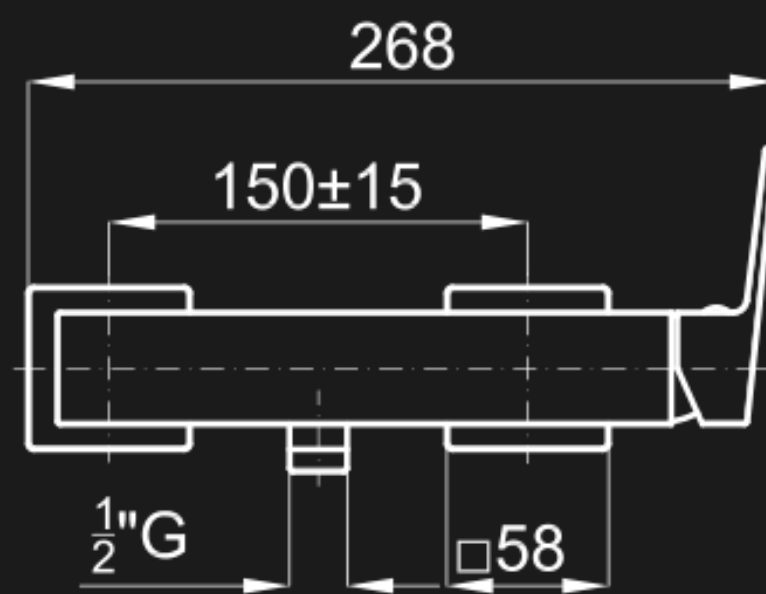

SPRCHOVÝ SET

SQUARE

sprchová batéria
/chróm