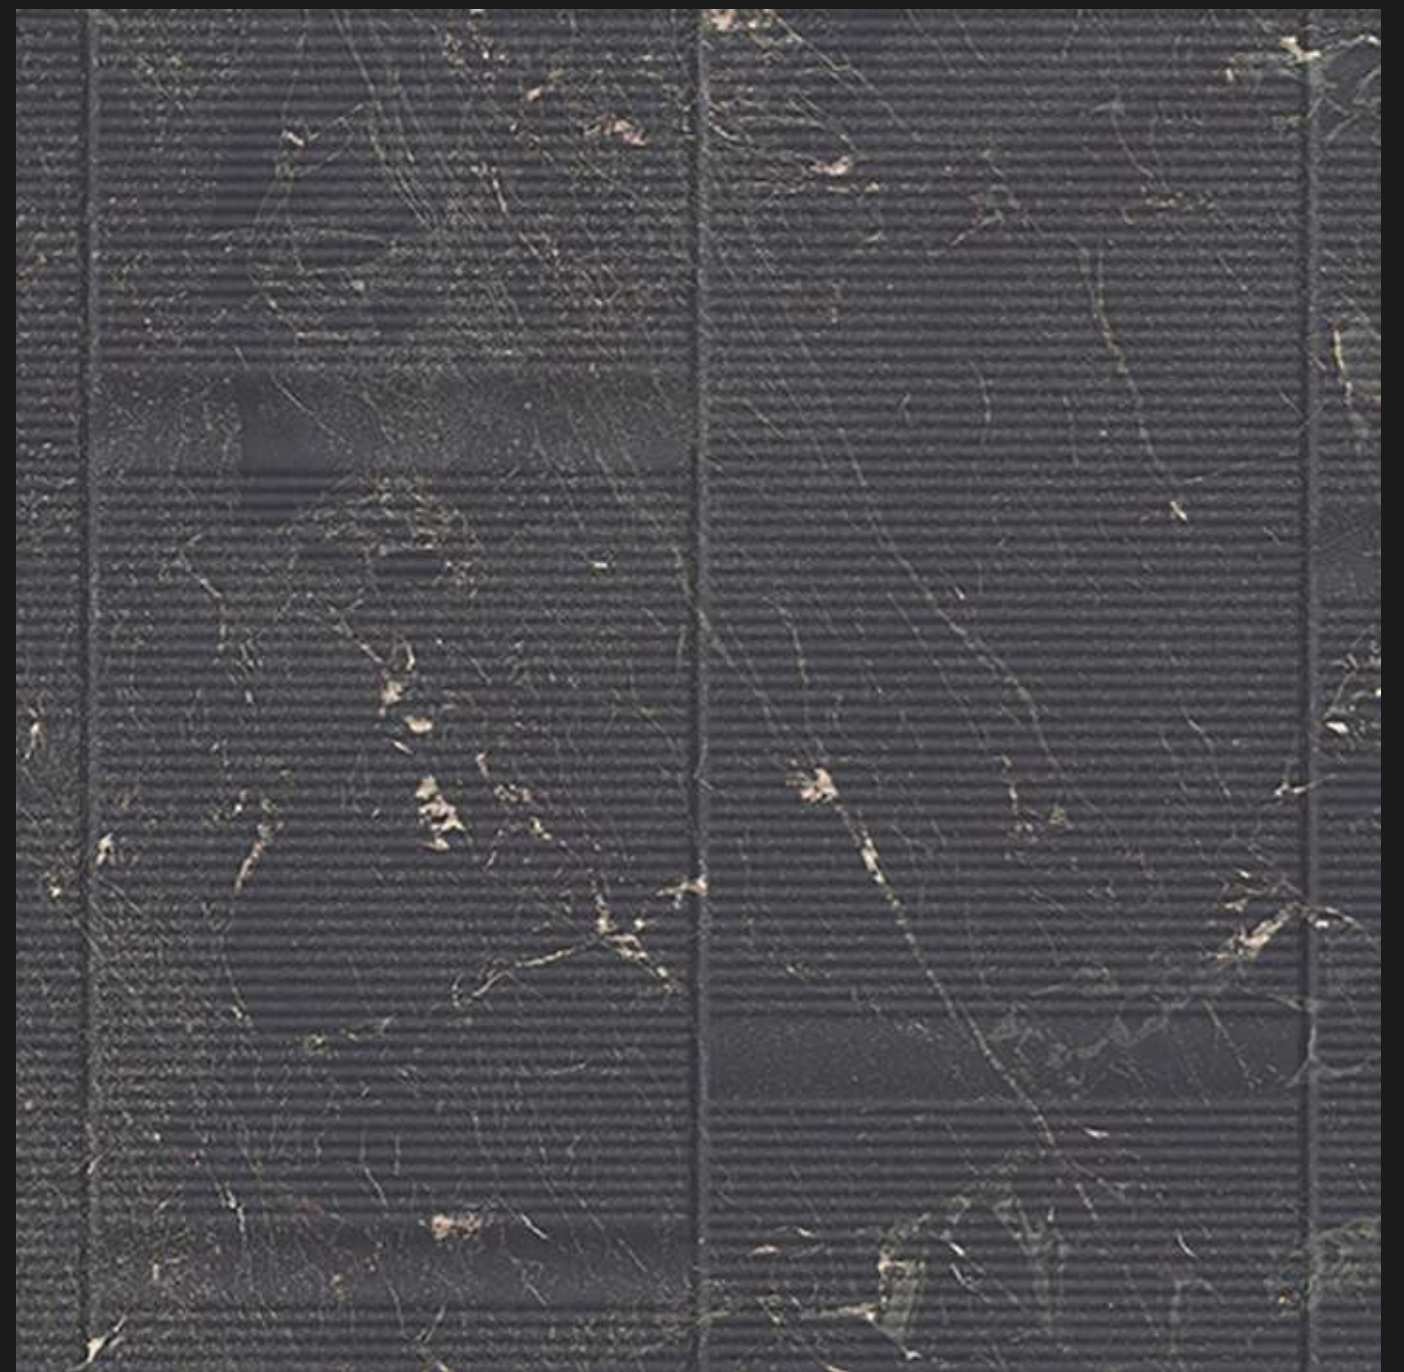

DEKORATÍVNY OBKLAD

Brooklyn Marquina
45 x 120 cm