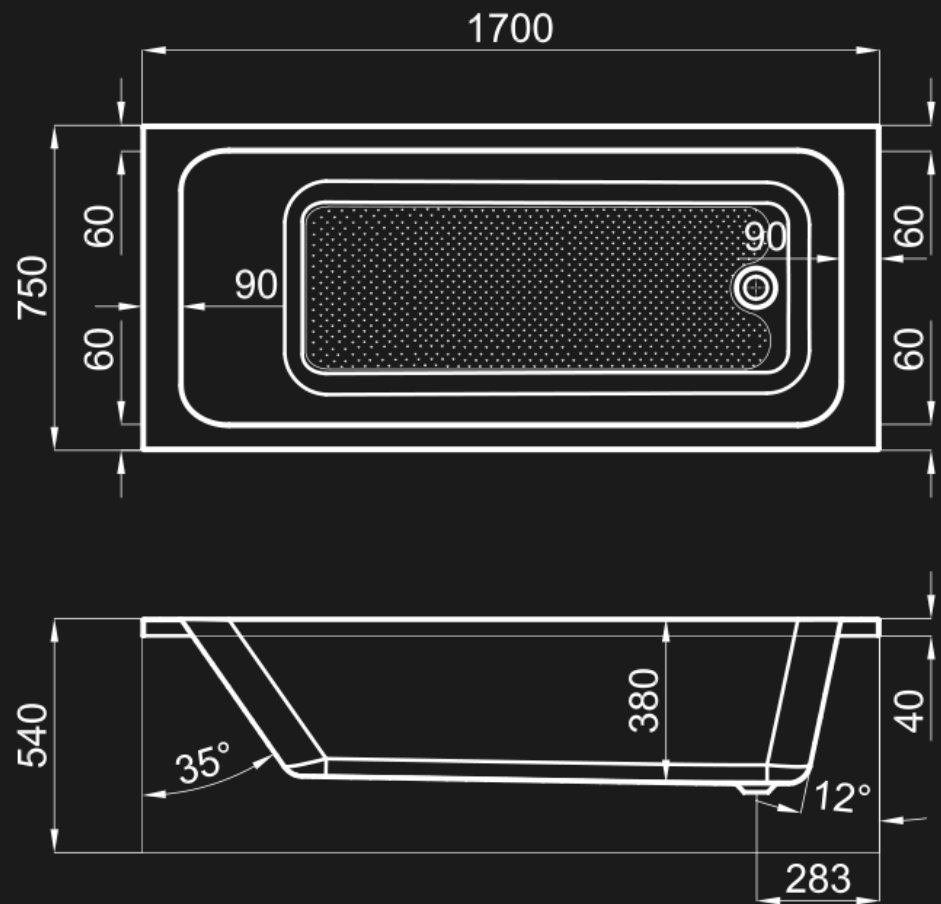

VAŇA + VAŇOVÝ SET

MARNE

Zabudovateľná vaňa /1700 x 750