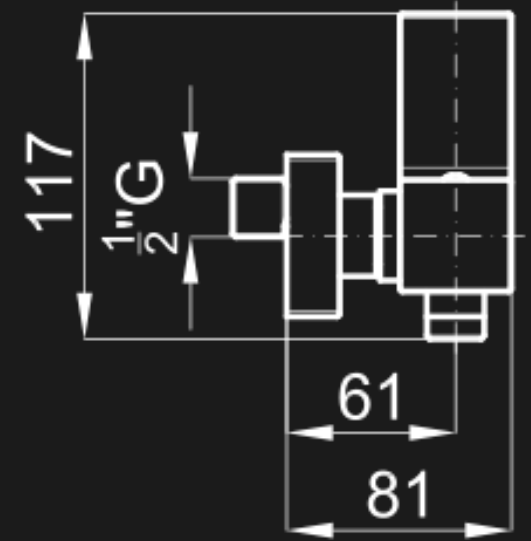

SPRCHOVÝ SET

SQUARE

sprchová batéria
/chróm