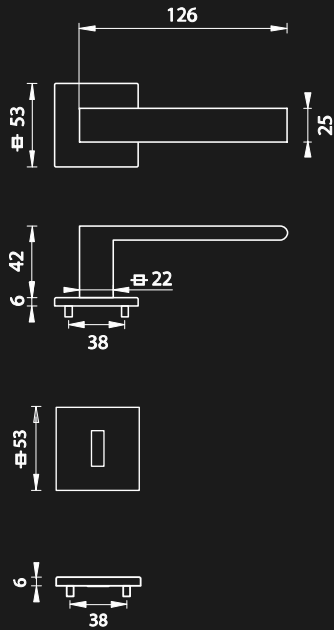

svetlosivá

čierna

KLUČKY

rozetová kľučka s hranatou rozetou
minimalistický dizajn
6 mm hrúbka rozety
vysoká stabilita a pevnosť

CIM ČIERNAMATNÁ

NIM NIKELMATNÁ

CHM CHROMMATNÝ

PODLAHA

LAMINÁTOVÁ PODLAHA

QUICK STEP CLASSIC

kompatibilná s podlahovým
kúrením

vodeodolná

trieda odolnosti 32

hrúbka 8 mm

veľkosť lamely 1200 x 190 mm

CLM5795

PODLAHA

SOKLOVÁ LIŠTA

QUICK STEP

jednoduchý tvar

dekor kompatibilní s podlahou

výška 58 mm

PRECHODOVÁ LIŠTA

QUICK STEP INCIZO