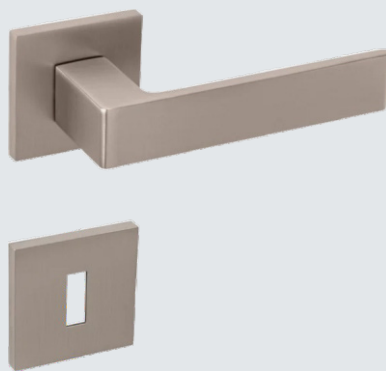

Štandardné vybavenie
Dvere, podlahy

WINEHILLS

WWW.WINEHILLS.SK

INTERIÉROVÉ DVERE

EK DOORS

falcové dvere
jednoduchý dizajn
laminát ST CPL
ST norma

biela

kapučíno

svetlosivá

čierna

KLUČKY

rozetová kľučka s hranatou rozetou
minimalistický dizajn
6 mm hrúbka rozety
vysoká stabilita a pevnosť

CIM ČIERNAMATNÁ

NIM NIKELMATNÁ

CHM CHROMMATNÝ

PODLAHA

LAMINÁTOVÁ PODLAHA

QUICK STEP CLASSIC

kompatibilná s podlahovým
kúrením

vodeodolná

trieda odolnosti 32

hrúbka 8 mm

veľkosť lamely 1200 x 190 mm

CLM5795