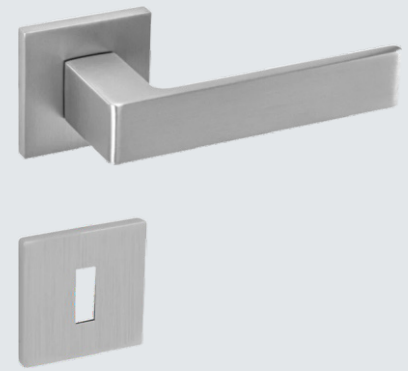

Štandardné vybavenie
Dvere, podlahy

WINEHILLS

WWW.WINEHILLS.SK

INTERIÉROVÉ DVERE

EK DOORS

falcové dvere
jednoduchý dizajn
laminát ST CPL
ST norma

biela

kapučíno

svetlosivá

čierna

KLUČKY

rozetová kľučka s hranatou rozetou
minimalistický dizajn
6 mm hrúbka rozety
vysoká stabilita a pevnosť

CIM ČIERNAMATNÁ

NIM NIKELMATNÁ

CHM CHROMMATNÝ

PODLAHA

LAMINÁTOVÁ PODLAHA

QUICK STEP CLASSIC

kompatibilná s podlahovým
kúrením

vodeodolná

trieda odolnosti 32

hrúbka 8 mm

veľkosť lamely 1200 x 190 mm

CLM5795