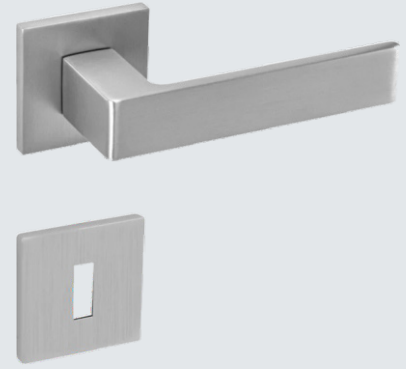

## EK DOORS

bezfalcové dvere  
minimalistický vzhľad  
laminát ST CPL  
magnetický zámok  
skryté pánty

biela

kapučíno

svetlosivá

čierna

# KLUČKY

rozetová kľučka s hranatou rozetou  
minimalistický dizajn  
6 mm hrúbka rozety  
vysoká stabilita a pevnosť

CIM ČIERNA  
MATNÁ

NIM NIKEL  
MATNÁ

CHM CHROM  
MATNÝ

## LAMINÁTOVÁ PODLAHA

QUICK STEP IMPRESSIVE

kompatibilná s podlahovým  
kúrením

vodeodolná

trieda odolnosti 32

hrúbka 8 mm

veľkosť lamely 1380 x 190 mm

4V drážka