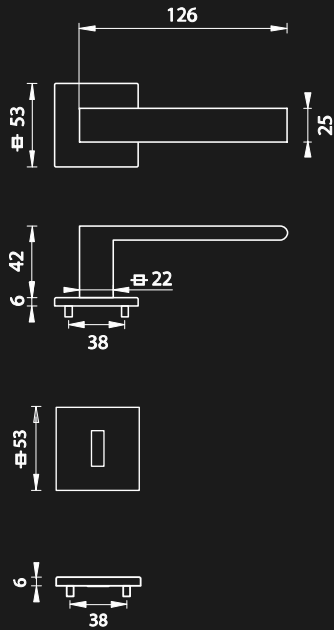

# KLUČKY

rozetová kľučka s hranatou rozetou  
minimalistický dizajn  
6 mm hrúbka rozety  
vysoká stabilita a pevnosť

CIM ČIERNA  
MATNÁ

NIM NIKEL  
MATNÁ

CHM CHROM  
MATNÝ

## LAMINÁTOVÁ PODLAHA

QUICK STEP IMPRESSIVE

kompatibilná s podlahovým  
kúrením

vodeodolná

trieda odolnosti 32

hrúbka 8 mm

veľkosť lamely 1380 x 190 mm

4V drážka