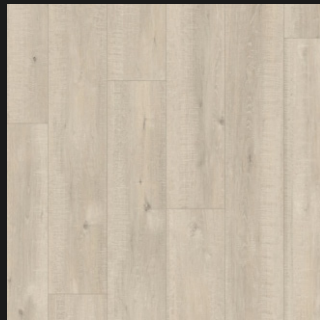

PODLAHA

LAMINÁTOVÁ PODLAHA

QUICK STEP IMPRESSIVE

kompatibilná s podlahovým
kúrením

vodeodolná

trieda odolnosti 32

hrúbka 8 mm

veľkosť lamely 1380 x 190 mm

4V drážka

IM1857