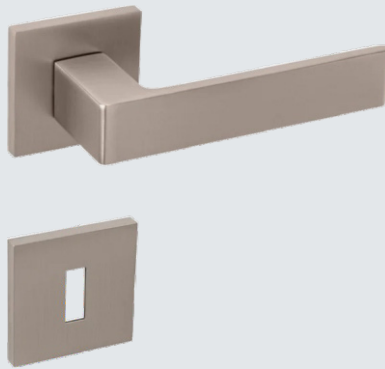

## EK DOORS

bezfalcové dvere  
minimalistický vzhľad  
laminát ST CPL  
magnetický zámok  
skryté pánty

biela

kapučíno

svetlosivá

čierna

# KLUČKY

rozetová kľučka s hranatou rozetou  
minimalistický dizajn  
6 mm hrúbka rozety  
vysoká stabilita a pevnosť

CIM ČIERNA  
MATNÁ

NIM NIKEL  
MATNÁ

CHM CHROM  
MATNÝ

## LAMINÁTOVÁ PODLAHA

QUICK STEP IMPRESSIVE

kompatibilná s podlahovým  
kúrením

vodeodolná

trieda odolnosti 32

hrúbka 8 mm

veľkosť lamely 1380 x 190 mm

4V drážka