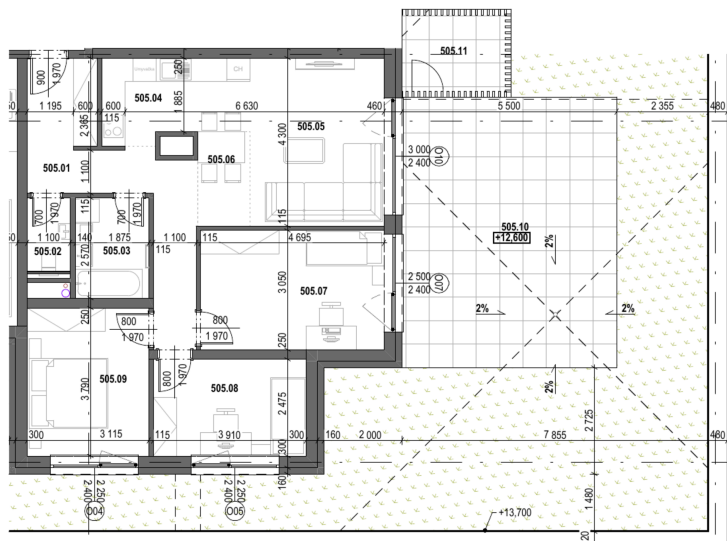

# Detail nehnuteľnosti

-	Číslo / Number	A5.05
-	Typ / Type	Byt
-	Podlažie / The floor	5NP
-	Počet izieb / Number of rooms	4 Izbový

-	Stav / State	Voľný
A5.05.01	Chodba / Hallway	13.27 m <sup>2</sup>
A5.05.02	WC / Restroom	2.06 m <sup>2</sup>
A5.05.03	Kúpeľňa / Bathroom	4.82 m <sup>2</sup>
A5.05.04	Kuchyňa / Kitchen	7.71 m <sup>2</sup>
A5.05.05	Obývacia izba / Living room	14.76 m <sup>2</sup>
A5.05.06	Jedáleň / Dining room	3.24 m <sup>2</sup>
A5.05.07	Izba / Room	14.32 m <sup>2</sup>
A5.05.08	Izba / Room	10.21 m <sup>2</sup>
A5.05.09	Izba / Room	12.23 m <sup>2</sup>
-	Celkova výmera / Total area	82.62 m <sup>2</sup>
A5.05.10	Terasa / Terrace	38.09 m <sup>2</sup>
A5.05.11	Sklad ext. mobiliáru / Ext. furniture warehouse	5.42 m <sup>2</sup>
-	Celkova výmera / Total area	43.51 m <sup>2</sup>

Plochy jednotlivých miestností sú iba orientačné. Celková plocha predstavuje podlahovú plochu vrátane balkónu/loggie/terasy.

Zariadenie bytu (nábytok, kuchynská linka, spotrebiče, atď.) a jeho poloha sú len orientačné a nie sú súčasťou dodania. Rozsah dodania je špecifikovaný v štandardnom vybavení.

Uvedené rozmery sú predbežné a nemusia sa zhodovať s realizačným projektom. Zmeny vyhradené.