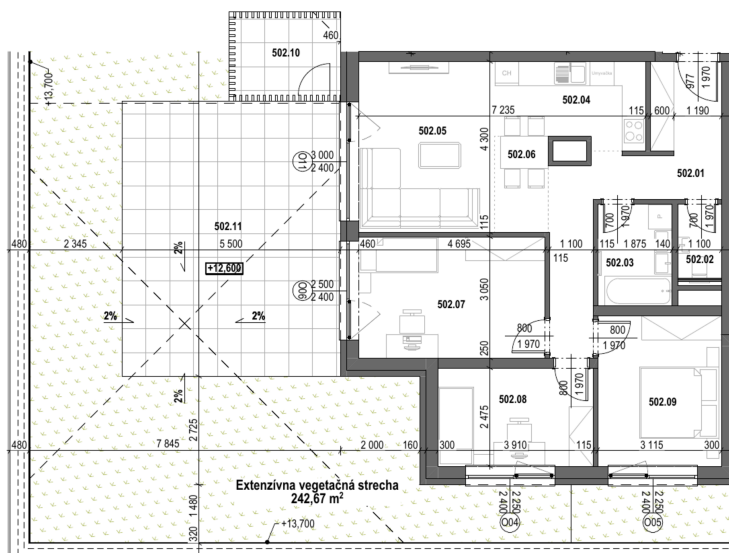

Detail nehnuteľnosti

-	Číslo / Number	A5.02
-	Typ / Type	Byt
-	Podlažie / The floor	5NP
-	Počet izieb / Number of rooms	4 Izbový

-	Stav / State	Predaný
---	--------------	---------

A5.02.01	Chodba / Hallway	13.26 m ²
A5.02.02	WC / Restroom	2.06 m ²
A5.02.03	Kúpeľňa / Bathroom	4.82 m ²
A5.02.04	Kuchyňa / Kitchen	7.71 m ²
A5.02.05	Obývacia izba / Living room	14.76 m ²
A5.02.06	Jedáleň / Dining room	3.24 m ²
A5.02.07	Izba / Room	14.32 m ²
A5.02.08	Izba / Room	10.21 m ²
A5.02.09	Izba / Room	12.23 m ²
-	Celkova výmera / Total area	82.61 m ²
A5.02.10	Sklad ext. mobiliáru / Ext. furniture warehouse	5.42 m ²
A5.02.11	Terasa / Terrace	38.09 m ²
-	Celkova výmera / Total area	43.51 m ²

Plochy jednotlivých miestností sú iba orientačné. Celková plocha predstavuje podlahovú plochu vrátane balkónu/loggie/terasy.

Zariadenie bytu (nábytok, kuchynská linka, spotrebiče, atď.) a jeho poloha sú len orientačné a nie sú súčasťou dodania. Rozsah dodania je špecifikovaný v štandardnom vybavení.

Uvedené rozmery sú predbežné a nemusia sa zhodovať s realizačným projektom. Zmeny vyhradené.