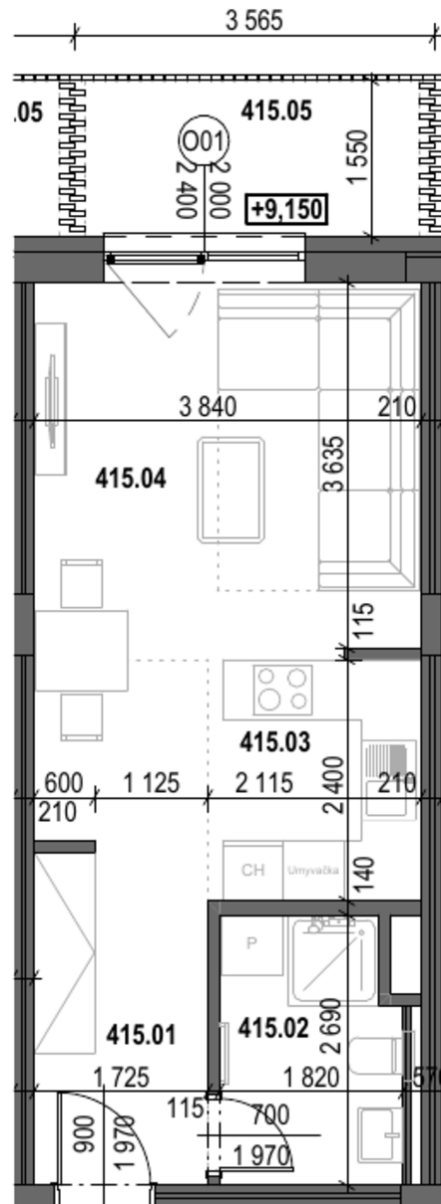

Detail nehnuteľnosti

-	Číslo / Number	A4.15
-	Typ / Type	Apartmán
-	Podlažie / The floor	4NP
-	Počet izieb / Number of rooms	1 Izbový
-	Stav / State	Voľný
A4.15.01	Chodba / Hallway	8.95 m ²
A4.15.02	Kúpeľňa s WC / Bathroom with Restroom	4.68 m ²
A4.15.03	Kuchyňa / Kitchen	5.08 m ²
A4.15.04	Obývacia izba s jedálňou / Living room with dining area	14.31 m ²
-	Celková výmera / Total area	33.02 m ²
A4.15.05	Balkón / Balcony	5.14 m ²
-	Celková výmera / Total area	5.14 m ²

Plochy jednotlivých miestností sú iba orientačné. Celková plocha predstavuje podlahovú plochu vrátane balkónu/loggie/terasy.

Zariadenie bytu (nábytok, kuchynská linka, spotrebiče, atď.) a jeho poloha sú len orientačné a nie sú súčasťou dodania. Rozsah dodania je špecifikovaný v štandardnom vybavení.

Uvedené rozmery sú predbežné a nemusia sa zhodovať s realizačným projektom. Zmeny vyhradené.