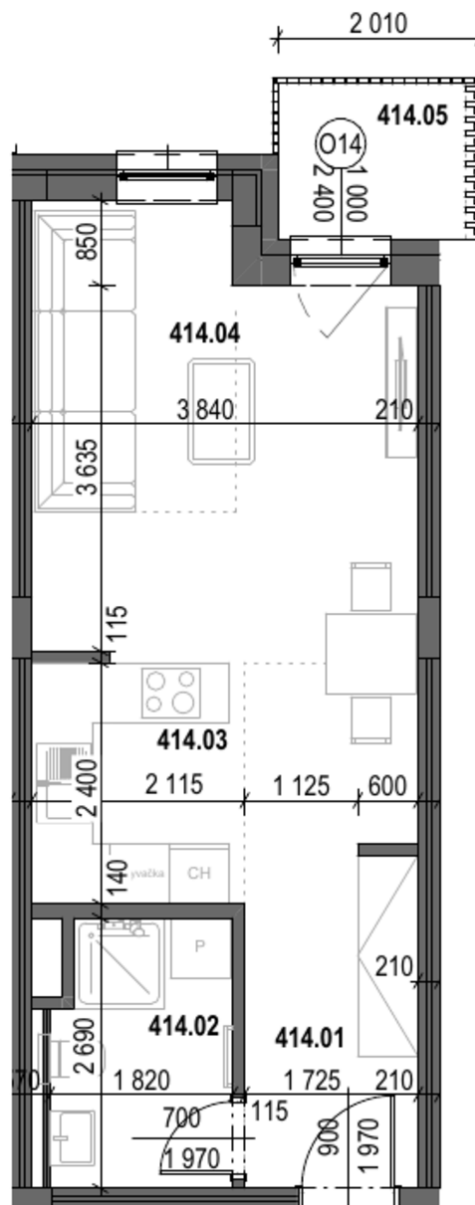

Detail nehnuteľnosti

-	Číslo / Number	A4.14
-	Typ / Type	Apartmán
-	Podlažie / The floor	4NP
-	Počet izieb / Number of rooms	1 Izbový
-	Stav / State	Voľný
A4.14.01	Chodba / Hallway	8.95 m ²
A4.14.02	Kúpeľňa s WC / Bathroom with Restroom	4.68 m ²
A4.14.03	Kuchyňa / Kitchen	5.08 m ²
A4.14.04	Obývacia izba s jedálňou / Living room with dining area	16.00 m ²
-	Celková výmera / Total area	34.71 m ²
A4.14.05	Balkón / Balcony	2.88 m ²
-	Celková výmera / Total area	2.88 m ²

Plochy jednotlivých miestností sú iba orientačné. Celková plocha predstavuje podlahovú plochu vrátane balkónu/loggie/terasy.

Zariadenie bytu (nábytok, kuchynská linka, spotrebiče, atď.) a jeho poloha sú len orientačné a nie sú súčasťou dodania. Rozsah dodania je špecifikovaný v štandardnom vybavení.

Uvedené rozmery sú predbežné a nemusia sa zhodovať s realizačným projektom. Zmeny vyhradené.