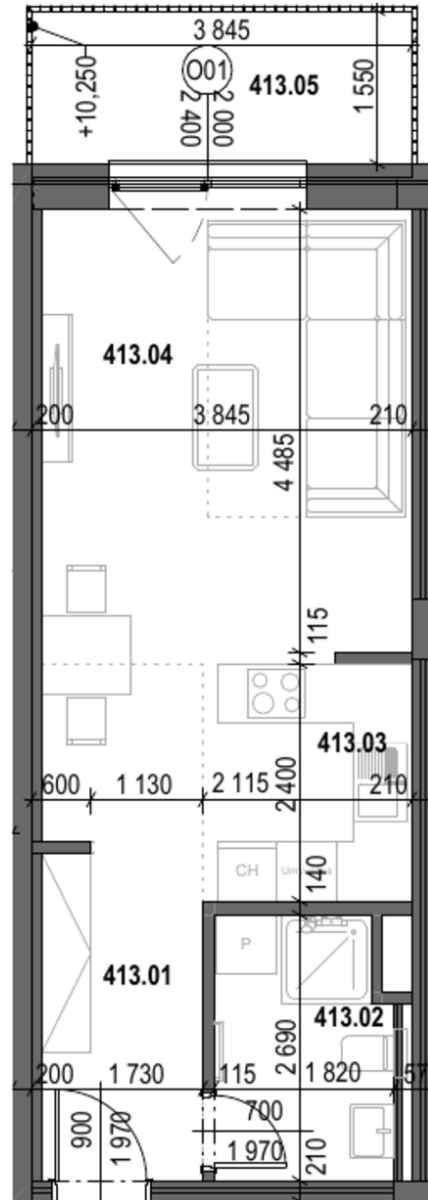

Detail nehnuteľnosti

| | | |
|----------|---|----------------------------|
| - | Číslo / Number | A4.13 |
| - | Typ / Type | Apartmán |
| - | Podlažie / The floor | 4NP |
| - | Počet izieb / Number of rooms | 1 Izbový |
| - | Stav / State | Voľný |
| A4.13.01 | Chodba / Hallway | 8.98 m ² |
| A4.13.02 | Kúpeľňa s WC / Bathroom with Restroom | 4.68 m ² |
| A4.13.03 | Kuchyňa / Kitchen | 5.08 m ² |
| A4.13.04 | Obývacia izba s jedálňou / Living room with dining area | 17.60 m ² |
| - | Celková výmera / Total area | 36.34 m² |
| A4.13.05 | Balkón / Balcony | 5.96 m ² |
| - | Celková výmera / Total area | 5.96 m² |

Plochy jednotlivých miestností sú iba orientačné. Celková plocha predstavuje podlahovú plochu vrátane balkónu/loggie/terasy.

Zariadenie bytu (nábytok, kuchynská linka, spotrebiče, atď.) a jeho poloha sú len orientačné a nie sú súčasťou dodania. Rozsah dodania je špecifikovaný v štandardnom vybavení.

Uvedené rozmery sú predbežné a nemusia sa zhodovať s realizačným projektom. Zmeny vyhradené.