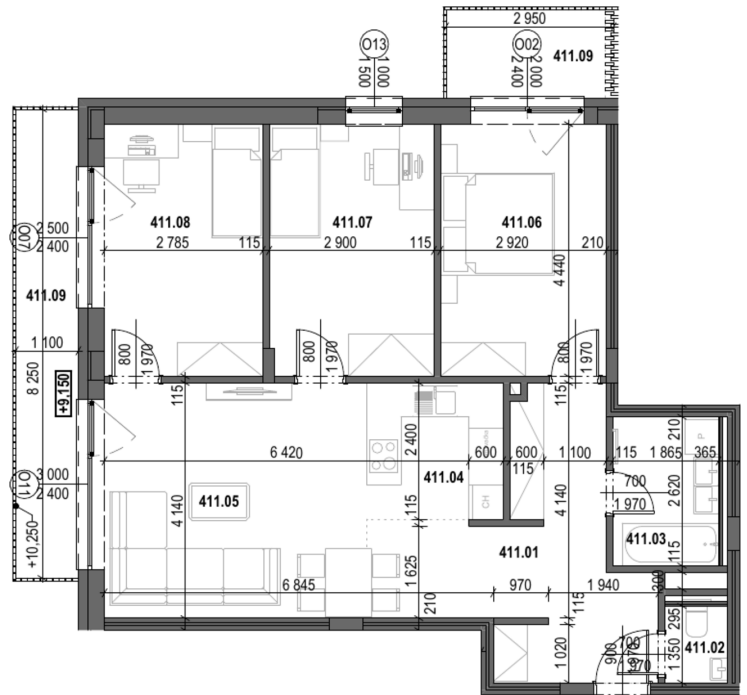

Detail nehnuteľnosti

-	Číslo / Number	A4.11
-	Typ / Type	Apartmán
-	Podlažie / The floor	4NP
-	Počet izieb / Number of rooms	4 Izbový
-	Stav / State	Voľný
A4.11.01	Chodba / Hallway	15.10 m ²
A4.11.02	WC / Restroom	1.48 m ²
A4.11.03	Kúpeľňa / Bathroom	4.89 m ²
A4.11.04	Kuchyňa / Kitchen	5.76 m ²
A4.11.05	Obývacia izba s jedálňou / Living room with dining area	19.13 m ²
A4.11.06	Izba / Room	12.96 m ²
A4.11.07	Izba / Room	12.81 m ²
A4.11.08	Izba / Room	12.37 m ²
-	Celkova výmera / Total area	84.5 m ²
A4.11.09	Balkón / Balcony	13.41 m ²
-	Celkova výmera / Total area	13.41 m ²

Plochy jednotlivých miestností sú iba orientačné. Celková plocha predstavuje podlahovú plochu vrátane balkónu/loggie/terasy.

Zariadenie bytu (nábytok, kuchynská linka, spotrebiče, atď.) a jeho poloha sú len orientačné a nie sú súčasťou dodania. Rozsah dodania je špecifikovaný v štandardnom vybavení.

Uvedené rozmery sú predbežné a nemusia sa zhodovať s realizačným projektom. Zmeny vyhradené.