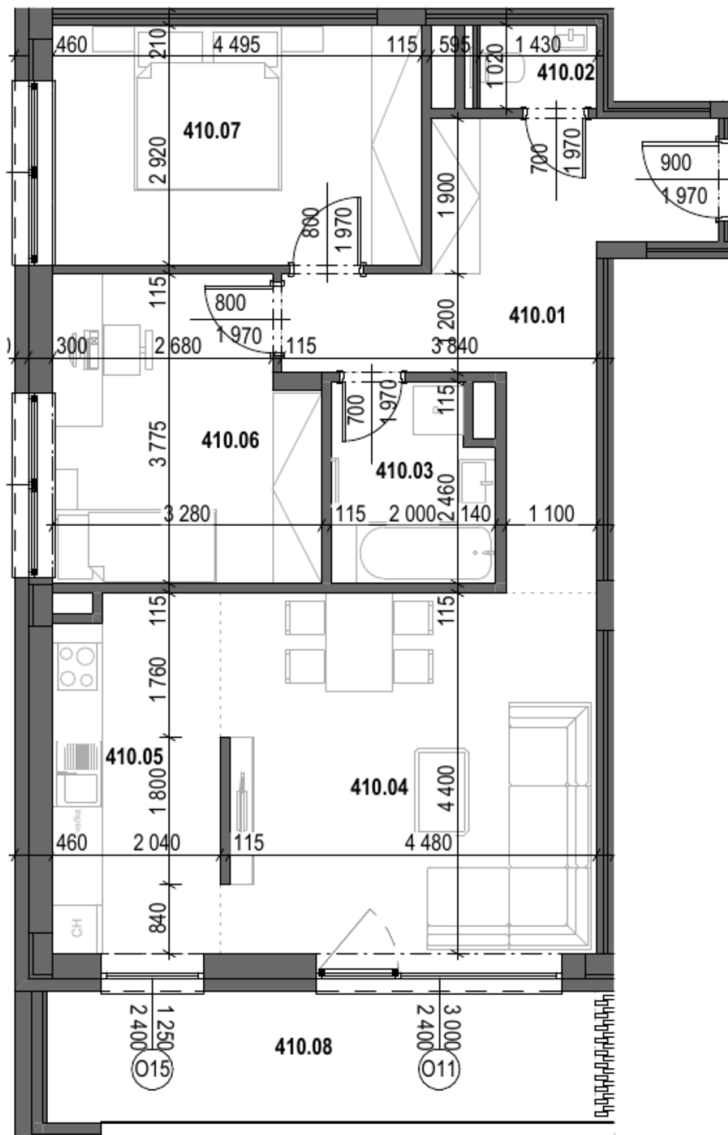

Detail nehnuteľnosti

-	Číslo / Number	A4.10
-	Typ / Type	Byt
-	Podlažie / The floor	4NP
-	Počet izieb / Number of rooms	3 Izbový
-	Stav / State	Rezervovaný
A4.10.01	Chodba / Hallway	13.63 m ²
A4.10.02	WC / Restroom	1.46 m ²
A4.10.03	Kúpeľňa / Bathroom	4.61 m ²
A4.10.04	Obývacia izba s jedálňou / Living room with dining area	20.01 m ²
A4.10.05	Kuchyňa / Kitchen	8.76 m ²
A4.10.06	Izba / Room	11.51 m ²
A4.10.07	Izba / Room	13.13 m ²
-	Celková výmera / Total area	73.11 m ²
A4.10.08	Loggia	10.76 m ²
-	Celková výmera / Total area	10.76 m ²

Plochy jednotlivých miestností sú iba orientačné. Celková plocha predstavuje podlahovú plochu vrátane balkónu/loggie/terasy.

Zariadenie bytu (nábytok, kuchynská linka, spotrebiče, atď.) a jeho poloha sú len orientačné a nie sú súčasťou dodania. Rozsah dodania je špecifikovaný v štandardnom vybavení.

Uvedené rozmery sú predbežné a nemusia sa zhodovať s realizačným projektom. Zmeny vyhradené.