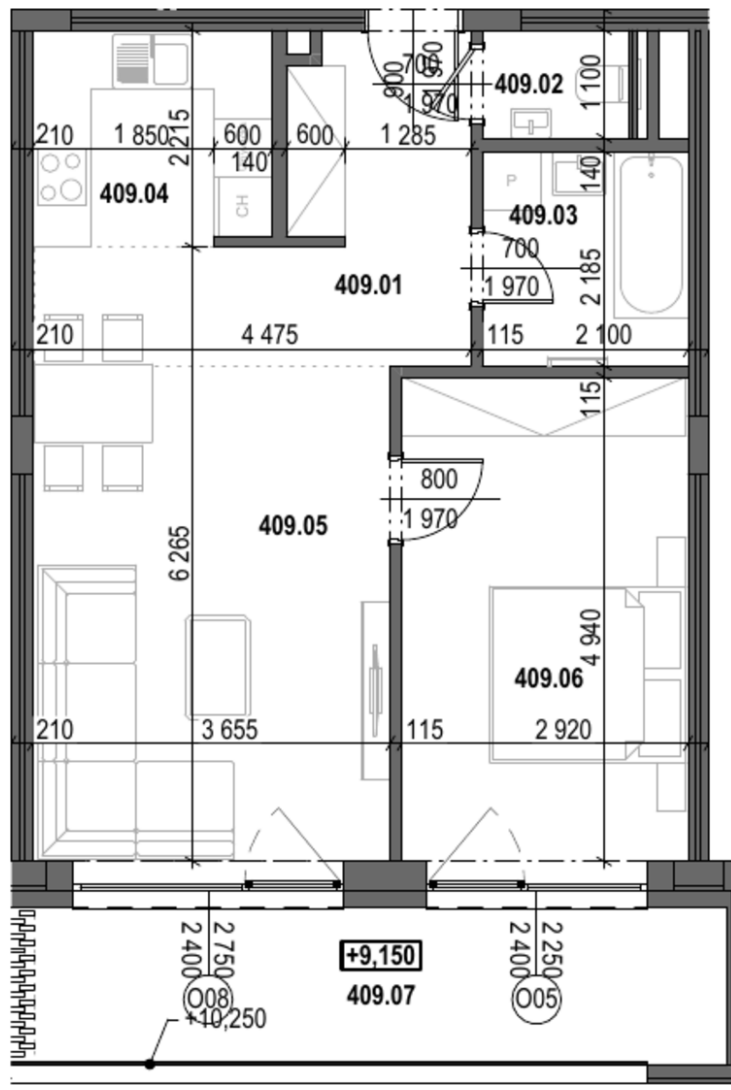

# Detail nehnuteľnosti

-	Číslo / Number	A4.09
-	Typ / Type	Byt
-	Podlažie / The floor	4NP
-	Počet izieb / Number of rooms	2 Izbový
-	Stav / State	Predaný
A4.09.01	Chodba / Hallway	9.36 m <sup>2</sup>
A4.09.02	WC / Restroom	1.65 m <sup>2</sup>
A4.09.03	Kúpeľňa / Bathroom	4.59 m <sup>2</sup>
A4.09.04	Kuchyňa / Kitchen	5.36 m <sup>2</sup>
A4.09.05	Obývacia izba s jedálňou / Living room with dining area	18.48 m <sup>2</sup>
A4.09.06	Izba / Room	14.42 m <sup>2</sup>
-	Celková výmera / Total area	53.86 m <sup>2</sup>
A4.09.07	Loggia	11.37 m <sup>2</sup>
-	Celková výmera / Total area	11.37 m <sup>2</sup>

Plochy jednotlivých miestností sú iba orientačné. Celková plocha predstavuje podlahovú plochu vrátane balkónu/loggie/terasy.

Zariadenie bytu (nábytok, kuchynská linka, spotrebiče, atď.) a jeho poloha sú len orientačné a nie sú súčasťou dodania. Rozsah dodania je špecifikovaný v štandardnom vybavení.

Uvedené rozmery sú predbežné a nemusia sa zhodovať s realizačným projektom. Zmeny vyhradené.