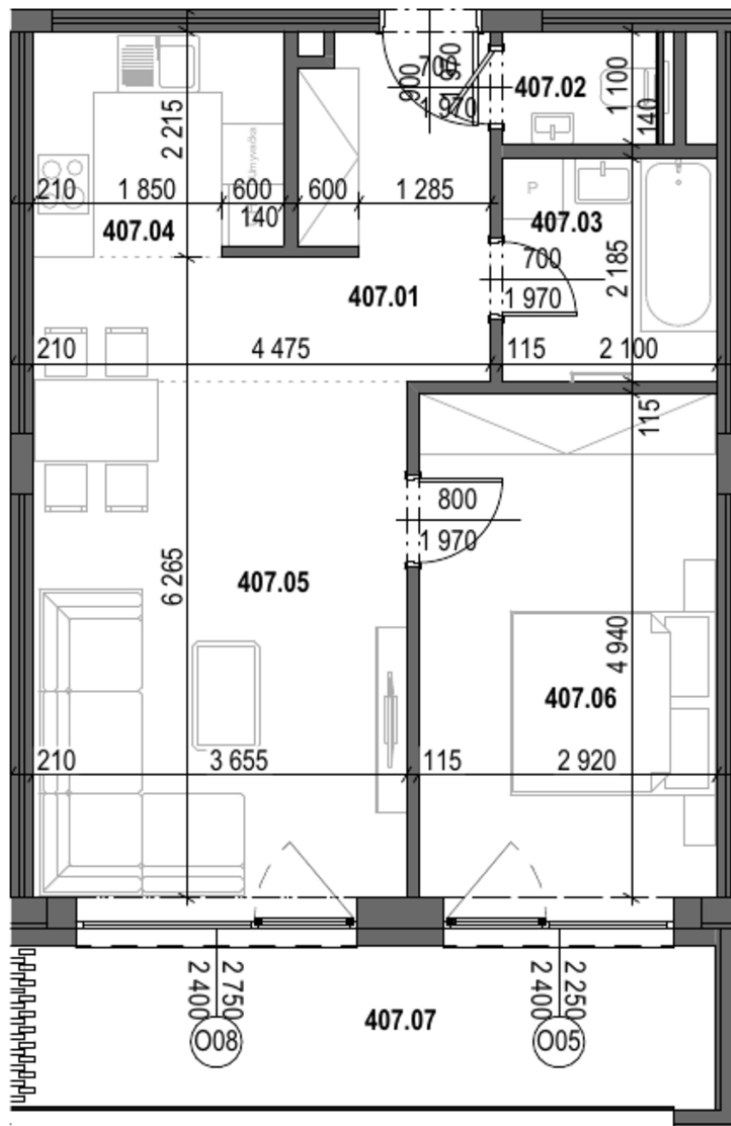

Detail nehnuteľnosti

-	Číslo / Number	A4.07
-	Typ / Type	Byt
-	Podlažie / The floor	4NP
-	Počet izieb / Number of rooms	2 Izbový
-	Stav / State	Predaný
A4.07.01	Chodba / Hallway	9.39 m ²
A4.07.02	WC / Restroom	1.65 m ²
A4.07.03	Kúpeľňa / Bathroom	4.59 m ²
A4.07.04	Kuchyňa / Kitchen	5.36 m ²
A4.07.05	Obývacia izba s jedálňou / Living room with dining area	18.48 m ²
A4.07.06	Izba / Room	14.42 m ²
-	Celková výmera / Total area	53.89 m ²
A4.07.07	Loggia	10.88 m ²
-	Celková výmera / Total area	10.88 m ²

Plochy jednotlivých miestností sú iba orientačné. Celková plocha predstavuje podlahovú plochu vrátane balkónu/loggie/terasy.

Zariadenie bytu (nábytok, kuchynská linka, spotrebiče, atď.) a jeho poloha sú len orientačné a nie sú súčasťou dodania. Rozsah dodania je špecifikovaný v štandardnom vybavení.

Uvedené rozmery sú predbežné a nemusia sa zhodovať s realizačným projektom. Zmeny vyhradené.