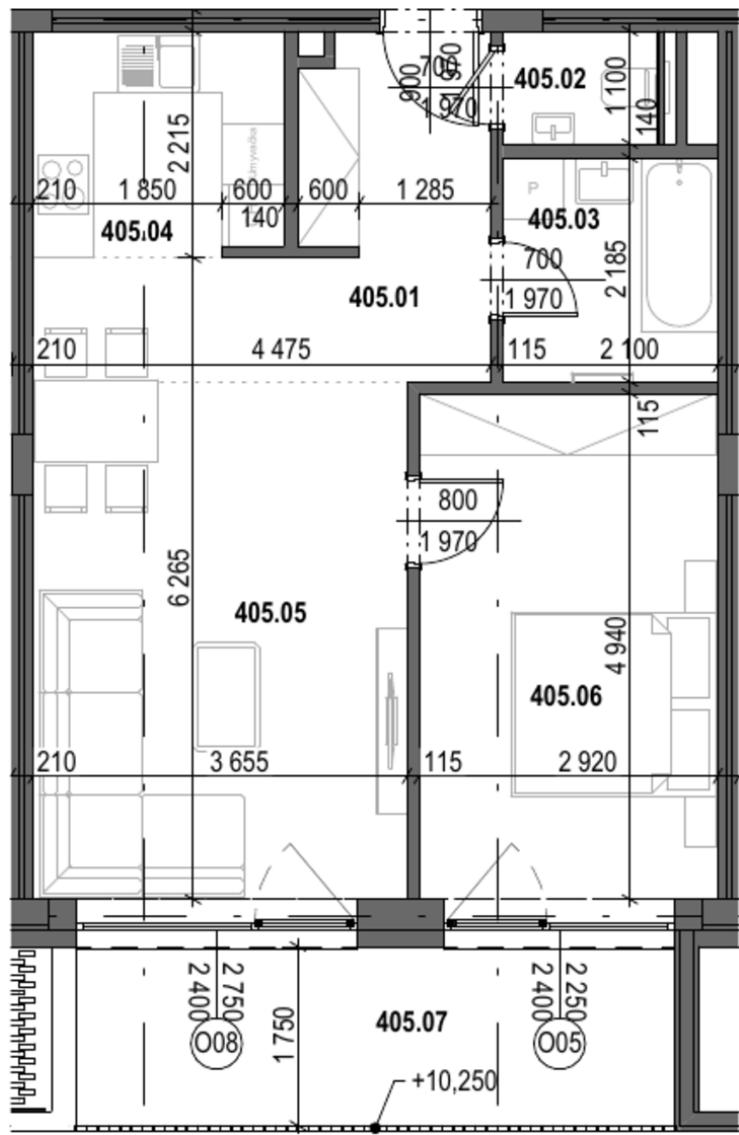

Detail nehnuteľnosti

-	Číslo / Number	A4.05
-	Typ / Type	Byt
-	Podlažie / The floor	4NP
-	Počet izieb / Number of rooms	2 Izbový
-	Stav / State	Voľný
A4.05.01	Chodba / Hallway	9.39 m ²
A4.05.02	WC / Restroom	1.65 m ²
A4.05.03	Kúpeľňa / Bathroom	4.59 m ²
A4.05.04	Kuchyňa / Kitchen	5.36 m ²
A4.05.05	Obývacia izba s jedálňou / Living room with dining area	18.48 m ²
A4.05.06	Izba / Room	14.42 m ²
-	Celková výmera / Total area	53.89 m ²
A4.05.07	Loggia	10.24 m ²
-	Celková výmera / Total area	10.24 m ²

Plochy jednotlivých miestností sú iba orientačné. Celková plocha predstavuje podlahovú plochu vrátane balkónu/loggie/terasy.

Zariadenie bytu (nábytok, kuchynská linka, spotrebiče, atď.) a jeho poloha sú len orientačné a nie sú súčasťou dodania. Rozsah dodania je špecifikovaný v štandardnom vybavení.

Uvedené rozmery sú predbežné a nemusia sa zhodovať s realizačným projektom. Zmeny vyhradené.