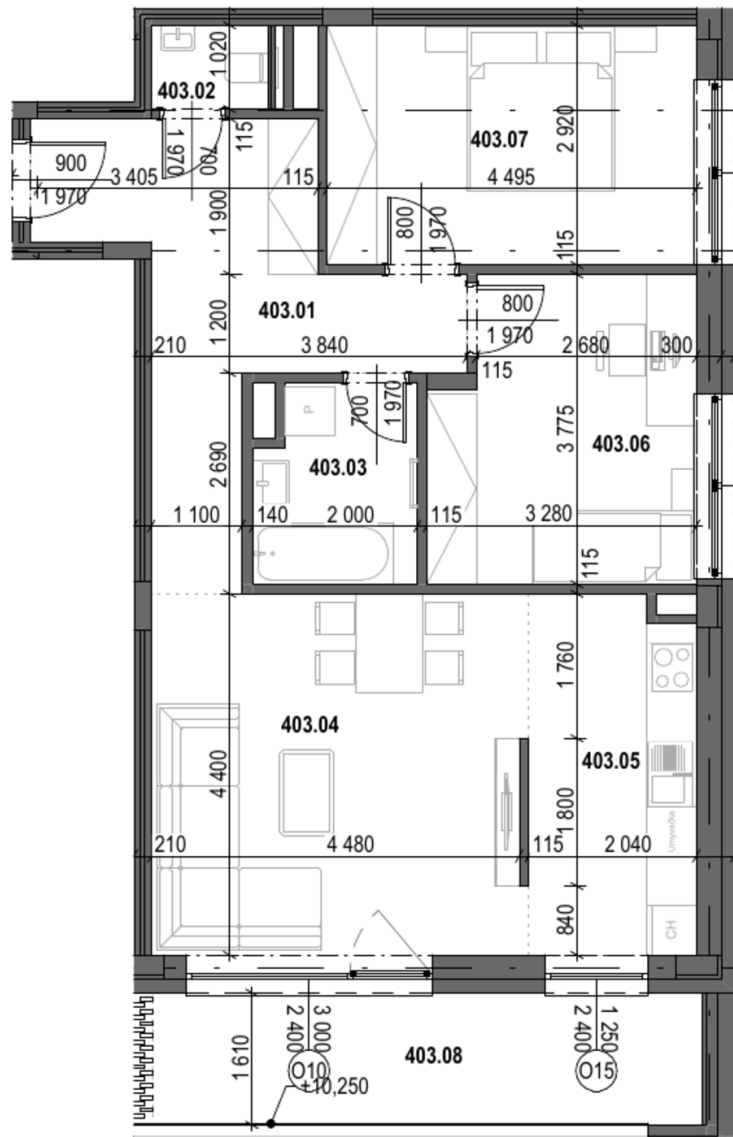

Detail nehnuteľnosti

-	Číslo / Number	A4.03
-	Typ / Type	Byt
-	Podlažie / The floor	4NP
-	Počet izieb / Number of rooms	3 Izbový
-	Stav / State	Voľný
A4.03.01	Chodba / Hallway	13.63 m ²
A4.03.02	WC / Restroom	1.46 m ²
A4.03.03	Kúpeľňa / Bathroom	4.61 m ²
A4.03.04	Obývacia izba s jedálňou / Living room with dining area	20.01 m ²
A4.03.05	Kuchyňa / Kitchen	8.76 m ²
A4.03.06	Izba / Room	11.51 m ²
A4.03.07	Izba / Room	13.13 m ²
-	Celková výmera / Total area	73.11 m ²
A4.03.08	Loggia	10.76 m ²
-	Celková výmera / Total area	10.76 m ²

Plochy jednotlivých miestností sú iba orientačné. Celková plocha predstavuje podlahovú plochu vrátane balkónu/loggie/terasy.

Zariadenie bytu (nábytok, kuchynská linka, spotrebiče, atď.) a jeho poloha sú len orientačné a nie sú súčasťou dodania. Rozsah dodania je špecifikovaný v štandardnom vybavení.

Uvedené rozmery sú predbežné a nemusia sa zhodovať s realizačným projektom. Zmeny vyhradené.