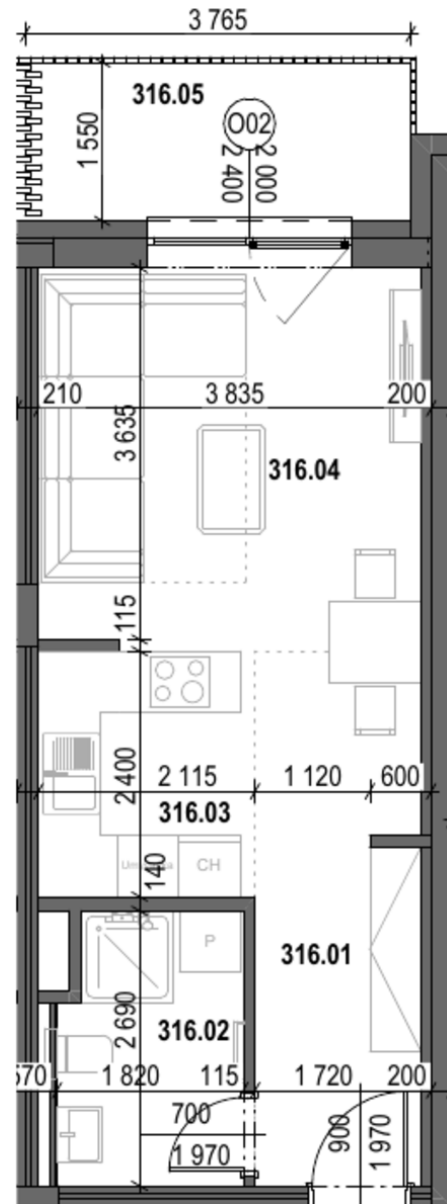

Detail nehnuteľnosti

-	Číslo / Number	A3.16
-	Typ / Type	Apartmán
-	Podlažie / The floor	3NP
-	Počet izieb / Number of rooms	1 Izbový
-	Stav / State	Voľný
A3.16.01	Chodba / Hallway	8.93 m ²
A3.16.02	Kúpeľňa s WC / Bathroom with Restroom	4.68 m ²
A3.16.03	Kuchyňa / Kitchen	5.08 m ²
A3.16.04	Obývacia izba s jedálňou / Living room with dining area	14.29 m ²
-	Celková výmera / Total area	32.98 m ²
A3.16.05	Balkón / Balcony	5.60 m ²
-	Celková výmera / Total area	5.6 m ²

Plochy jednotlivých miestností sú iba orientačné. Celková plocha predstavuje podlahovú plochu vrátane balkónu/loggie/terasy.

Zariadenie bytu (nábytok, kuchynská linka, spotrebiče, atď.) a jeho poloha sú len orientačné a nie sú súčasťou dodania. Rozsah dodania je špecifikovaný v štandardnom vybavení.

Uvedené rozmery sú predbežné a nemusia sa zhodovať s realizačným projektom. Zmeny vyhradené.