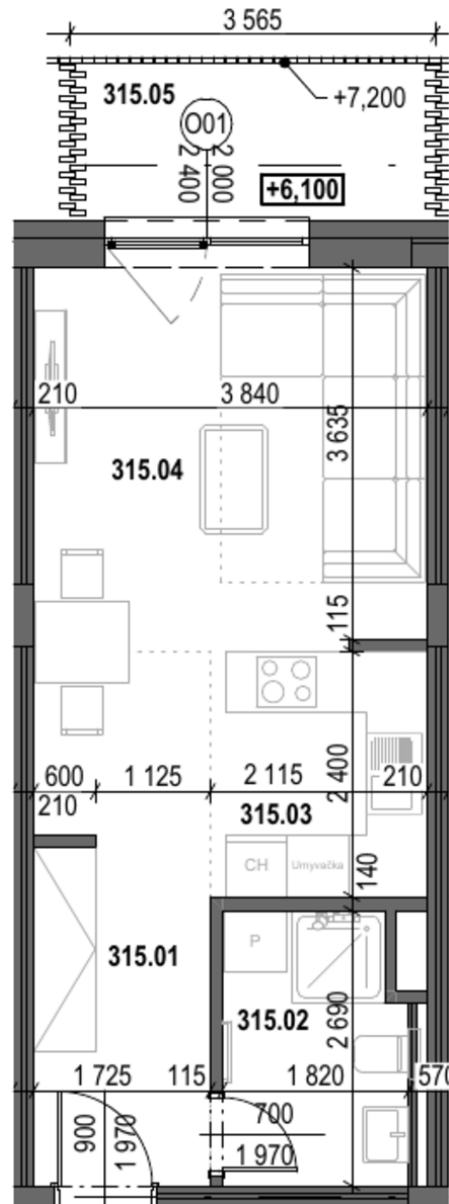

Detail nehnuteľnosti

-	Číslo / Number	A3.15
-	Typ / Type	Apartmán
-	Podlažie / The floor	3NP
-	Počet izieb / Number of rooms	1 Izbový
-	Stav / State	Voľný
A3.15.01	Chodba / Hallway	8.95 m ²
A3.15.02	Kúpeľňa s WC / Bathroom with Restroom	4.68 m ²
A3.15.03	Kuchyňa / Kitchen	5.08 m ²
A3.15.04	Obývacia izba s jedálňou / Living room with dining area	14.31 m ²
-	Celková výmera / Total area	33.02 m ²
A3.15.05	Balkón / Balcony	5.14 m ²
-	Celková výmera / Total area	5.14 m ²

Plochy jednotlivých miestností sú iba orientačné. Celková plocha predstavuje podlahovú plochu vrátane balkónu/loggie/terasy.

Zariadenie bytu (nábytok, kuchynská linka, spotrebiče, atď.) a jeho poloha sú len orientačné a nie sú súčasťou dodania. Rozsah dodania je špecifikovaný v štandardnom vybavení.

Uvedené rozmery sú predbežné a nemusia sa zhodovať s realizačným projektom. Zmeny vyhradené.