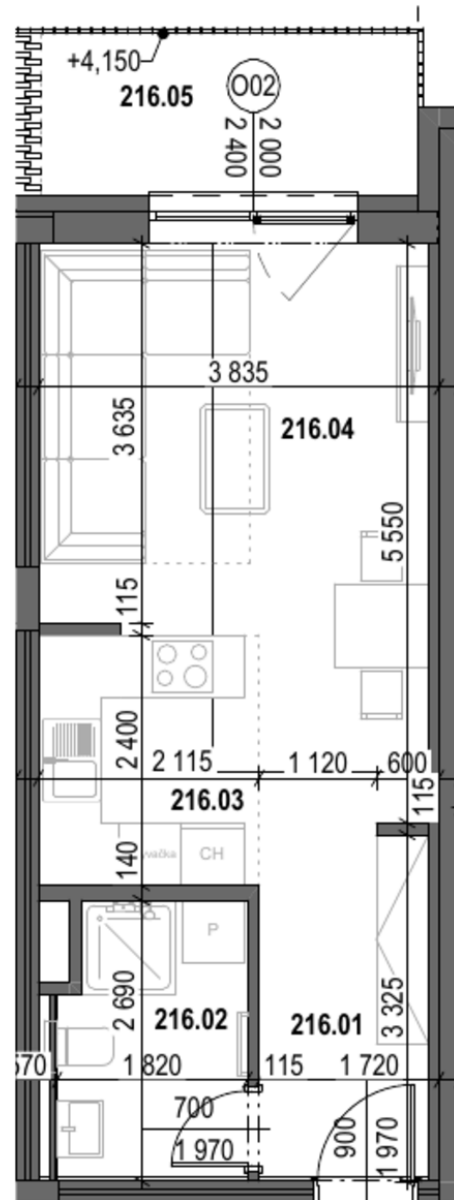

Detail nehnuteľnosti

-	Číslo / Number	A2.16
-	Typ / Type	Apartmán
-	Podlažie / The floor	2NP
-	Počet izieb / Number of rooms	1 Izbový
-	Stav / State	Voľný
A2.16.01	Chodba / Hallway	8.93 m ²
A2.16.02	Kúpeľňa s WC / Bathroom with Restroom	4.68 m ²
A2.16.03	Kuchyňa / Kitchen	5.07 m ²
A2.16.04	Obývacia izba s jedálňou / Living room with dining area	14.29 m ²
-	Celková výmera / Total area	32.97 m ²
A2.16.05	Balkón / Balcony	5.60 m ²
-	Celková výmera / Total area	5.6 m ²

Plochy jednotlivých miestností sú iba orientačné. Celková plocha predstavuje podlahovú plochu vrátane balkónu/loggie/terasy.

Zariadenie bytu (nábytok, kuchynská linka, spotrebiče, atď.) a jeho poloha sú len orientačné a nie sú súčasťou dodania. Rozsah dodania je špecifikovaný v štandardnom vybavení.

Uvedené rozmery sú predbežné a nemusia sa zhodovať s realizačným projektom. Zmeny vyhradené.