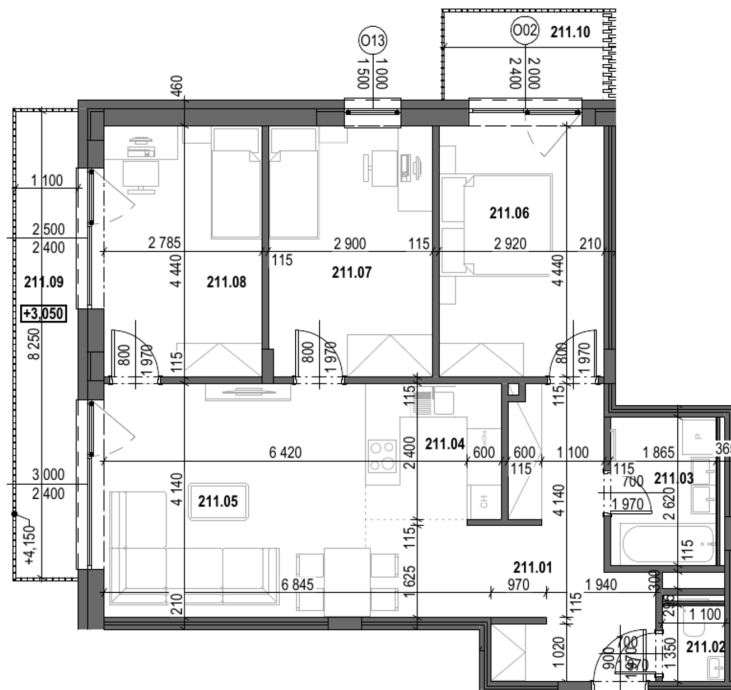

# Detail nehnuteľnosti

-	Číslo / Number	A2.11
-	Typ / Type	Apartmán
-	Podlažie / The floor	2NP
-	Počet izieb / Number of rooms	4 Izbový

-	Stav / State	Voľný
---	--------------	-------

A2.11.01	Chodba / Hallway	15.09 m <sup>2</sup>
A2.11.02	WC / Restroom	1.48 m <sup>2</sup>
A2.11.03	Kúpeľňa / Bathroom	4.89 m <sup>2</sup>
A2.11.04	Kuchyňa / Kitchen	5.76 m <sup>2</sup>
A2.11.05	Obývacia izba s jedálňou / Living room with dining area	19.13 m <sup>2</sup>
A2.11.06	Izba / Room	12.96 m <sup>2</sup>
A2.11.07	Izba / Room	12.81 m <sup>2</sup>
A2.11.08	Izba / Room	12.37 m <sup>2</sup>
-	Celkova výmera / Total area	84.49 m <sup>2</sup>
A2.11.09	Balkón / Balcony	9.07 m <sup>2</sup>
A2.11.10	Balkón / Balcony	4.34 m <sup>2</sup>
-	Celkova výmera / Total area	13.41 m <sup>2</sup>

Plochy jednotlivých miestností sú iba orientačné. Celková plocha predstavuje podlahovú plochu vrátane balkónu/loggie/terasy.

Zariadenie bytu (nábytok, kuchynská linka, spotrebiče, atď.) a jeho poloha sú len orientačné a nie sú súčasťou dodania. Rozsah dodania je špecifikovaný v štandardnom vybavení.

Uvedené rozmery sú predbežné a nemusia sa zhodovať s realizačným projektom. Zmeny vyhradené.