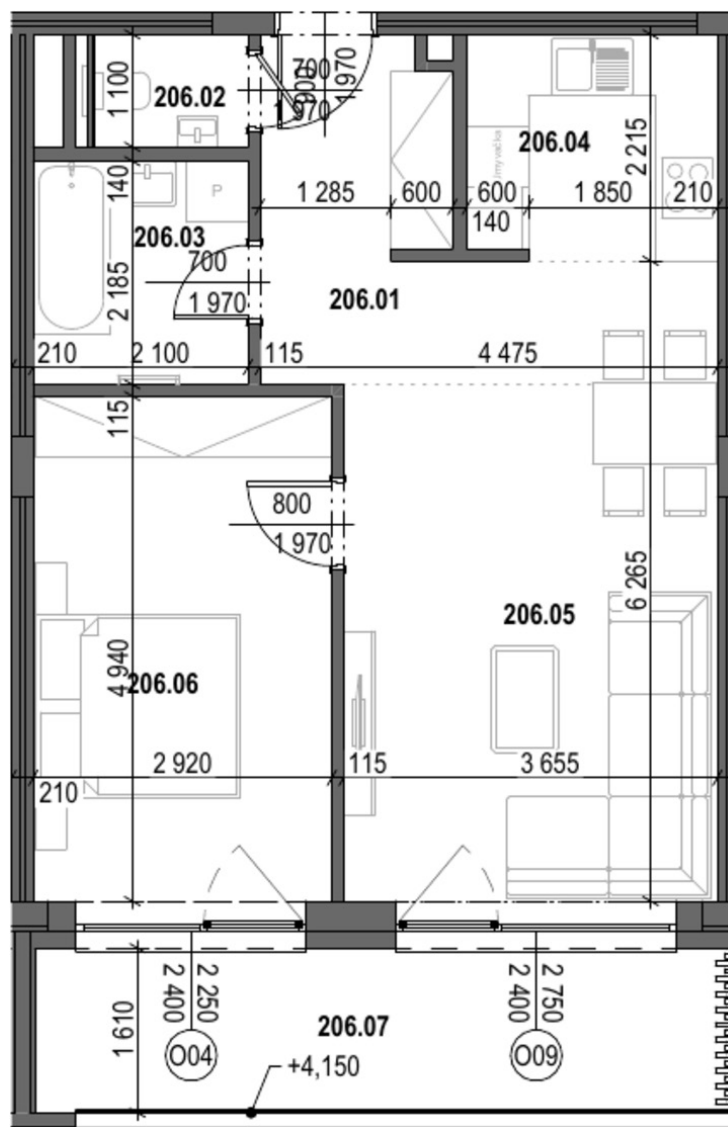

Detail nehnuteľnosti

-	Číslo / Number	A2.06
-	Typ / Type	Apartmán
-	Podlažie / The floor	2NP
-	Počet izieb / Number of rooms	2 Izbový
-	Stav / State	Predaný
A2.06.01	Chodba / Hallway	9.39 m ²
A2.06.02	WC / Restroom	1.65 m ²
A2.06.03	Kúpeľňa / Bathroom	4.59 m ²
A2.06.04	Kuchyňa / Kitchen	5.36 m ²
A2.06.05	Obývacia izba s jedálňou / Living room with dining area	18.48 m ²
A2.06.06	Izba / Room	14.42 m ²
-	Celkova výmera / Total area	53.89 m ²
A2.06.07	Loggia	10.88 m ²
-	Celkova výmera / Total area	10.88 m ²

Plochy jednotlivých miestností sú iba orientačné. Celková plocha predstavuje podlahovú plochu vrátane balkónu/loggie/terasy.

Zariadenie bytu (nábytok, kuchynská linka, spotrebiče, atď.) a jeho poloha sú len orientačné a nie sú súčasťou dodania. Rozsah dodania je špecifikovaný v štandardnom vybavení.

Uvedené rozmery sú predbežné a nemusia sa zhodovať s realizačným projektom. Zmeny vyhradené.