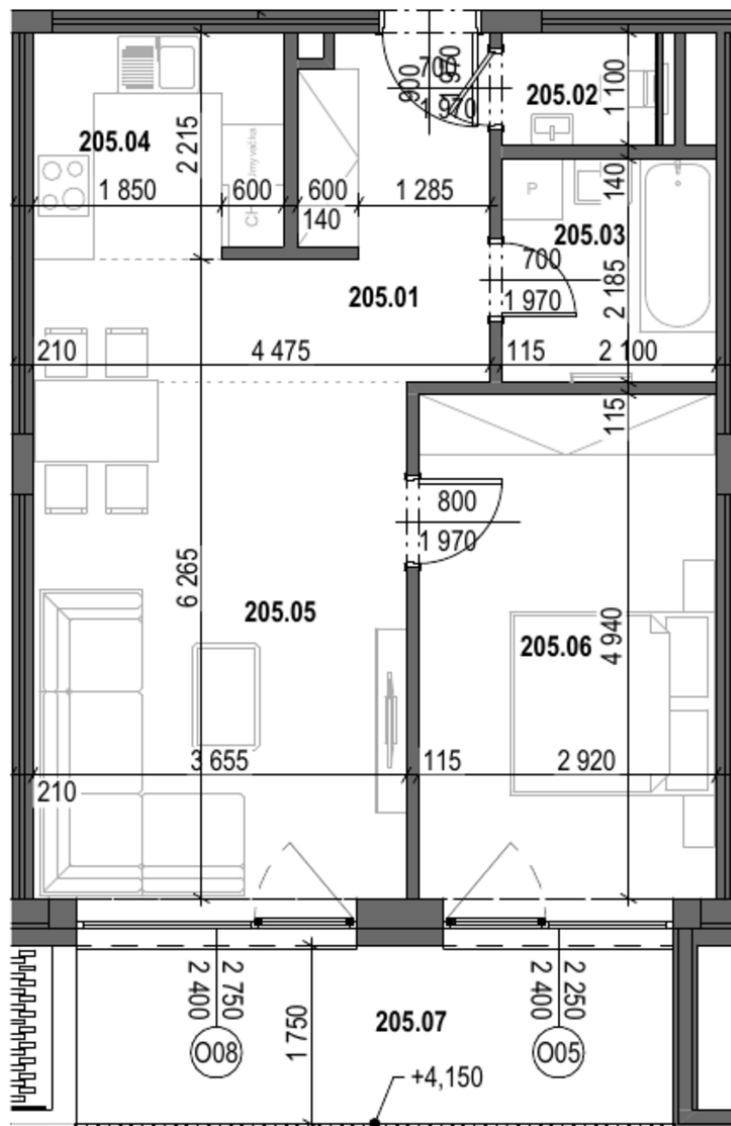

Detail nehnuteľnosti

-	Číslo / Number	A2.05
-	Typ / Type	Apartmán
-	Podlažie / The floor	2NP
-	Počet izieb / Number of rooms	2 Izbový
-	Stav / State	Voľný
A2.05.01	Chodba / Hallway	9.39 m ²
A2.05.02	WC / Restroom	1.65 m ²
A2.05.03	Kúpeľňa / Bathroom	4.59 m ²
A2.05.04	Kuchyňa / Kitchen	5.36 m ²
A2.05.05	Obývacia izba s jedálňou / Living room with dining area	18.48 m ²
A2.05.06	Izba / Room	14.42 m ²
-	Celková výmera / Total area	53.89 m ²
A2.05.07	Loggia	10.24 m ²
-	Celková výmera / Total area	10.24 m ²

Plochy jednotlivých miestností sú iba orientačné. Celková plocha predstavuje podlahovú plochu vrátane balkónu/loggie/terasy.

Zariadenie bytu (nábytok, kuchynská linka, spotrebiče, atď.) a jeho poloha sú len orientačné a nie sú súčasťou dodania. Rozsah dodania je špecifikovaný v štandardnom vybavení.

Uvedené rozmery sú predbežné a nemusia sa zhodovať s realizačným projektom. Zmeny vyhradené.