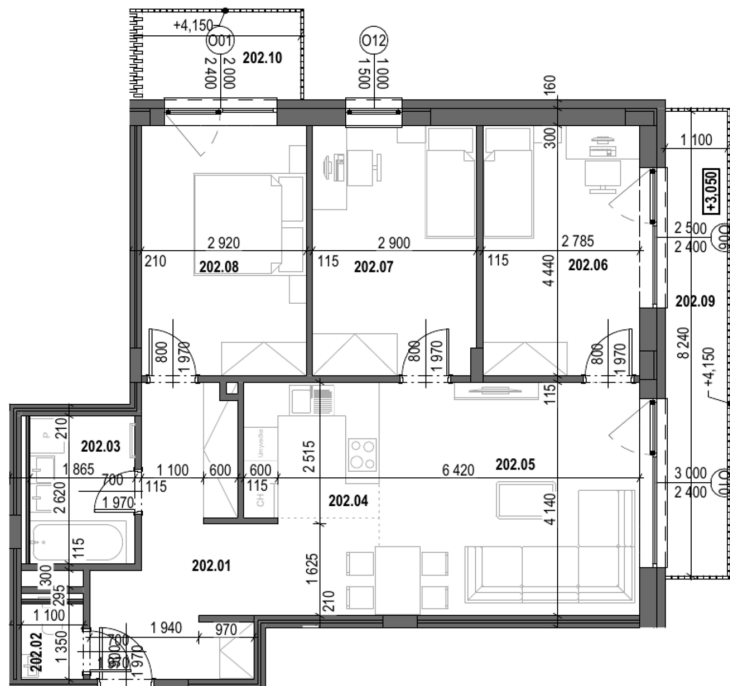

Detail nehnuteľnosti

-	Číslo / Number	A2.02
-	Typ / Type	Apartmán
-	Podlažie / The floor	2NP
-	Počet izieb / Number of rooms	4 Izbový
-	Stav / State	Voľný
A2.02.01	Chodba / Hallway	15.10 m ²
A2.02.02	WC / Restroom	1.48 m ²
A2.02.03	Kúpeľňa / Bathroom	4.89 m ²
A2.02.04	Kuchyňa / Kitchen	5.76 m ²
A2.02.05	Obývacia izba s jedálňou / Living room with dining area	19.13 m ²
A2.02.06	Izba / Room	12.37 m ²
A2.02.07	Izba / Room	12.81 m ²
A2.02.08	Izba / Room	12.96 m ²
-	Celková výmera / Total area	84.5 m ²
A2.02.09	Balkón / Balcony	9.07 m ²
A2.02.10	Balkón / Balcony	4.34 m ²
-	Celková výmera / Total area	13.41 m ²

Plochy jednotlivých miestností sú iba orientačné. Celková plocha predstavuje podlahovú plochu vrátane balkónu/loggie/terasy.

Zariadenie bytu (nábytok, kuchynská linka, spotrebiče, atď.) a jeho poloha sú len orientačné a nie sú súčasťou dodania. Rozsah dodania je špecifikovaný v štandardnom vybavení.

Uvedené rozmery sú predbežné a nemusia sa zhodovať s realizačným projektom. Zmeny vyhradené.