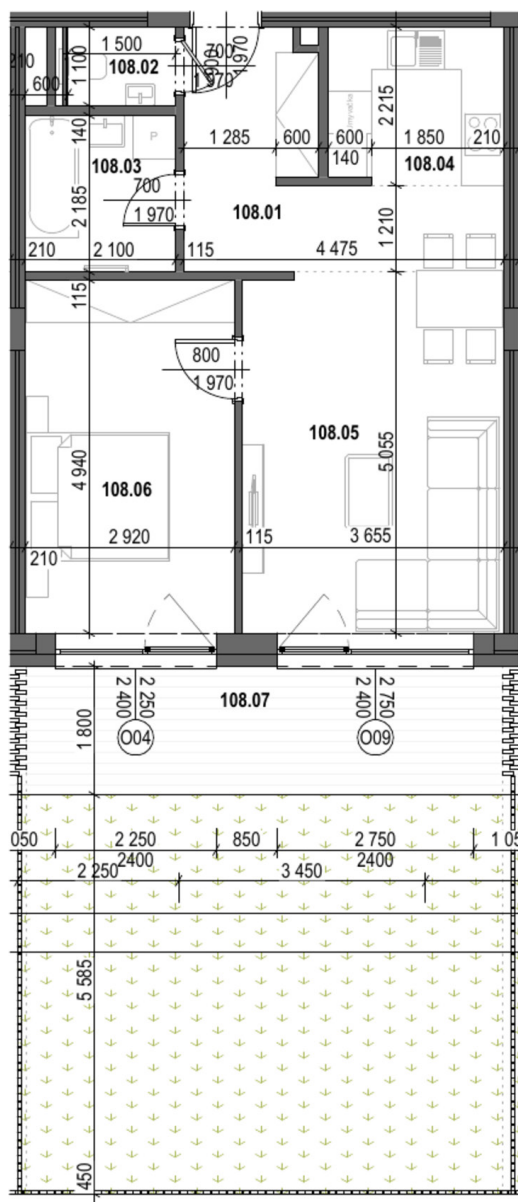

Detail nehnuteľnosti

-	Číslo / Number	A1.08
-	Typ / Type	Apartmán
-	Podlažie / The floor	1NP
-	Počet izieb / Number of rooms	2 Izbový

-	Stav / State	Voľný
A1.08.01	Chodba / Hallway	9.39 m ²
A1.08.02	WC / Restroom	1.65 m ²
A1.08.03	Kúpeľňa / Bathroom	4.59 m ²
A1.08.04	Kuchyňa / Kitchen	5.36 m ²
A1.08.05	Obývací izba s jedálňou / Living room with dining area	18.39 m ²
A1.08.06	Izba / Room	14.42 m ²
-	Celková výmera / Total area	53.8 m ²
A1.08.07	Predzáhradka / Front garden	49.11 m ²
-	Celková výmera / Total area	49.11 m ²

Plochy jednotlivých miestností sú iba orientačné. Celková plocha predstavuje podlahovú plochu vrátane balkónu/loggie/terasy.

Zariadenie bytu (nábytok, kuchynská linka, spotrebiče, atď.) a jeho poloha sú len orientačné a nie sú súčasťou dodania. Rozsah dodania je špecifikovaný v štandardnom vybavení.

Uvedené rozmery sú predbežné a nemusia sa zhodovať s realizačným projektom. Zmeny vyhradené.