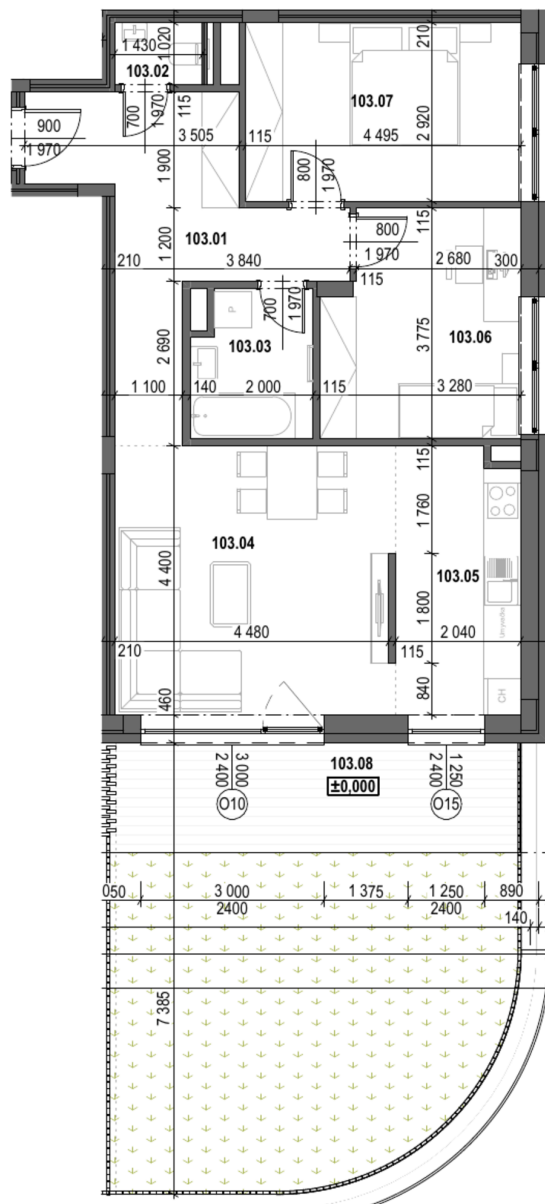

Detail nehnuteľnosti

-	Číslo / Number	A1.03
-	Typ / Type	Apartmán
-	Podlažie / The floor	1NP
-	Počet izieb / Number of rooms	3 Izbový
-	Stav / State	Rezervovaný
A1.03.01	Chodba / Hallway	13.63 m ²
A1.03.02	WC / Restroom	1.46 m ²
A1.03.03	Kúpeľňa / Bathroom	4.61 m ²
A1.03.04	Obývacia izba s jedálňou / Living room with dining area	20.01 m ²
A1.03.05	Kuchyňa / Kitchen	8.76 m ²
A1.03.06	Izba / Room	11.51 m ²
A1.03.07	Izba / Room	13.13 m ²
-	Celková výmera / Total area	73.11 m ²
A1.03.08	Predzáhradka / Front garden	45.49 m ²
-	Celková výmera / Total area	45.49 m ²

Plochy jednotlivých miestností sú iba orientačné. Celková plocha predstavuje podlahovú plochu vrátane balkónu/loggie/terasy.

Zariadenie bytu (nábytok, kuchynská linka, spotrebiče, atď.) a jeho poloha sú len orientačné a nie sú súčasťou dodania. Rozsah dodania je špecifikovaný v štandardnom vybavení.

Uvedené rozmery sú predbežné a nemusia sa zhodovať s realizačným projektom. Zmeny vyhradené.