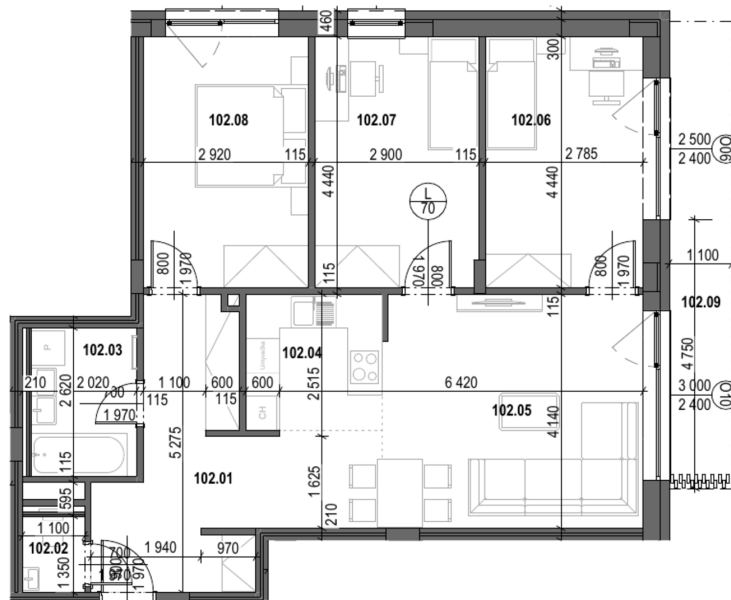

Detail nehnuteľnosti

-	Číslo / Number	A1.02
-	Typ / Type	Apartmán
-	Podlažie / The floor	1NP
-	Počet izieb / Number of rooms	4 Izbový

-	Stav / State	Voľný
A1.02.01	Chodba / Hallway	15.10 m ²
A1.02.02	WC / Restroom	1.48 m ²
A1.02.03	Kúpeľňa / Bathroom	4.89 m ²
A1.02.04	Kuchyňa / Kitchen	5.76 m ²
A1.02.05	Obývacia izba s jedálňou / Living room with dining area	19.03 m ²
A1.02.06	Izba / Room	12.37 m ²
A1.02.07	Izba / Room	12.81 m ²
A1.02.08	Izba / Room	12.96 m ²
-	Celkova výmera / Total area	84.4 m ²
A1.02.09	Terasa / Terrace	5.22 m ²
-	Celkova výmera / Total area	5.22 m ²

Plochy jednotlivých miestností sú iba orientačné. Celková plocha predstavuje podlahovú plochu vrátane balkónu/loggie/terasy.

Zariadenie bytu (nábytok, kuchynská linka, spotrebiče, atď.) a jeho poloha sú len orientačné a nie sú súčasťou dodania. Rozsah dodania je špecifikovaný v štandardnom vybavení.

Uvedené rozmery sú predbežné a nemusia sa zhodovať s realizačným projektom. Zmeny vyhradené.