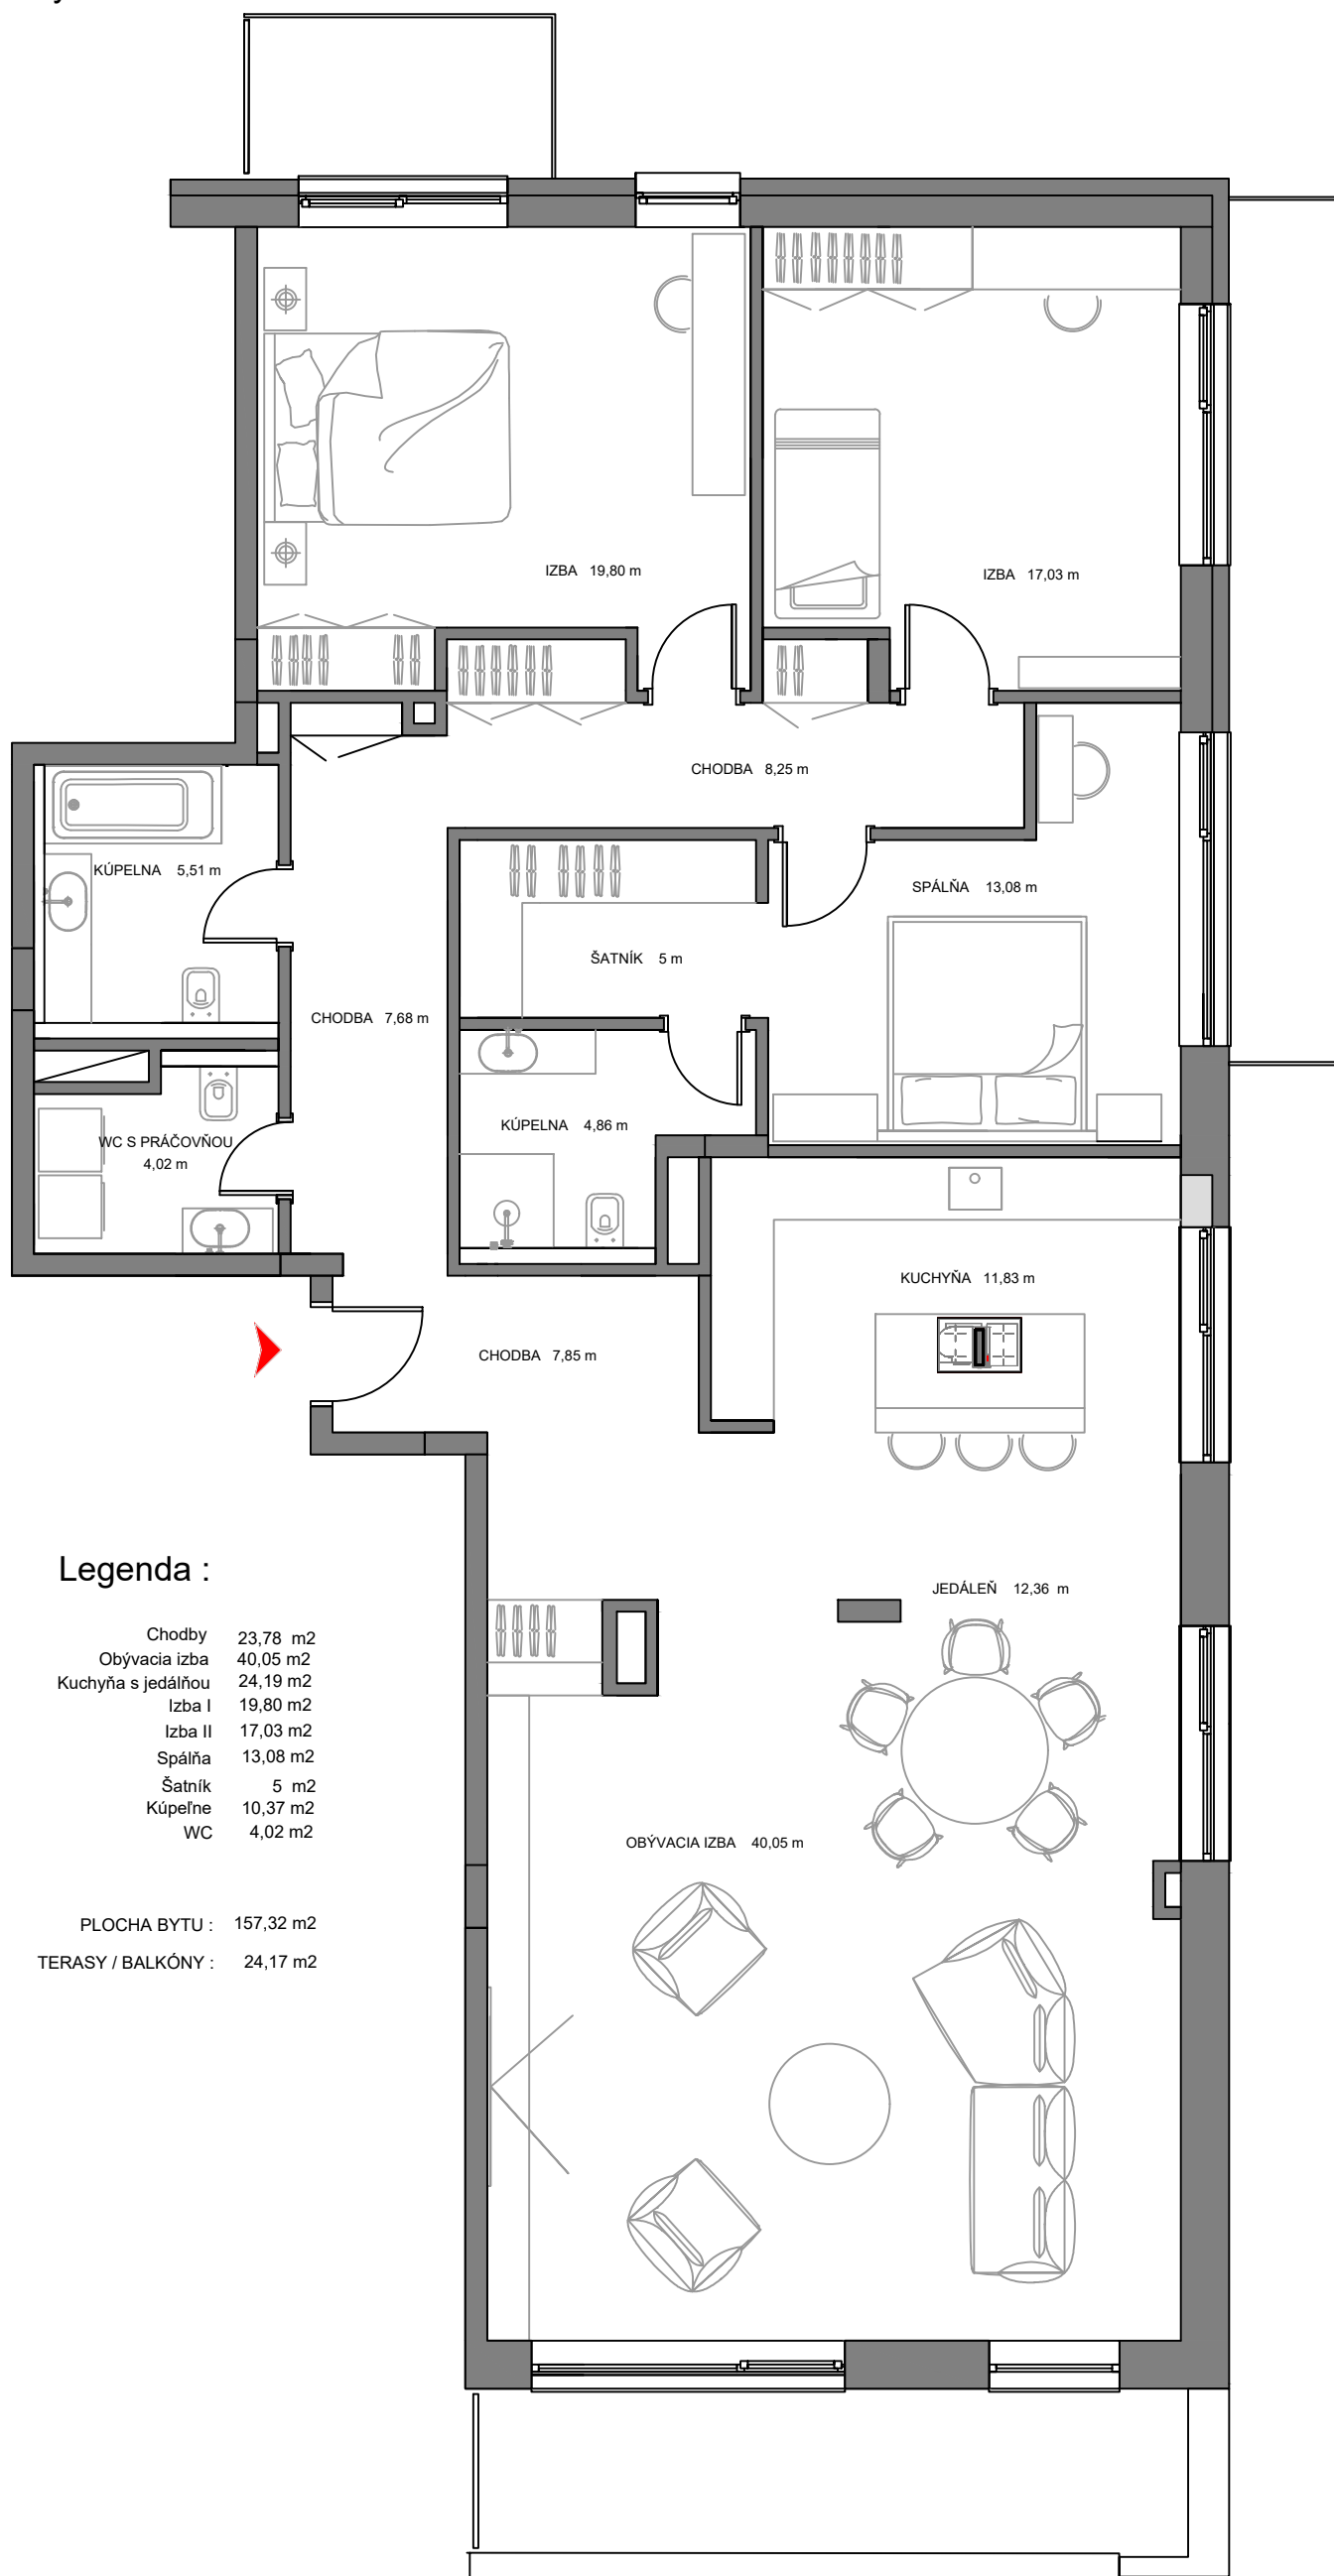

WINEHILLS

MATUŠKOVA RESIDENCE

byt 402 - 403

Legenda :

Chodby	23,78 m ²
Obývacia izba	40,05 m ²
Kuchyňa s jedálňou	24,19 m ²
Izba I	19,80 m ²
Izba II	17,03 m ²
Spálňa	13,08 m ²
Šatník	5 m ²
Kúpeľne	10,37 m ²
WC	4,02 m ²

PLOCHA BYTU : 157,32 m²

TERASY / BALKÓNY : 24,17 m²